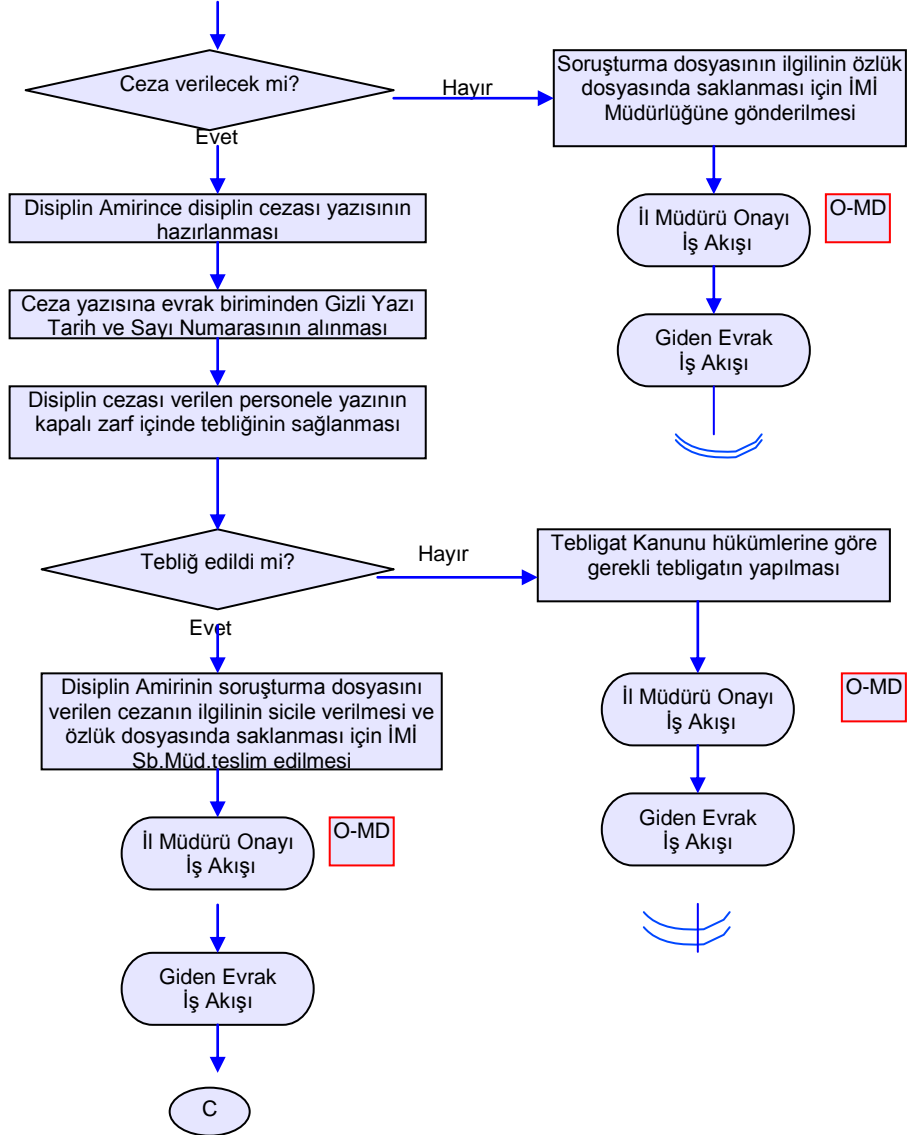

## BATMAN İL GIDA TARIM VE HAYVANCILIK MÜDÜRLÜĞÜ İŞ AKIŞ ŞEMASI

BİRİM : İDARİ VE MALİ İŞLER ŞUBE MÜDÜRLÜĞÜ

ŞEMA NO: GTHB.72.İLM.İKS/KYS.AKŞ.09.13

ŞEMA ADI : DISIPLİN İŞLEMLERİ İŞ AKIŞ ŞEMASI

HAZIRLAYAN	KONTROL EDEN	ONAYLAYAN
Kalite Yönetim Ekibi	Kalite Yönetim Sorumlusu	Kalite Yönetim Temsilcisi

# BATMAN İL GIDA TARIM VE HAYVANCILIK MÜDÜRLÜĞÜ İŞ AKIŞ ŞEMASI

BİRİM : İDARİ VE MALİ İŞLER ŞUBE MÜDÜRLÜĞÜ

ŞEMA NO: GTHB.72.İLM.İKS/KYS.AKŞ.09.13

ŞEMA ADI : DISIPLİN İŞLEMLERİ İŞ AKIŞ ŞEMASI

HAZIRLAYAN Kalite Yönetim Ekibi	KONTROL EDEN Kalite Yönetim Sorumlusu	ONAYLAYAN Kalite Yönetim Temsilcisi

## BATMAN İL GIDA TARIM VE HAYVANCILIK MÜDÜRLÜĞÜ İŞ AKIŞ ŞEMASI

BİRİM : İDARİ VE MALİ İŞLER ŞUBE MÜDÜRLÜĞÜ

ŞEMA NO: GTHB.72.İLM.İKS/KYS.AKŞ.09.13

ŞEMA ADI : DISIPLİN İŞLEMLERİ İŞ AKIŞ ŞEMASI

HAZIRLAYAN Kalite Yönetim Ekibi	KONTROL EDEN Kalite Yönetim Sorumlusu	ONAYLAYAN Kalite Yönetim Temsilcisi