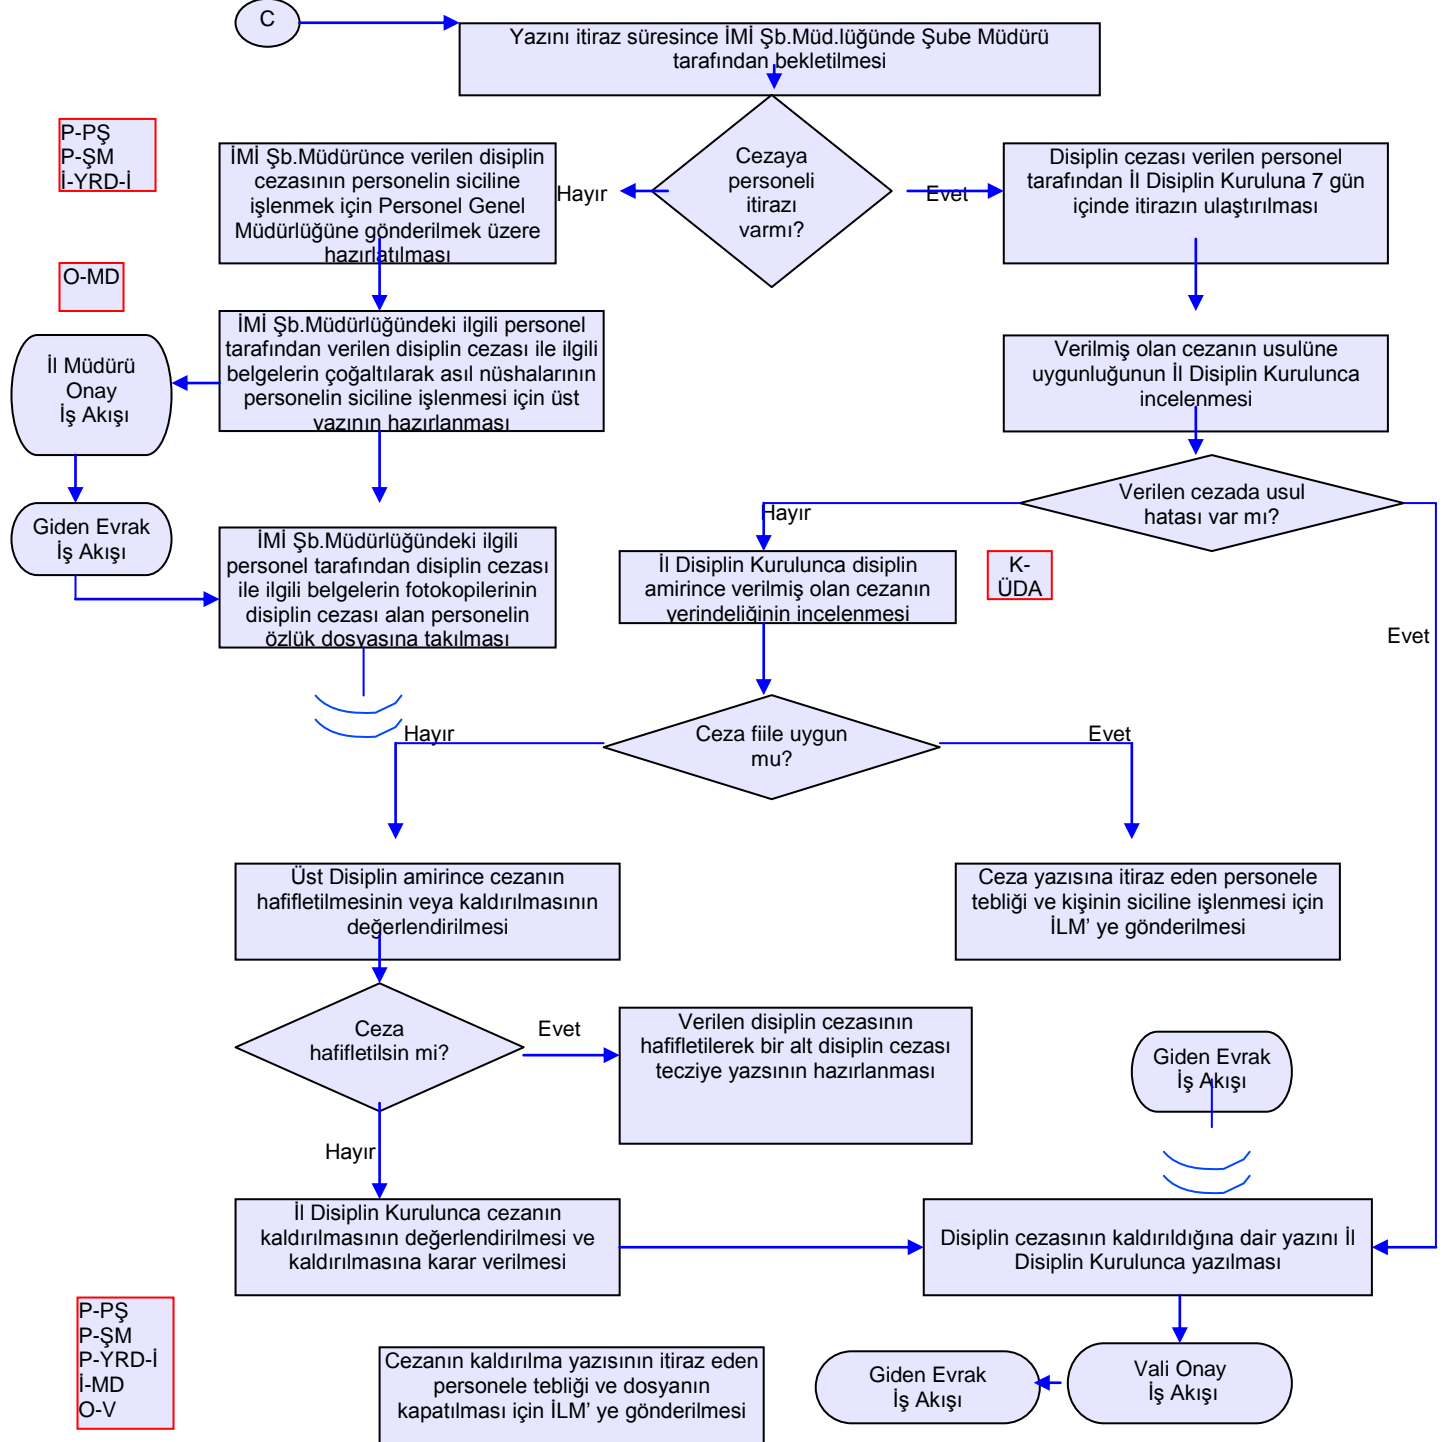

BATMAN İL GIDA TARIM VE HAYVANCILIK MÜDÜRLÜĞÜ İŞ AKIŞ ŞEMASI

BİRİM : İDARİ VE MALİ İŞLER ŞUBE MÜDÜRLÜĞÜ

ŞEMA NO: GTHB.72.İLM.İKS/KYS.AKŞ.09.13

ŞEMA ADI : DISIPLİN İŞLEMLERİ İŞ AKIŞ ŞEMASI

HAZIRLAYAN Kalite Yönetim Ekibi	KONTROL EDEN Kalite Yönetim Sorumlusu	ONAYLAYAN Kalite Yönetim Temsilcisi