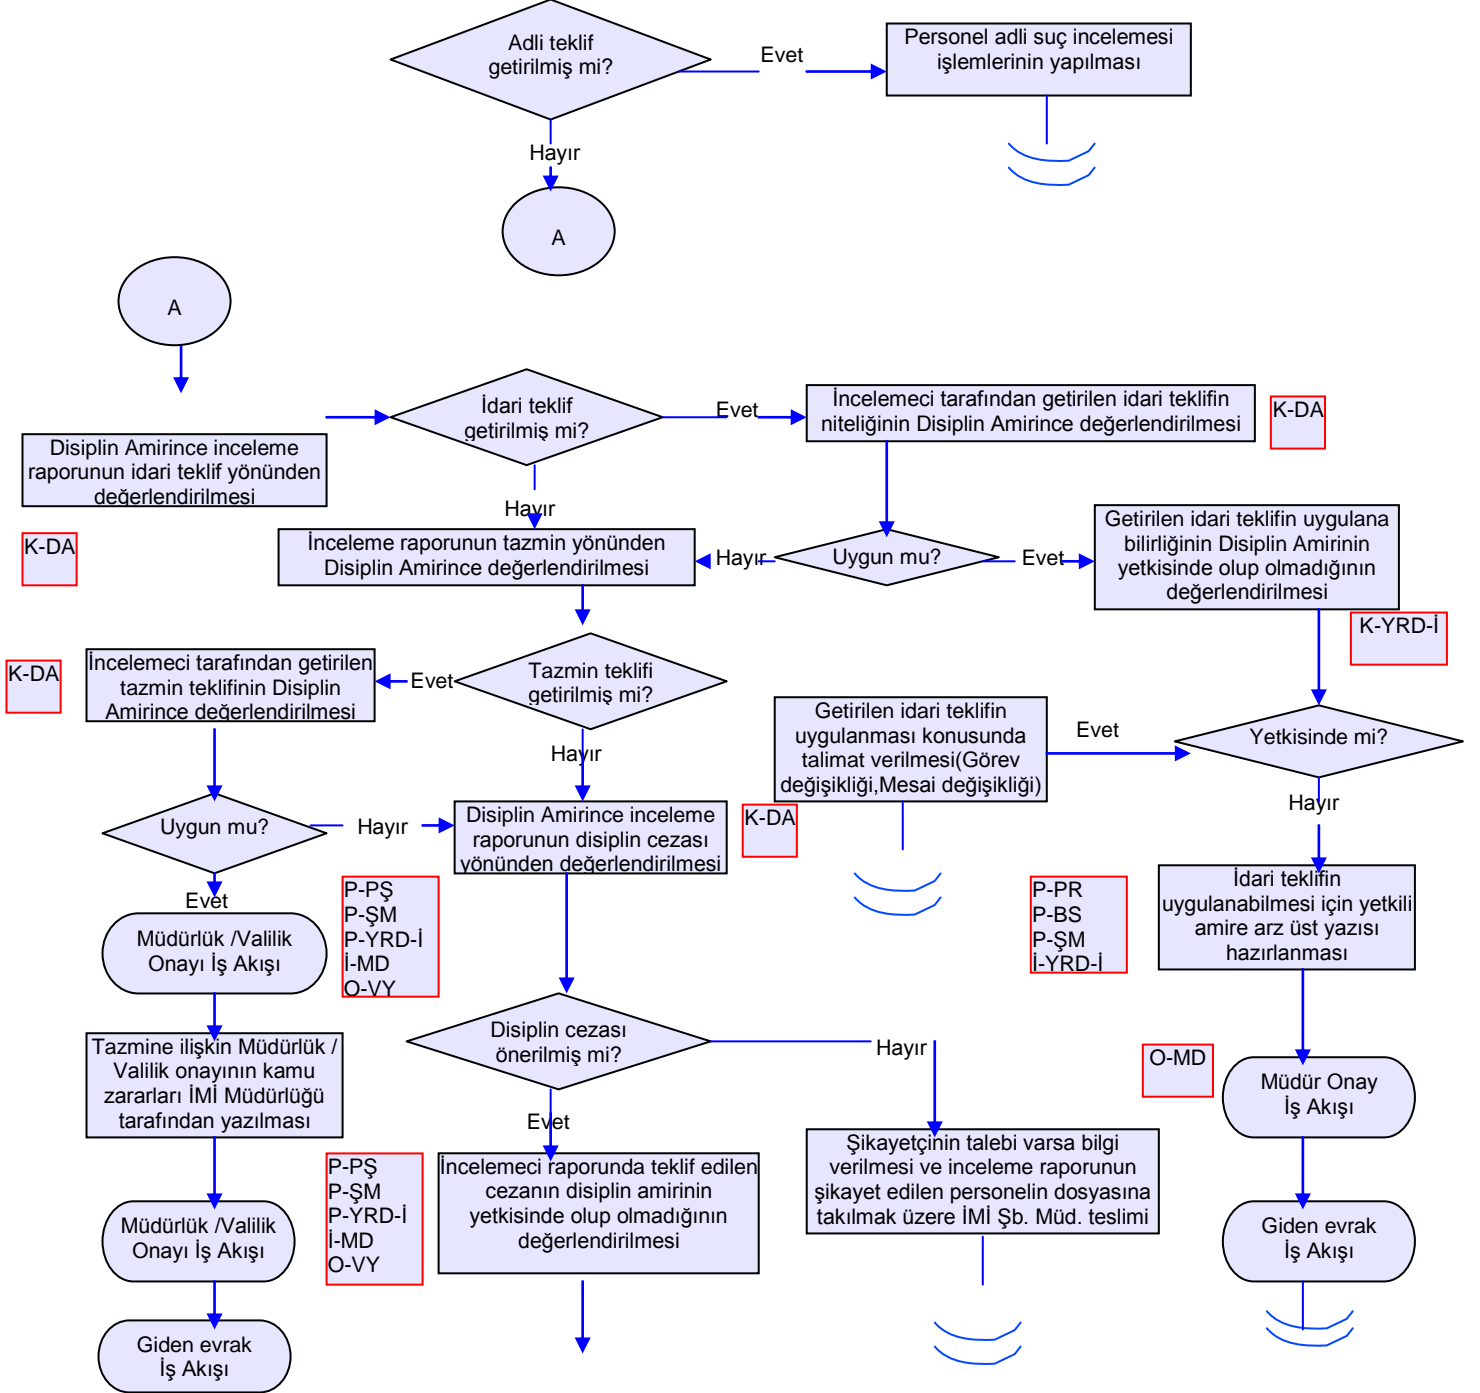

## BATMAN İL GIDA TARIM VE HAYVANCILIK MÜDÜRLÜĞÜ İŞ AKIŞ ŞEMASI

BİRİM : İDARİ VE MALİ İŞLER ŞUBE MÜDÜRLÜĞÜ

ŞEMA NO: GTHB.72.İLM.İKS/KYS.AKŞ.09.13

ŞEMA ADI : DISIPLİN İŞLEMLERİ İŞ AKIŞ ŞEMASI

HAZIRLAYAN	KONTROL EDEN	ONAYLAYAN
Kalite Yönetim Ekibi	Kalite Yönetim Sorumlusu	Kalite Yönetim Temsilcisi

# BATMAN İL GIDA TARIM VE HAYVANCILIK MÜDÜRLÜĞÜ İŞ AKIŞ ŞEMASI

BİRİM : İDARİ VE MALİ İŞLER ŞUBE MÜDÜRLÜĞÜ

ŞEMA NO: GTHB.72.İLM.İKS/KYS.AKŞ.09.13

ŞEMA ADI : DISIPLİN İŞLEMLERİ İŞ AKIŞ ŞEMASI

HAZIRLAYAN Kalite Yönetim Ekibi	KONTROL EDEN Kalite Yönetim Sorumlusu	ONAYLAYAN Kalite Yönetim Temsilcisi

## BATMAN İL GIDA TARIM VE HAYVANCILIK MÜDÜRLÜĞÜ İŞ AKIŞ ŞEMASI

BİRİM : İDARİ VE MALİ İŞLER ŞUBE MÜDÜRLÜĞÜ

ŞEMA NO: GTHB.72.İLM.İKS/KYS.AKŞ.09.13

ŞEMA ADI : DISIPLİN İŞLEMLERİ İŞ AKIŞ ŞEMASI

HAZIRLAYAN Kalite Yönetim Ekibi	KONTROL EDEN Kalite Yönetim Sorumlusu	ONAYLAYAN Kalite Yönetim Temsilcisi