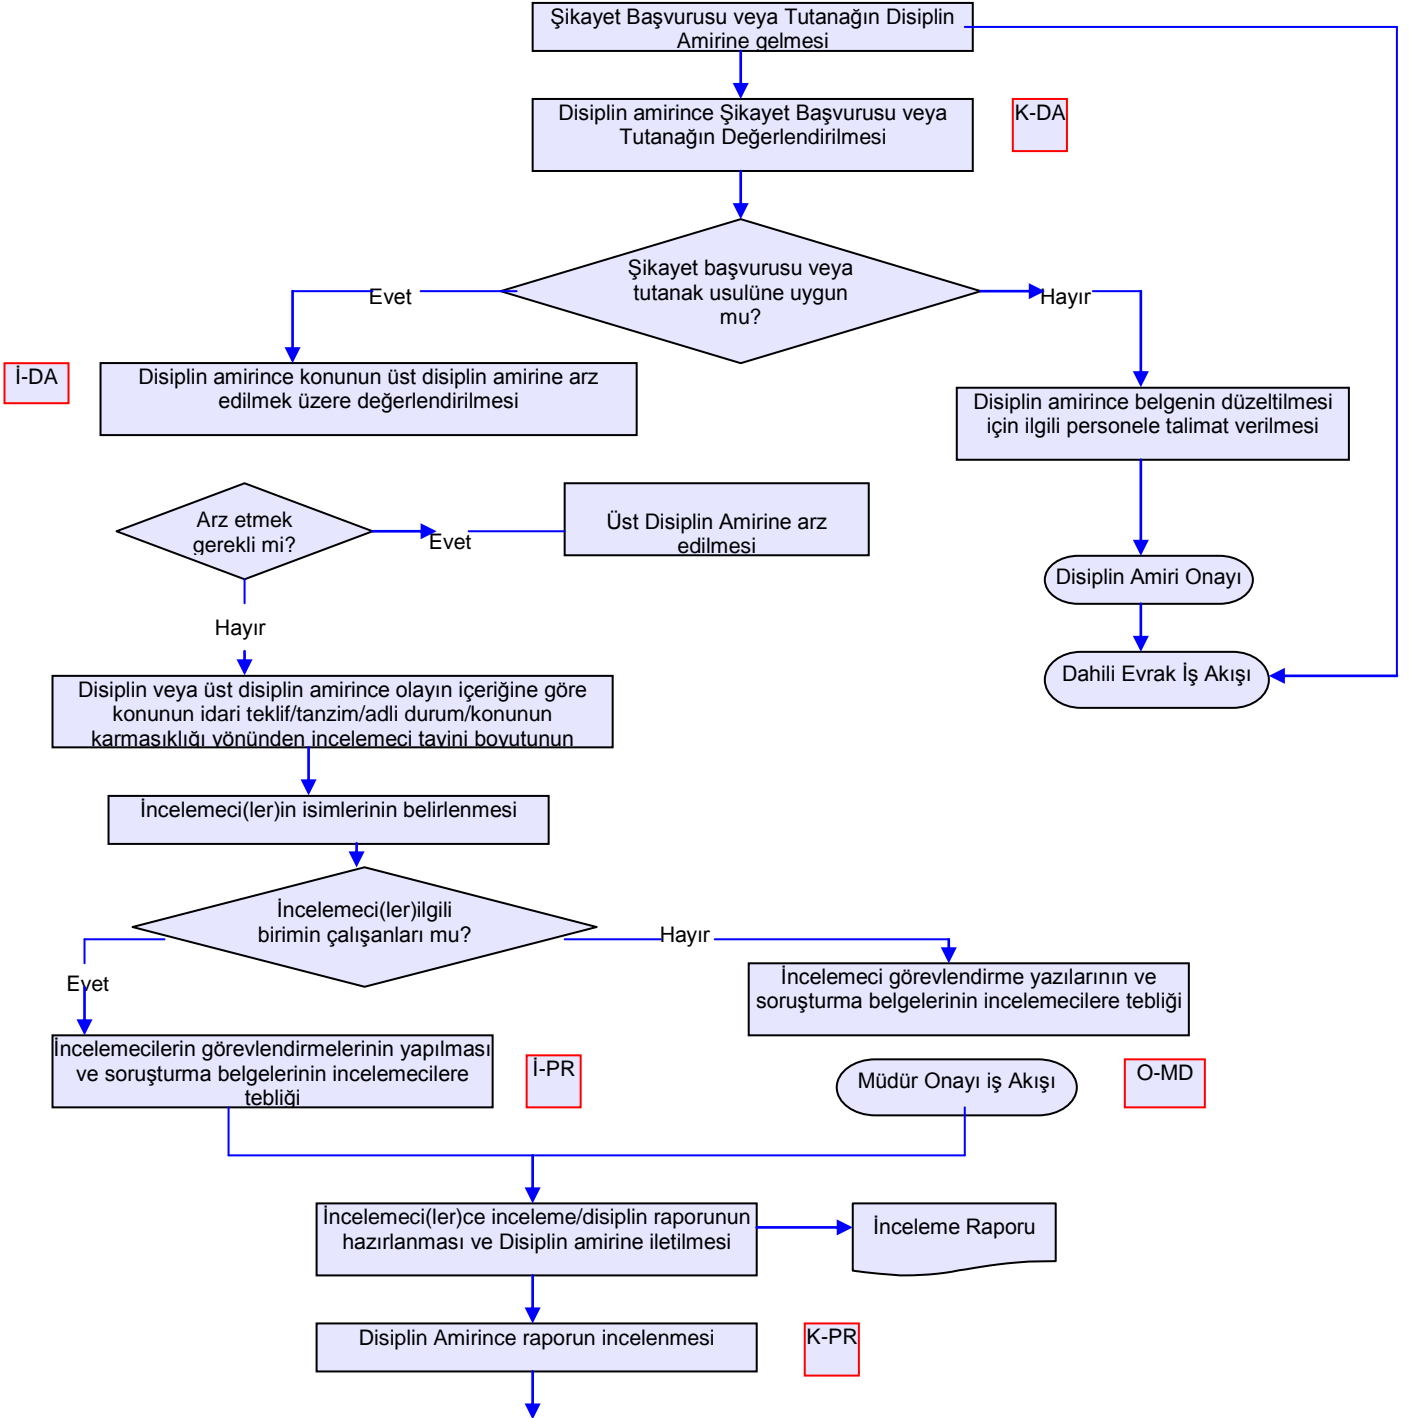

## BATMAN İL GIDA TARIM VE HAYVANCILIK MÜDÜRLÜĞÜ İŞ AKIŞ ŞEMASI

BİRİM : İDARİ VE MALİ İŞLER ŞUBE MÜDÜRLÜĞÜ

ŞEMA NO: GTHB.72.İLM.İKS/KYS.AKŞ.09.13

ŞEMA ADI : DISIPLİN İŞLEMLERİ İŞ AKIŞ ŞEMASI

HAZIRLAYAN	KONTROL EDEN	ONAYLAYAN
Kalite Yönetim Ekibi	Kalite Yönetim Sorumlusu	Kalite Yönetim Temsilcisi

# BATMAN İL GIDA TARIM VE HAYVANCILIK MÜDÜRLÜĞÜ İŞ AKIŞ ŞEMASI

BİRİM : İDARİ VE MALİ İŞLER ŞUBE MÜDÜRLÜĞÜ

ŞEMA NO: GTHB.72.İLM.İKS/KYS.AKŞ.09.13

ŞEMA ADI : DISIPLİN İŞLEMLERİ İŞ AKIŞ ŞEMASI

HAZIRLAYAN Kalite Yönetim Ekibi	KONTROL EDEN Kalite Yönetim Sorumlusu	ONAYLAYAN Kalite Yönetim Temsilcisi

## BATMAN İL GIDA TARIM VE HAYVANCILIK MÜDÜRLÜĞÜ İŞ AKIŞ ŞEMASI

BİRİM : İDARİ VE MALİ İŞLER ŞUBE MÜDÜRLÜĞÜ

ŞEMA NO: GTHB.72.İLM.İKS/KYS.AKŞ.09.13

ŞEMA ADI : DISIPLİN İŞLEMLERİ İŞ AKIŞ ŞEMASI

HAZIRLAYAN Kalite Yönetim Ekibi	KONTROL EDEN Kalite Yönetim Sorumlusu	ONAYLAYAN Kalite Yönetim Temsilcisi