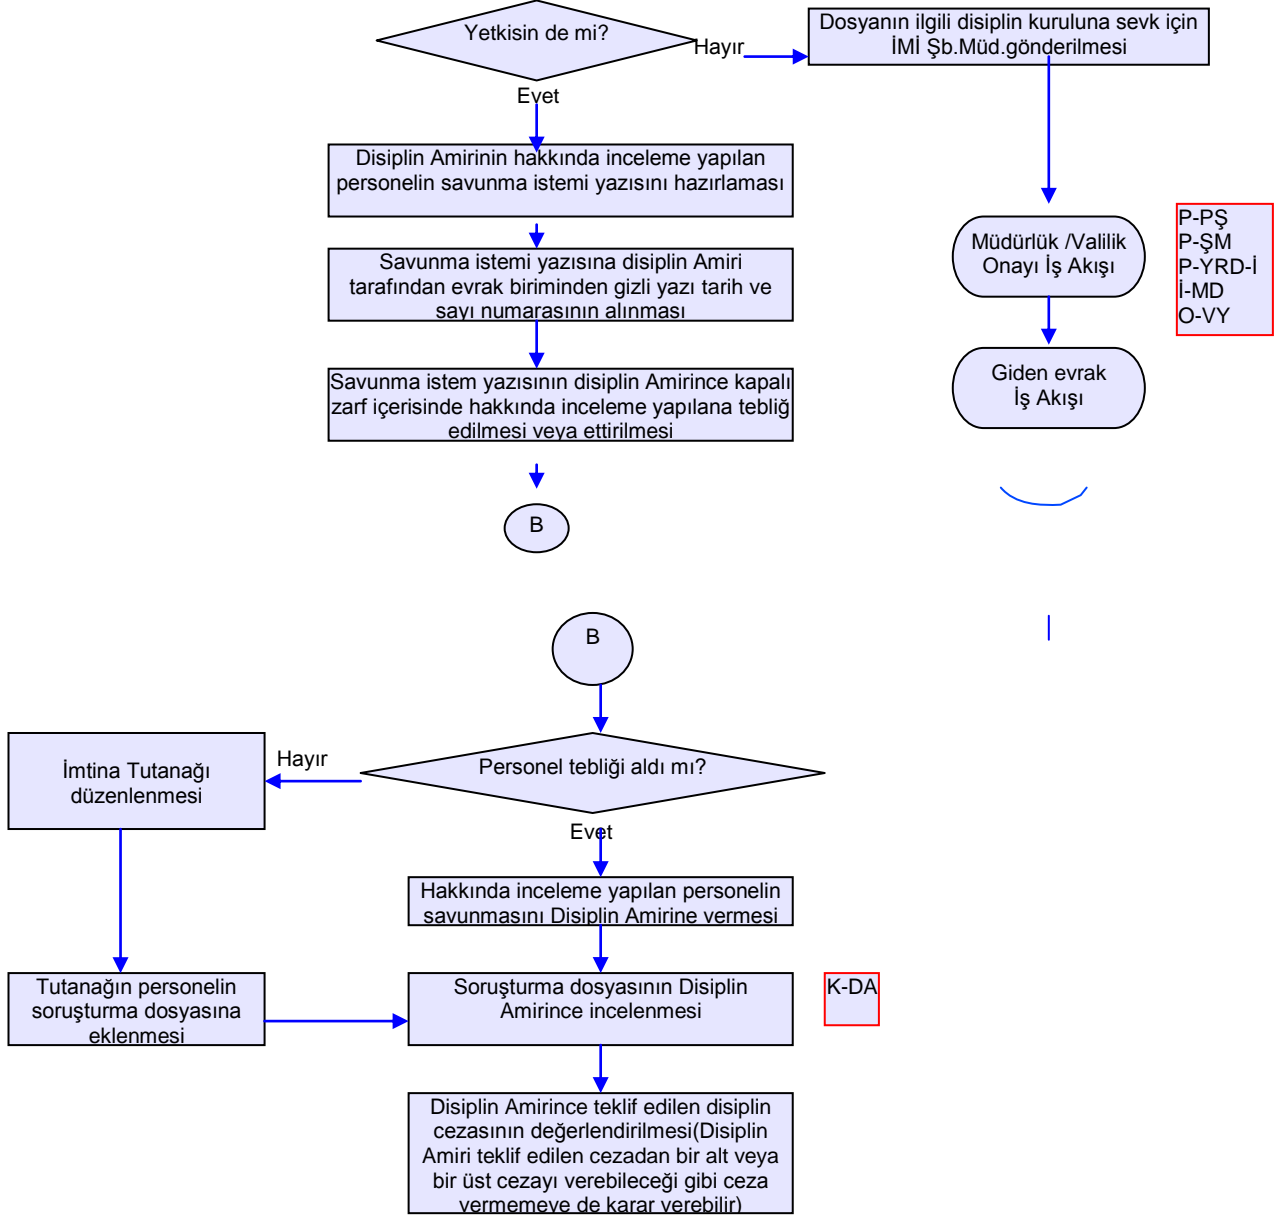

## BATMAN İL GIDA TARIM VE HAYVANCILIK MÜDÜRLÜĞÜ İŞ AKIŞ ŞEMASI

BİRİM : İDARİ VE MALİ İŞLER ŞUBE MÜDÜRLÜĞÜ

ŞEMA NO: GTHB.72.İLM.İKS/KYS.AKŞ.09.13

ŞEMA ADI : DISIPLİN İŞLEMLERİ İŞ AKIŞ ŞEMASI

HAZIRLAYAN	KONTROL EDEN	ONAYLAYAN
Kalite Yönetim Ekibi	Kalite Yönetim Sorumlusu	Kalite Yönetim Temsilcisi

# BATMAN İL GIDA TARIM VE HAYVANCILIK MÜDÜRLÜĞÜ İŞ AKIŞ ŞEMASI

BİRİM : İDARİ VE MALİ İŞLER ŞUBE MÜDÜRLÜĞÜ

ŞEMA NO: GTHB.72.İLM.İKS/KYS.AKŞ.09.13

ŞEMA ADI : DISIPLİN İŞLEMLERİ İŞ AKIŞ ŞEMASI

HAZIRLAYAN Kalite Yönetim Ekibi	KONTROL EDEN Kalite Yönetim Sorumlusu	ONAYLAYAN Kalite Yönetim Temsilcisi

## BATMAN İL GIDA TARIM VE HAYVANCILIK MÜDÜRLÜĞÜ İŞ AKIŞ ŞEMASI

BİRİM : İDARİ VE MALİ İŞLER ŞUBE MÜDÜRLÜĞÜ

ŞEMA NO: GTHB.72.İLM.İKS/KYS.AKŞ.09.13

ŞEMA ADI : DISIPLİN İŞLEMLERİ İŞ AKIŞ ŞEMASI

HAZIRLAYAN Kalite Yönetim Ekibi	KONTROL EDEN Kalite Yönetim Sorumlusu	ONAYLAYAN Kalite Yönetim Temsilcisi