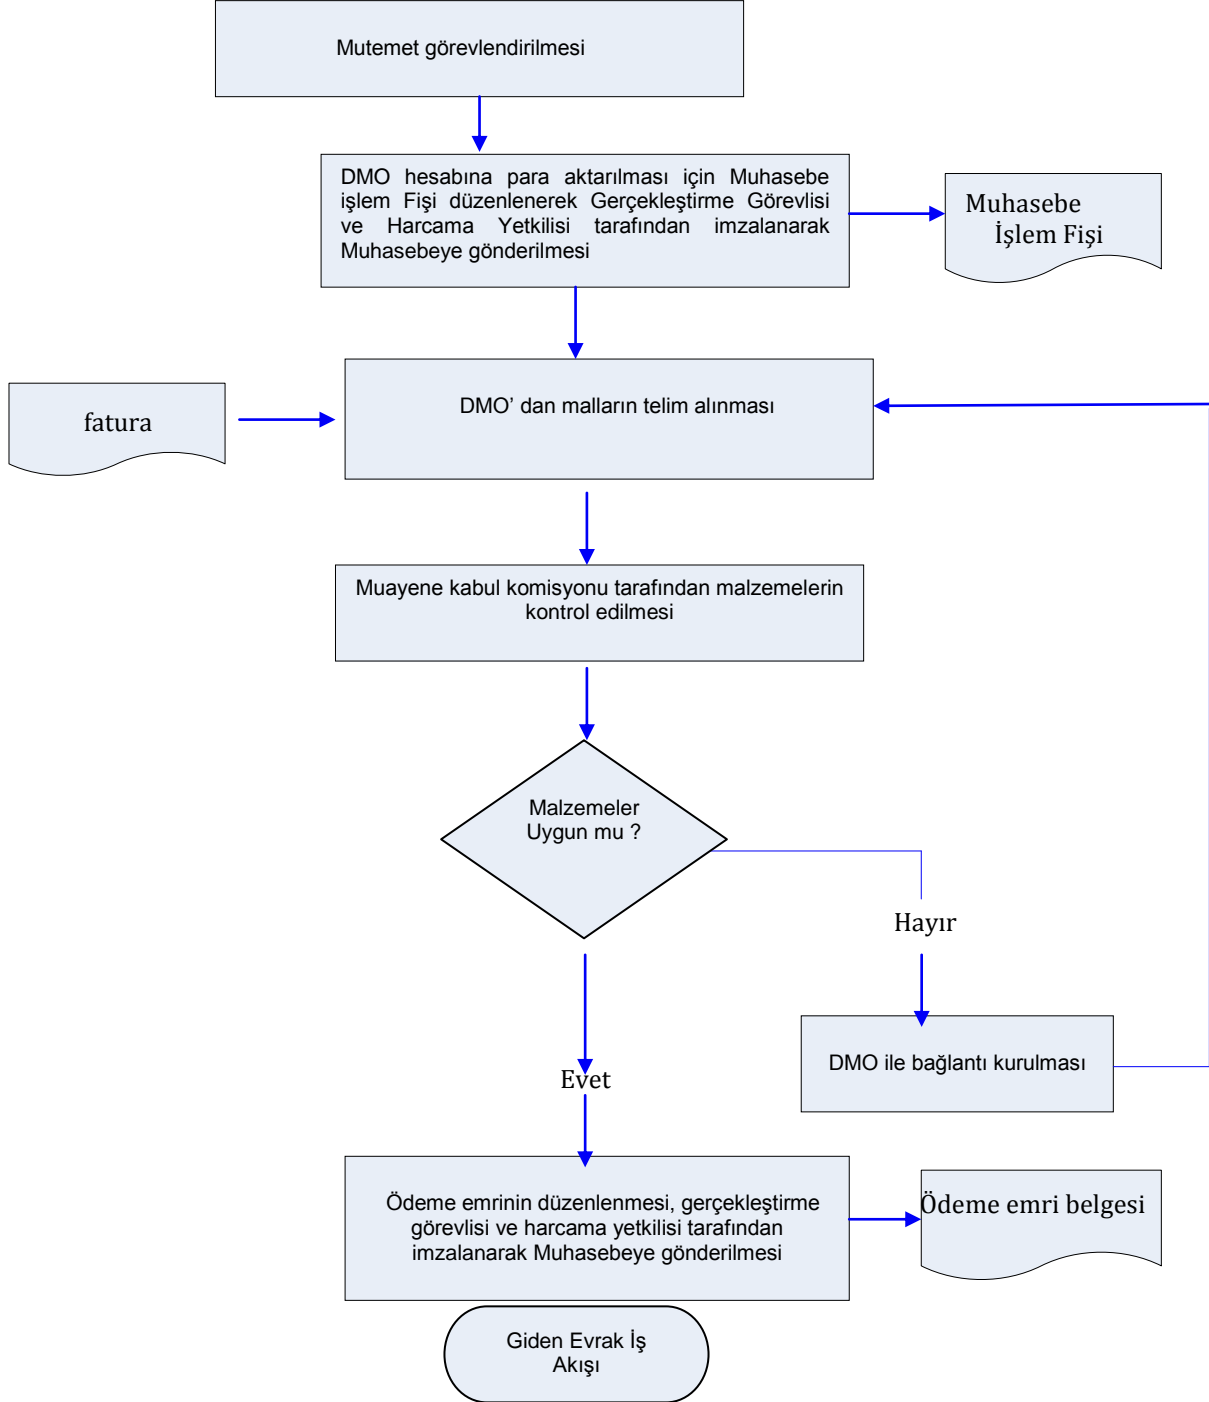

BATMAN İL GIDA TARIM VE HAYVANCILIK MÜDÜRLÜĞÜ İŞ AKIŞ ŞEMASI

BİRİM :	İDARİ VE MALİ İŞLER ŞUBE MÜDÜRLÜĞÜ
ŞEMA NO:	GTHB.72.İLM.İKS/KYS.AKŞ.09.14
ŞEMA ADI :	DMO ALIMLARI TEMİN İŞLEMLERİ İŞ AKIŞ ŞEMASI

HAZIRLAYAN
Kalite Yönetim Ekibi

KONTROL EDEN
Kalite Yönetim
Sorumlusu

ONAYLAYAN
Kalite Yönetim Temsilcisi

BATMAN İL GIDA TARIM VE HAYVANCILIK MÜDÜRLÜĞÜ İŞ AKIŞ ŞEMASI

BİRİM :	İDARİ VE MALİ İŞLER ŞUBE MÜDÜRLÜĞÜ
ŞEMA NO:	GTHB.72.İLM.İKS/KYS.AKŞ.09.14
ŞEMA ADI :	DMO ALIMLARI TEMİN İŞLEMLERİ İŞ AKIŞ ŞEMASI

HAZIRLAYAN Kalite Yönetim Ekibi	KONTROL EDEN Kalite Yönetim Sorumlusu	ONAYLAYAN Kalite Yönetim Temsilcisi