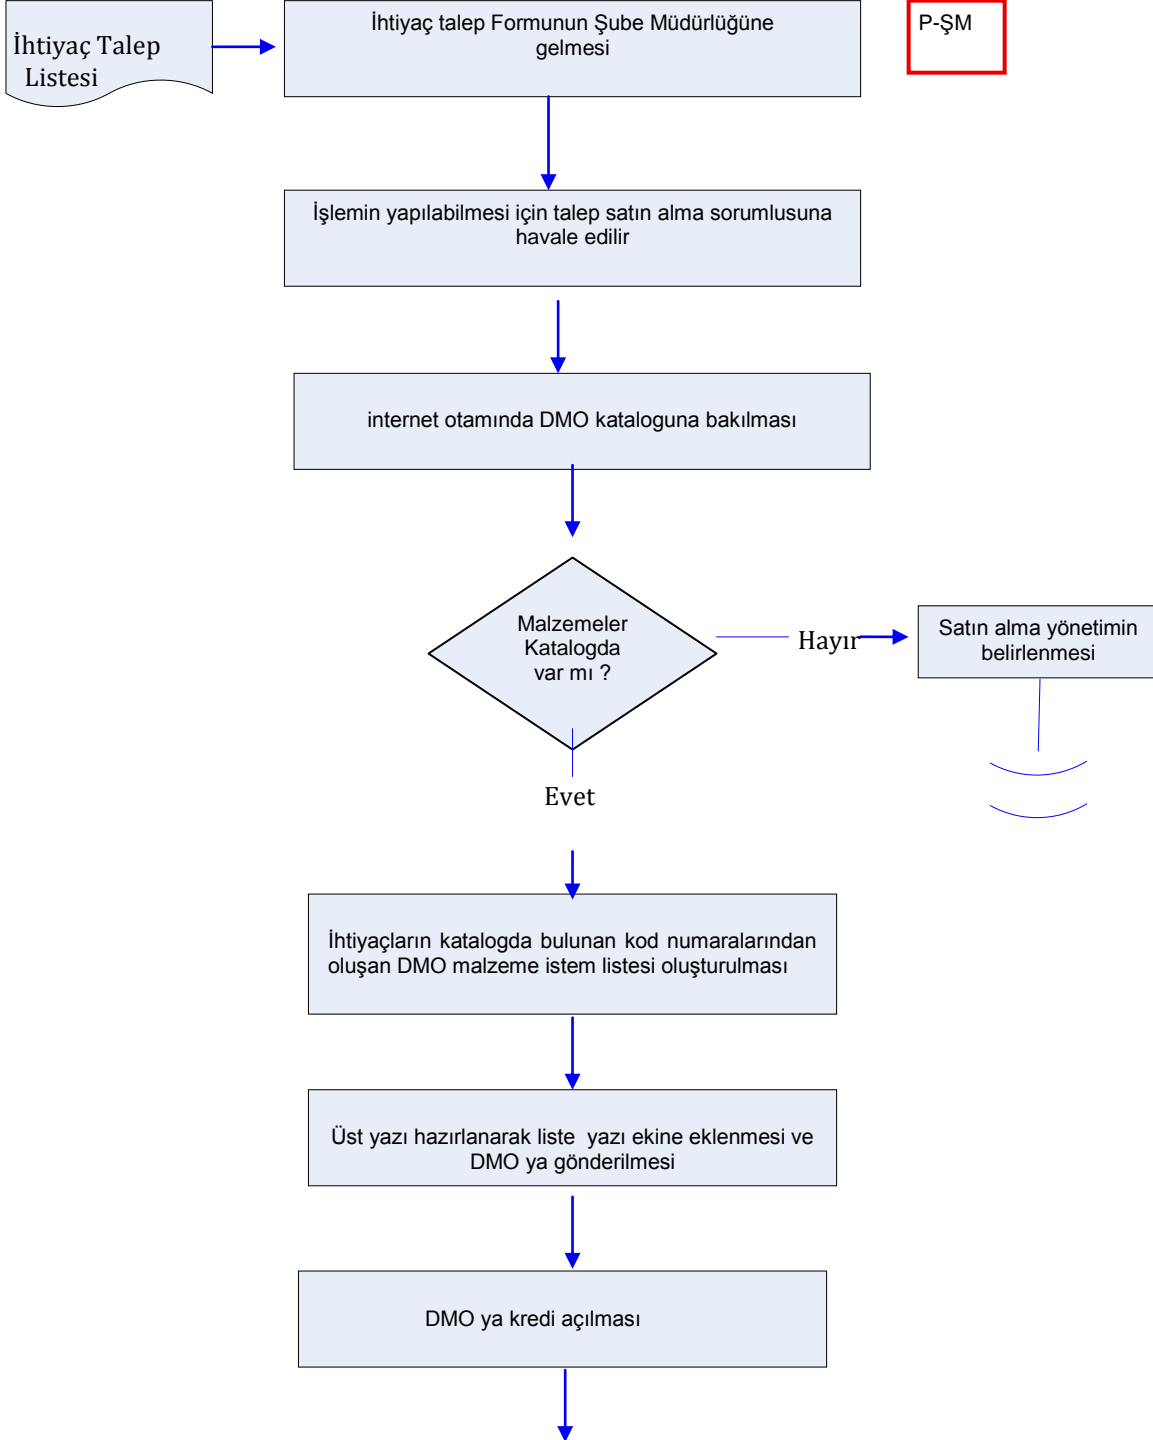

BATMAN İL GIDA TARIM VE HAYVANCILIK MÜDÜRLÜĞÜ İŞ AKIŞ ŞEMASI

BİRİM :	İDARİ VE MALİ İŞLER ŞUBE MÜDÜRLÜĞÜ
ŞEMA NO:	GTHB.72.İLM.İKS/KYS.AKŞ.09.14
ŞEMA ADI :	DMO ALIMLARI TEMİN İŞLEMLERİ İŞ AKIŞ ŞEMASI

HAZIRLAYAN
Kalite Yönetim Ekibi

KONTROL EDEN
Kalite Yönetim
Sorumlusu

ONAYLAYAN
Kalite Yönetim Temsilcisi

BATMAN İL GIDA TARIM VE HAYVANCILIK MÜDÜRLÜĞÜ İŞ AKIŞ ŞEMASI

BİRİM :	İDARİ VE MALİ İŞLER ŞUBE MÜDÜRLÜĞÜ
ŞEMA NO:	GTHB.72.İLM.İKS/KYS.AKŞ.09.14
ŞEMA ADI :	DMO ALIMLARI TEMİN İŞLEMLERİ İŞ AKIŞ ŞEMASI

HAZIRLAYAN Kalite Yönetim Ekibi	KONTROL EDEN Kalite Yönetim Sorumlusu	ONAYLAYAN Kalite Yönetim Temsilcisi