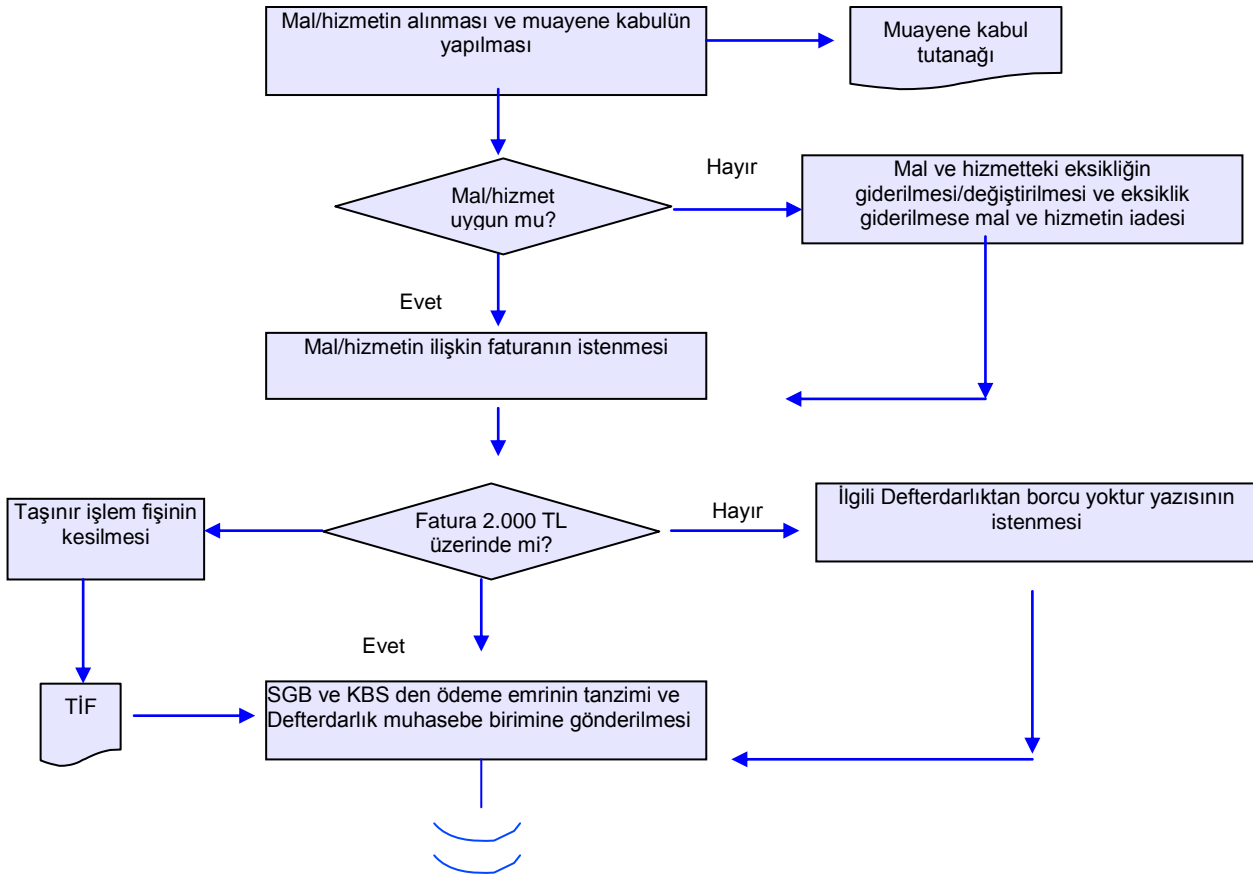

BATMAN İL GIDA TARIM VE HAYVANCILIK MÜDÜRLÜĞÜ İŞ AKIŞ ŞEMASI

BİRİM :	İDARİ VE MALİ İŞLER ŞUBE MÜDÜRLÜĞÜ
ŞEMA NO:	GTHB.72.İLM.İKS/KYS.AKŞ.09.16
ŞEMA ADI :	DOĞRUDAN TEMİN USULÜ İLE ALIM İŞ AKIŞ ŞEMASI

HAZIRLAYAN	KONTROL EDEN	ONAYLAYAN
Kalite Yönetim Ekibi	Kalite Yönetim Sorumlusu	Kalite Yönetim Temsilcisi

BATMAN İL GIDA TARIM VE HAYVANCILIK MÜDÜRLÜĞÜ İŞ AKIŞ ŞEMASI

BİRİM :	İDARİ VE MALİ İŞLER ŞUBE MÜDÜRLÜĞÜ
ŞEMA NO:	GTHB.72.İLM.İKS/KYS.AKŞ.09.16
ŞEMA ADI :	DOĞRUDAN TEMİN USULÜ İLE ALIM İŞ AKIŞ ŞEMASI

HAZIRLAYAN Kalite Yönetim Ekibi	KONTROL EDEN Kalite Yönetim Sorumlusu	ONAYLAYAN Kalite Yönetim Temsilcisi