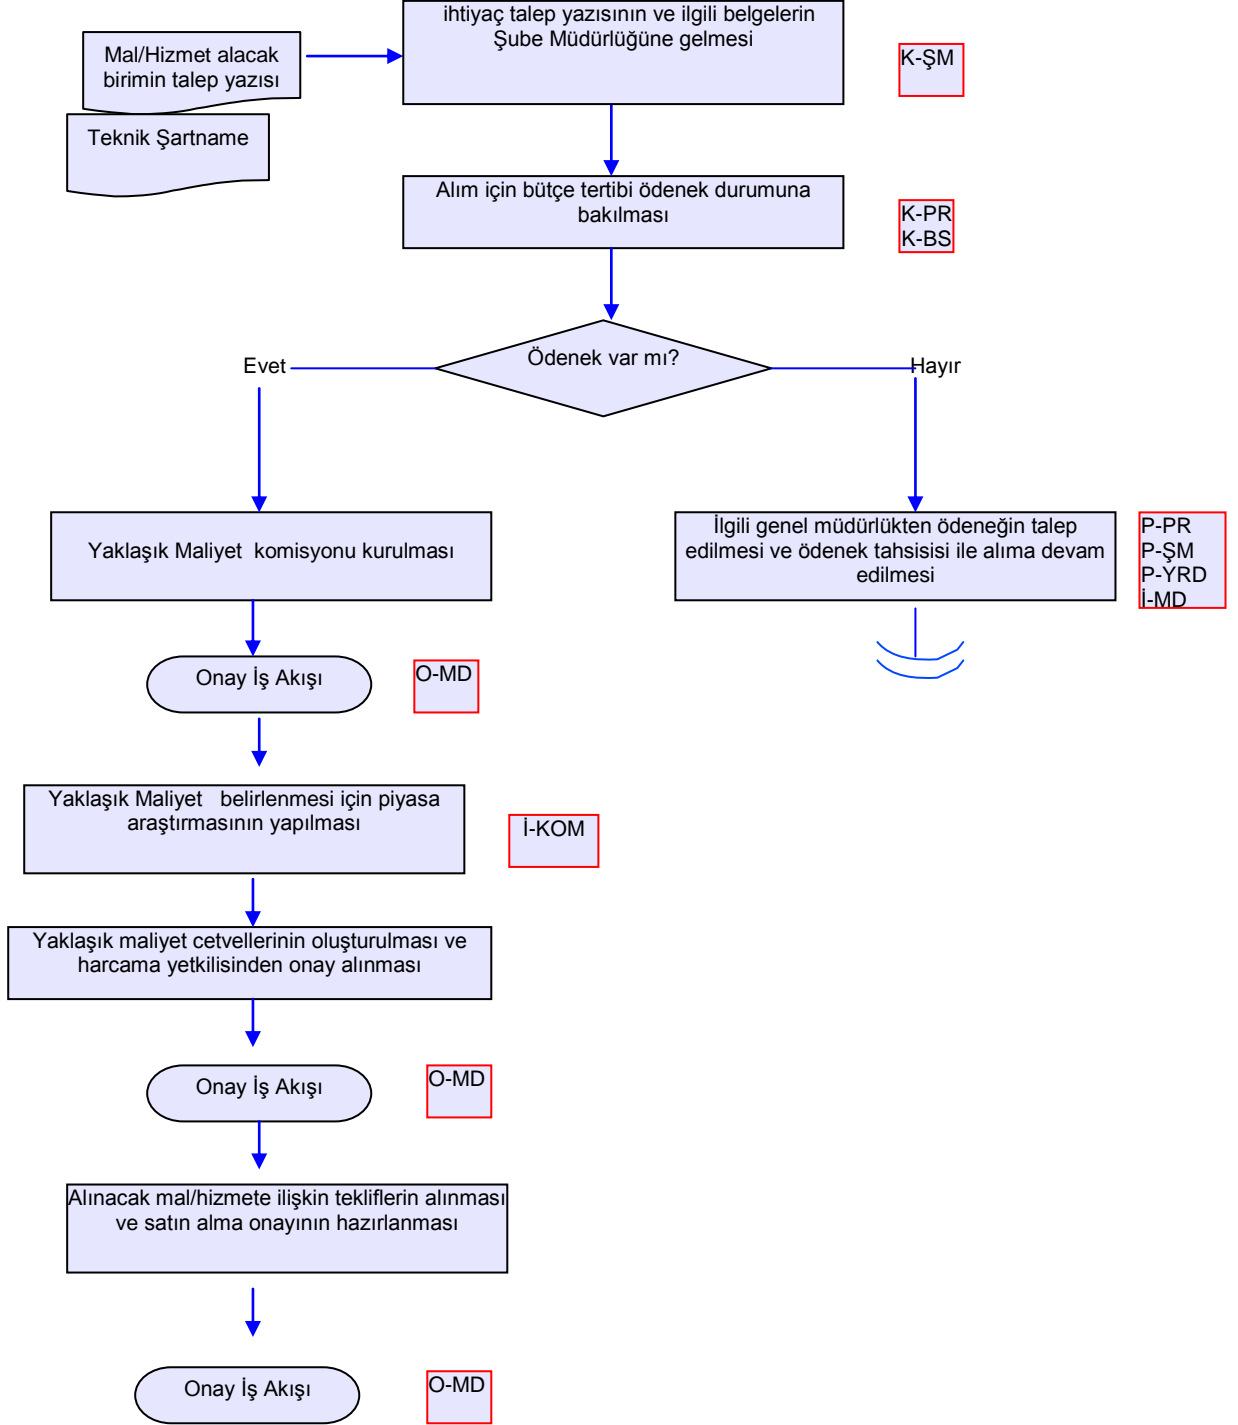

BATMAN İL GIDA TARIM VE HAYVANCILIK MÜDÜRLÜĞÜ İŞ AKIŞ ŞEMASI

BİRİM :	İDARİ VE MALİ İŞLER ŞUBE MÜDÜRLÜĞÜ
ŞEMA NO:	GTHB.72.İLM.İKS/KYS.AKŞ.09.16
ŞEMA ADI :	DOĞRUDAN TEMİN USULÜ İLE ALIM İŞ AKIŞ ŞEMASI

HAZIRLAYAN	KONTROL EDEN	ONAYLAYAN
Kalite Yönetim Ekibi	Kalite Yönetim Sorumlusu	Kalite Yönetim Temsilcisi

BATMAN İL GIDA TARIM VE HAYVANCILIK MÜDÜRLÜĞÜ İŞ AKIŞ ŞEMASI

BİRİM :	İDARİ VE MALİ İŞLER ŞUBE MÜDÜRLÜĞÜ
ŞEMA NO:	GTHB.72.İLM.İKS/KYS.AKŞ.09.16
ŞEMA ADI :	DOĞRUDAN TEMİN USULÜ İLE ALIM İŞ AKIŞ ŞEMASI

HAZIRLAYAN Kalite Yönetim Ekibi	KONTROL EDEN Kalite Yönetim Sorumlusu	ONAYLAYAN Kalite Yönetim Temsilcisi