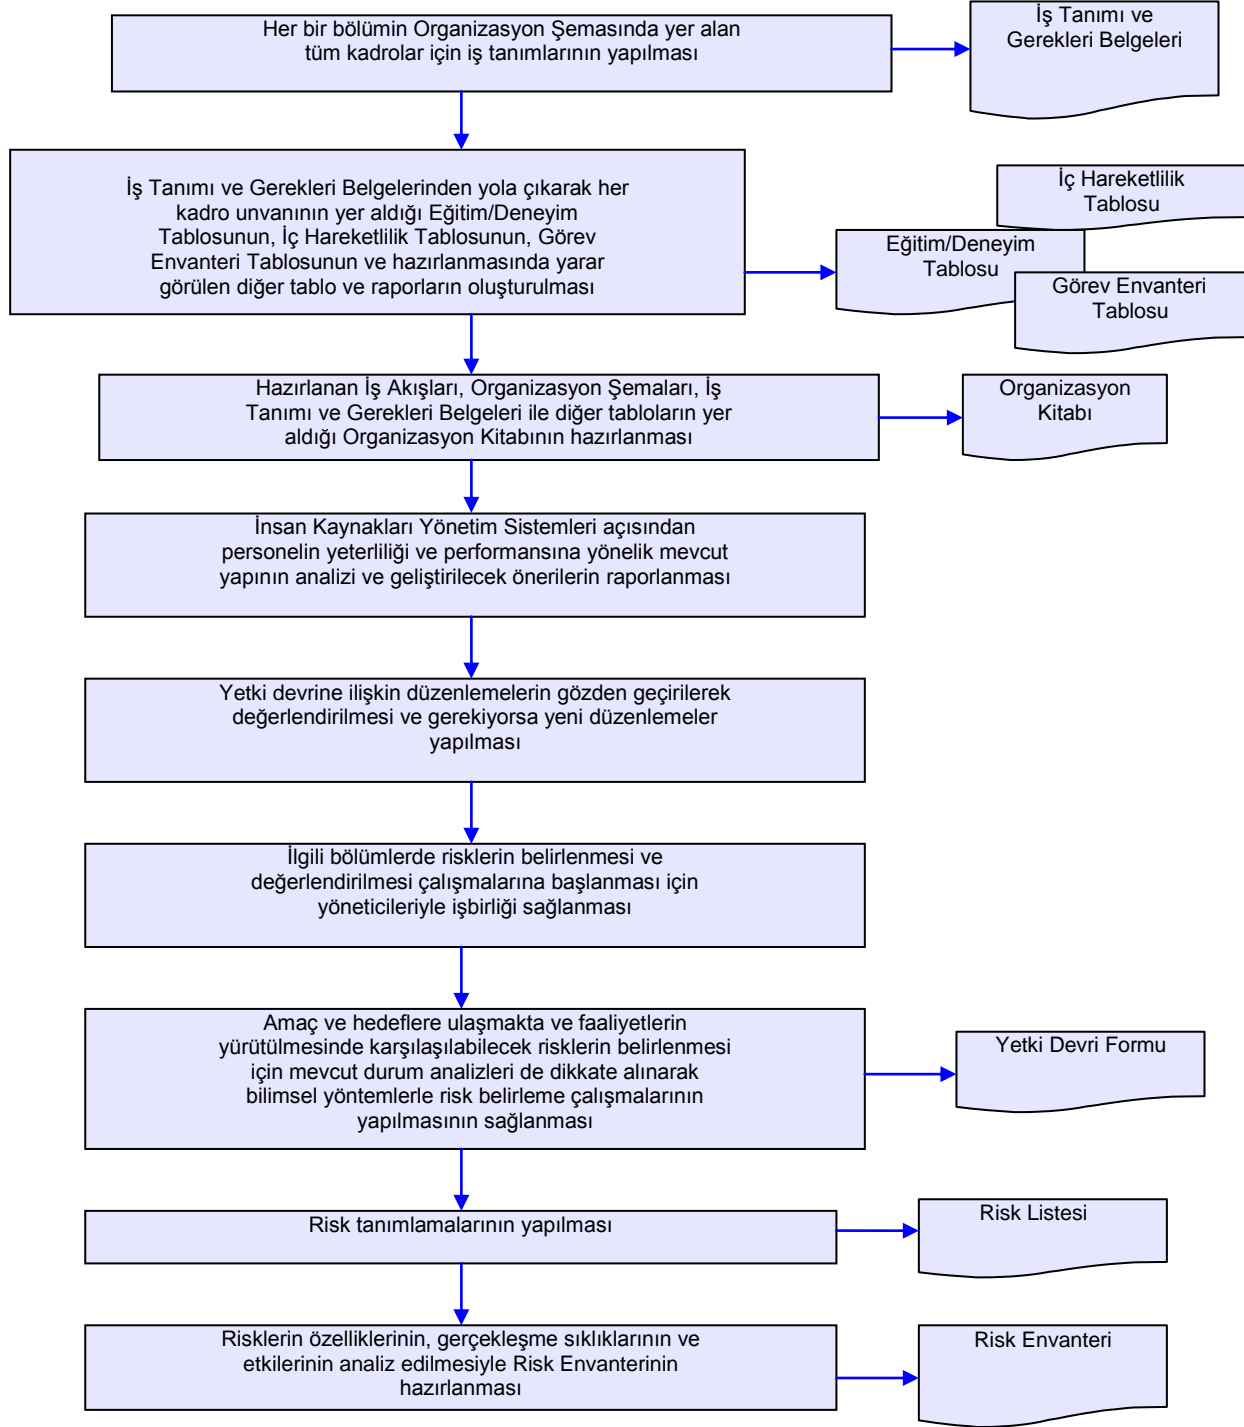

KONTROL EDEN
Kalite Yönetim Sorumlusu

ONAYLAYAN
Kalite Yönetim Temsilcisi

BATMAN İL GIDA TARIM VE HAYVANCILIK MÜDÜRLÜĞÜ İŞ AKIŞ ŞEMASI

BİRİM :	İDARİ VE MALİ İŞLER ŞUBE MÜDÜRLÜĞÜ
ŞEMA NO:	GTHB.72.İLM.İKS/KYS.AKŞ.09.22
ŞEMA ADI :	İKS OLUŞTURULMASI İŞ AKIŞ ŞEMASI

HAZIRLAYAN	KONTROL EDEN	ONAYLAYAN
Kalite Yönetim Ekibi	Kalite Yönetim Sorumlusu	Kalite Yönetim Temsilcisi

BATMAN İL GIDA TARIM VE HAYVANCILIK MÜDÜRLÜĞÜ İŞ AKIŞ ŞEMASI

BİRİM : İDARİ VE MALİ İŞLER ŞUBE MÜDÜRLÜĞÜ

ŞEMA NO: GTHB.72.İLM.İKS/KYS.AKŞ.09.22

ŞEMA ADI : İKS OLUŞTURULMASI İŞ AKIŞ ŞEMASI

HAZIRLAYAN	KONTROL EDEN	ONAYLAYAN
Kalite Yönetim Ekibi	Kalite Yönetim Sorumlusu	Kalite Yönetim Temsilcisi

BATMAN İL GIDA TARIM VE HAYVANCILIK MÜDÜRLÜĞÜ İŞ AKIŞ ŞEMASI