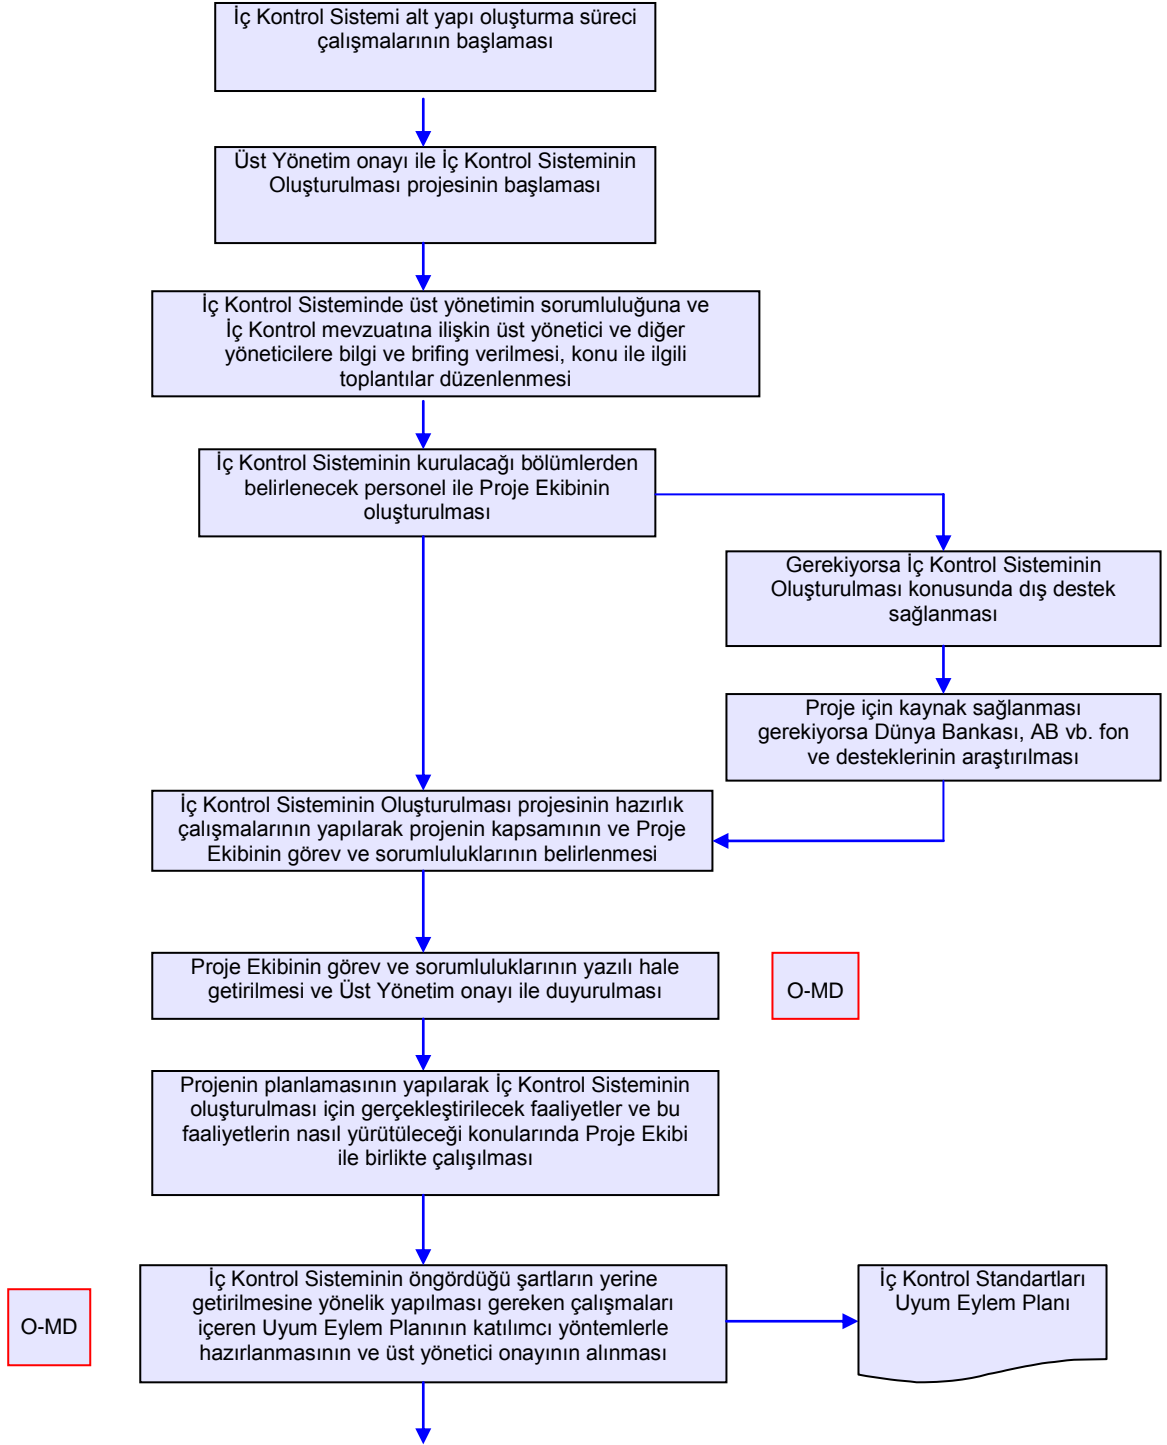

BATMAN İL GIDA TARIM VE HAYVANCILIK MÜDÜRLÜĞÜ İŞ AKIŞ ŞEMASI

BİRİM :	İDARİ VE MALİ İŞLER ŞUBE MÜDÜRLÜĞÜ
ŞEMA NO:	GTHB.72.İLM.İKS/KYS.AKŞ.09.22
ŞEMA ADI :	İKS OLUŞTURULMASI İŞ AKIŞ ŞEMASI

HAZIRLAYAN Kalite Yönetim Ekibi	KONTROL EDEN Kalite Yönetim Sorumlusu	ONAYLAYAN Kalite Yönetim Temsilcisi

BATMAN İL GIDA TARIM VE HAYVANCILIK MÜDÜRLÜĞÜ İŞ AKIŞ ŞEMASI

BİRİM : İDARİ VE MALİ İŞLER ŞUBE MÜDÜRLÜĞÜ

ŞEMA NO: GTHB.72.İLM.İKS/KYS.AKŞ.09.22

ŞEMA ADI : İKS OLUŞTURULMASI İŞ AKIŞ ŞEMASI

O-MD

HAZIRLAYAN
Kalite Yönetim Ekibi

KONTROL EDEN
Kalite Yönetim Sorumlusu

ONAYLAYAN
Kalite Yönetim Temsilcisi

BATMAN İL GIDA TARIM VE HAYVANCILIK MÜDÜRLÜĞÜ İŞ AKIŞ ŞEMASI

BİRİM :	İDARİ VE MALİ İŞLER ŞUBE MÜDÜRLÜĞÜ
ŞEMA NO:	GTHB.72.İLM.İKS/KYS.AKŞ.09.22
ŞEMA ADI :	İKS OLUŞTURULMASI İŞ AKIŞ ŞEMASI