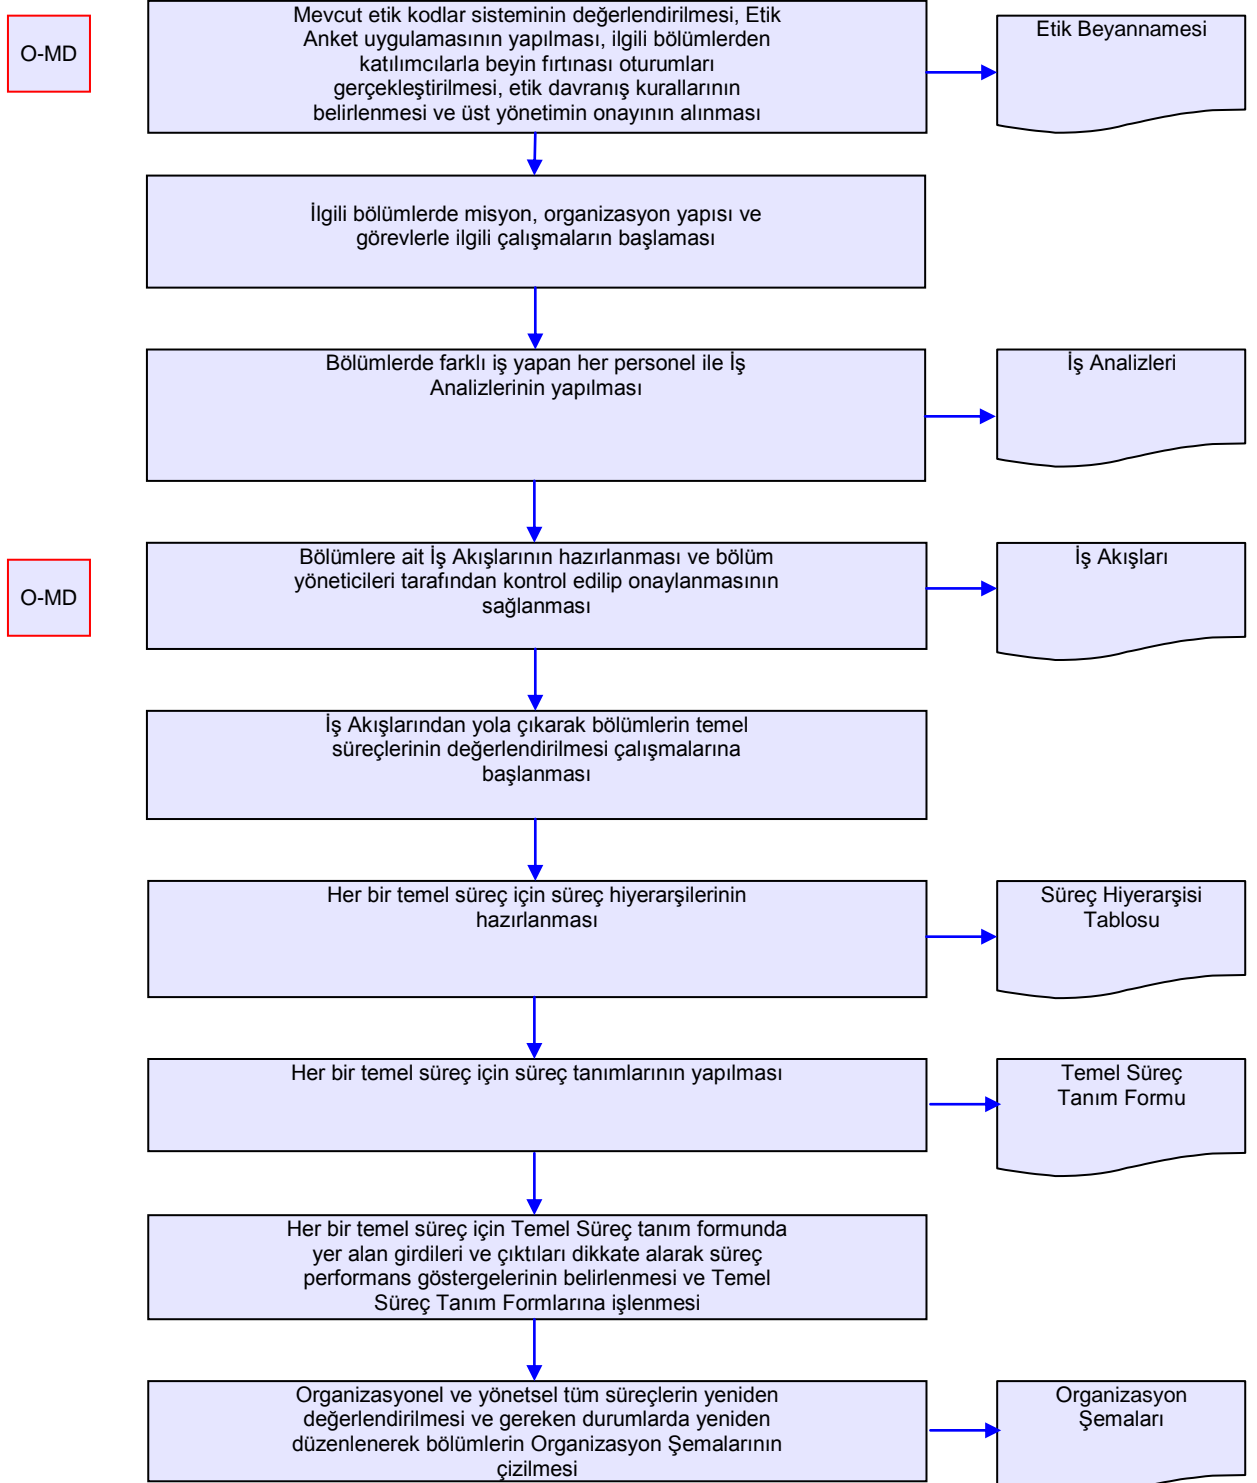

BATMAN İL GIDA TARIM VE HAYVANCILIK MÜDÜRLÜĞÜ İŞ AKIŞ ŞEMASI

BİRİM :	İDARİ VE MALİ İŞLER ŞUBE MÜDÜRLÜĞÜ
ŞEMA NO:	GTHB.72.İLM.İKS/KYS.AKŞ.09.22
ŞEMA ADI :	İKS OLUŞTURULMASI İŞ AKIŞ ŞEMASI

HAZIRLAYAN Kalite Yönetim Ekibi	KONTROL EDEN Kalite Yönetim Sorumlusu	ONAYLAYAN Kalite Yönetim Temsilcisi

BATMAN İL GIDA TARIM VE HAYVANCILIK MÜDÜRLÜĞÜ İŞ AKIŞ ŞEMASI

BİRİM : İDARİ VE MALİ İŞLER ŞUBE MÜDÜRLÜĞÜ

ŞEMA NO: GTHB.72.İLM.İKS/KYS.AKŞ.09.22

ŞEMA ADI : İKS OLUŞTURULMASI İŞ AKIŞ ŞEMASI

O-MD

HAZIRLAYAN
Kalite Yönetim Ekibi

KONTROL EDEN
Kalite Yönetim Sorumlusu

ONAYLAYAN
Kalite Yönetim Temsilcisi

BATMAN İL GIDA TARIM VE HAYVANCILIK MÜDÜRLÜĞÜ İŞ AKIŞ ŞEMASI

BİRİM :	İDARİ VE MALİ İŞLER ŞUBE MÜDÜRLÜĞÜ
ŞEMA NO:	GTHB.72.İLM.İKS/KYS.AKŞ.09.22
ŞEMA ADI :	İKS OLUŞTURULMASI İŞ AKIŞ ŞEMASI