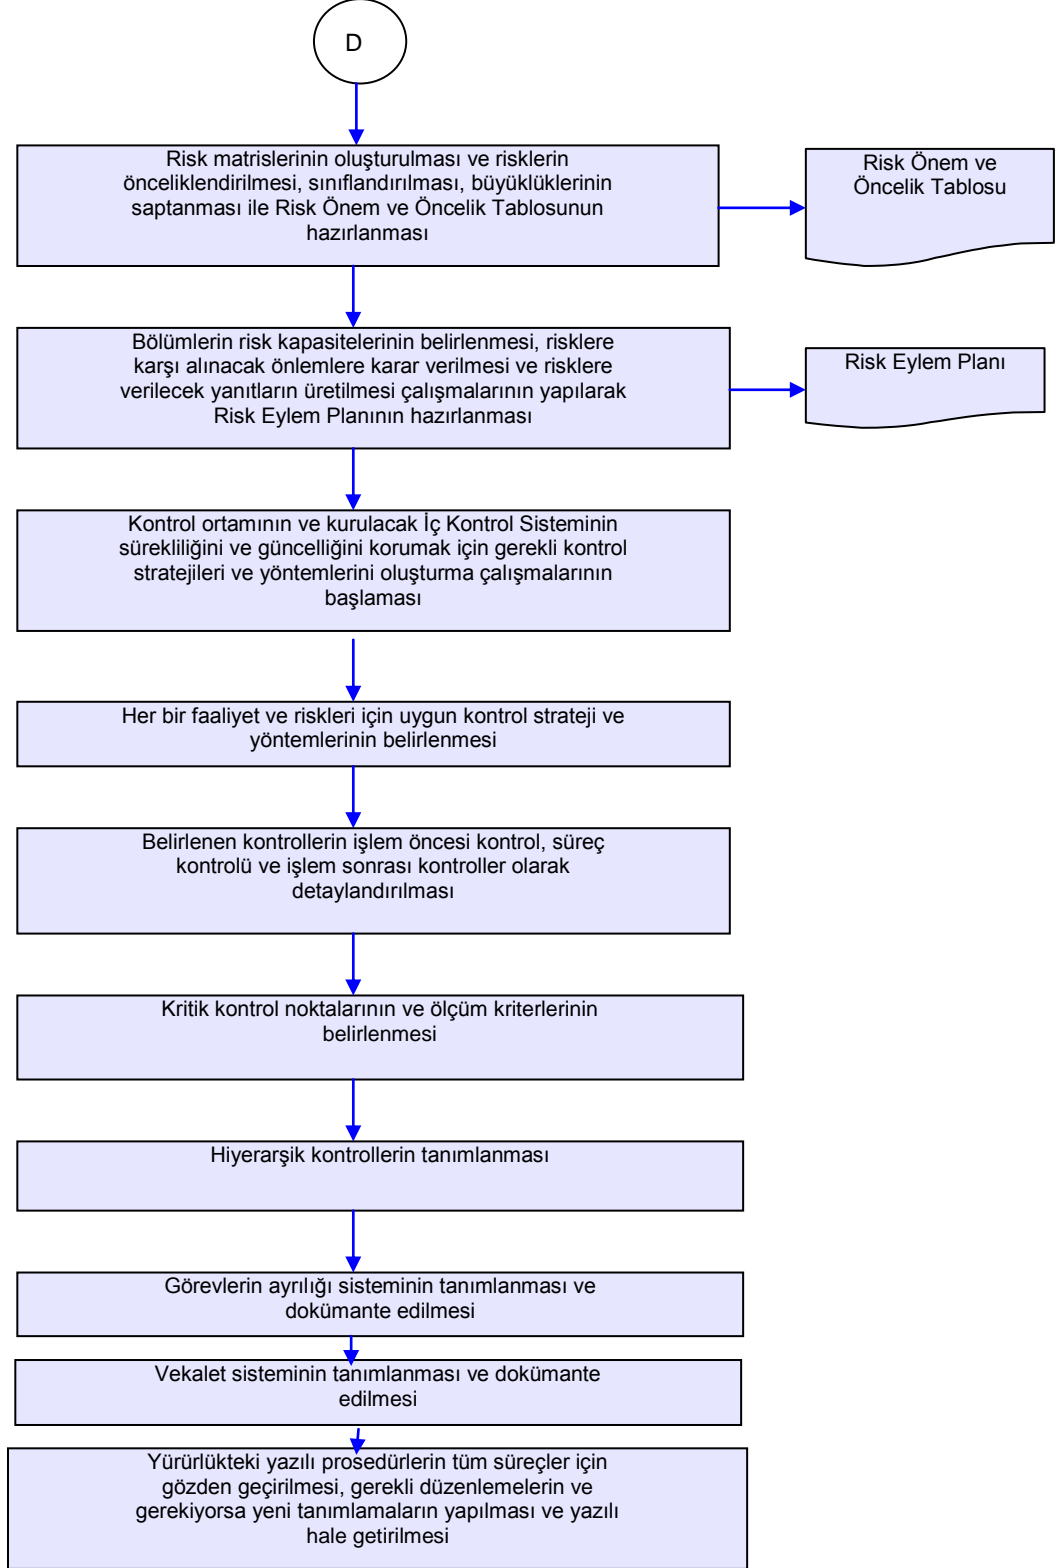

BATMAN İL GIDA TARIM VE HAYVANCILIK MÜDÜRLÜĞÜ İŞ AKIŞ ŞEMASI

BİRİM : İDARİ VE MALİ İŞLER ŞUBE MÜDÜRLÜĞÜ

ŞEMA NO: GTHB.72.İLM.İKS/KYS.AKŞ.09.22

ŞEMA ADI : İKS OLUŞTURULMASI İŞ AKIŞ ŞEMASI

HAZIRLAYAN	KONTROL EDEN	ONAYLAYAN
Kalite Yönetim Ekibi	Kalite Yönetim Sorumlusu	Kalite Yönetim Temsilcisi