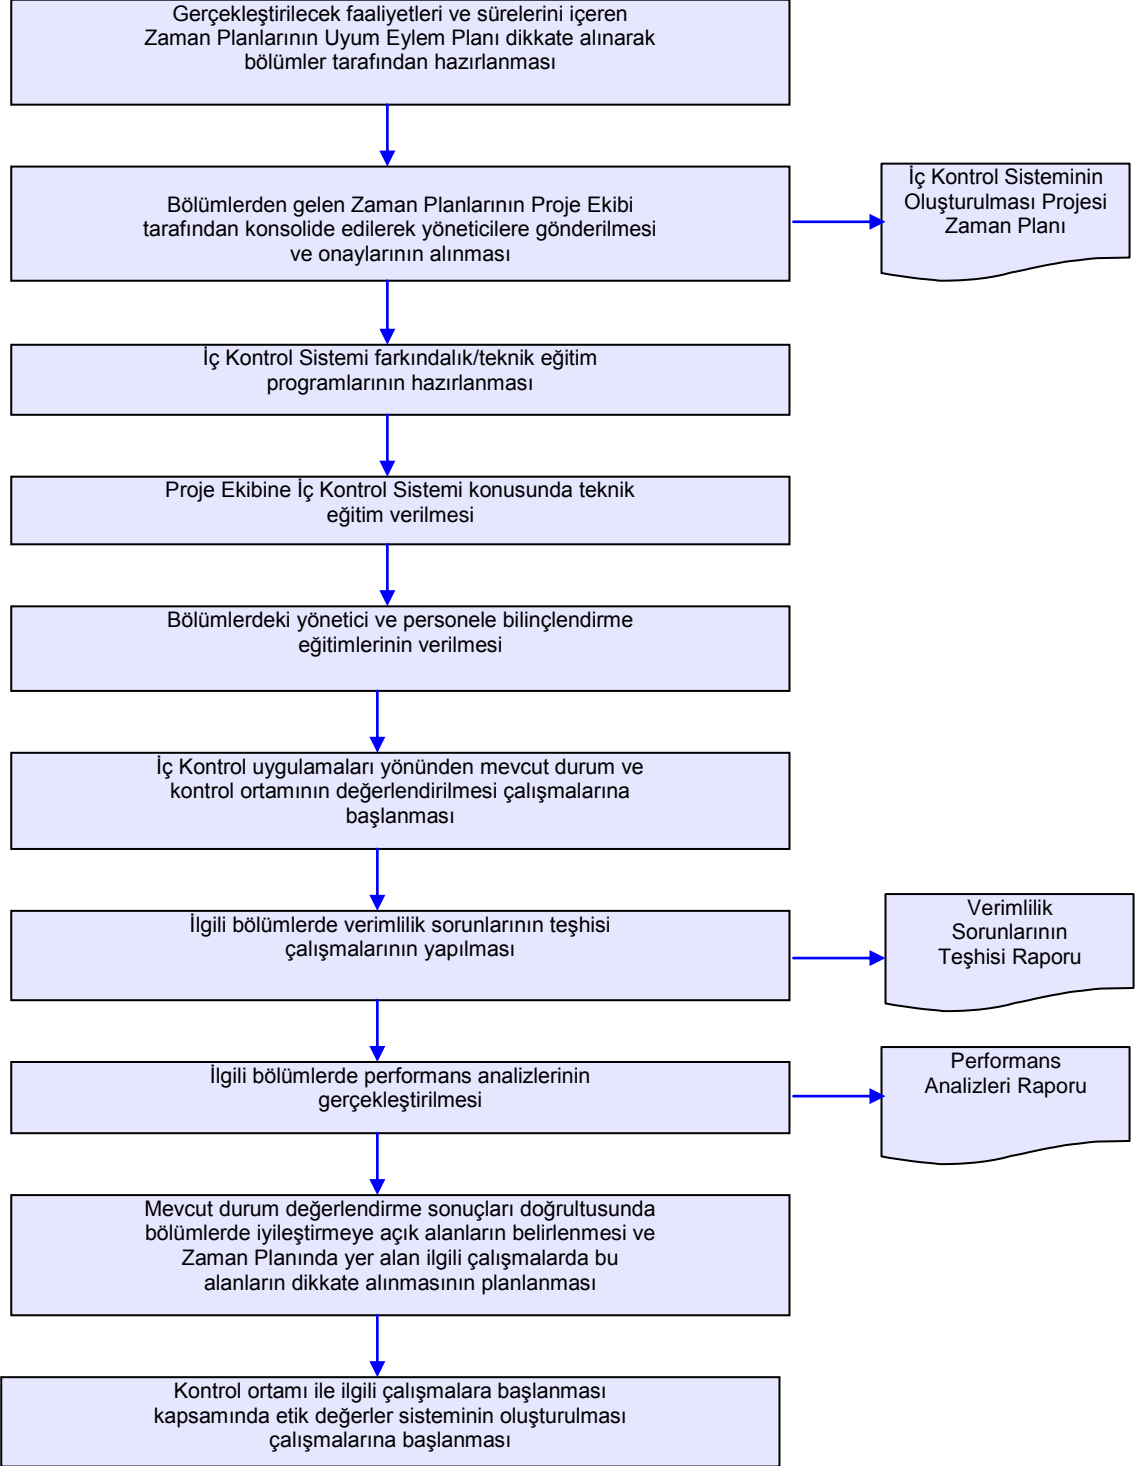

BATMAN İL GIDA TARIM VE HAYVANCILIK MÜDÜRLÜĞÜ İŞ AKIŞ ŞEMASI

BİRİM :	İDARİ VE MALİ İŞLER ŞUBE MÜDÜRLÜĞÜ
ŞEMA NO:	GTHB.72.İLM.İKS/KYS.AKŞ.09.22
ŞEMA ADI :	İKS OLUŞTURULMASI İŞ AKIŞ ŞEMASI

HAZIRLAYAN Kalite Yönetim Ekibi	KONTROL EDEN Kalite Yönetim Sorumlusu	ONAYLAYAN Kalite Yönetim Temsilcisi

BATMAN İL GIDA TARIM VE HAYVANCILIK MÜDÜRLÜĞÜ İŞ AKIŞ ŞEMASI

BİRİM : İDARİ VE MALİ İŞLER ŞUBE MÜDÜRLÜĞÜ

ŞEMA NO: GTHB.72.İLM.İKS/KYS.AKŞ.09.22

ŞEMA ADI : İKS OLUŞTURULMASI İŞ AKIŞ ŞEMASI

O-MD

HAZIRLAYAN
Kalite Yönetim Ekibi

KONTROL EDEN
Kalite Yönetim Sorumlusu

ONAYLAYAN
Kalite Yönetim Temsilcisi

BATMAN İL GIDA TARIM VE HAYVANCILIK MÜDÜRLÜĞÜ İŞ AKIŞ ŞEMASI

BİRİM :	İDARİ VE MALİ İŞLER ŞUBE MÜDÜRLÜĞÜ
ŞEMA NO:	GTHB.72.İLM.İKS/KYS.AKŞ.09.22
ŞEMA ADI :	İKS OLUŞTURULMASI İŞ AKIŞ ŞEMASI