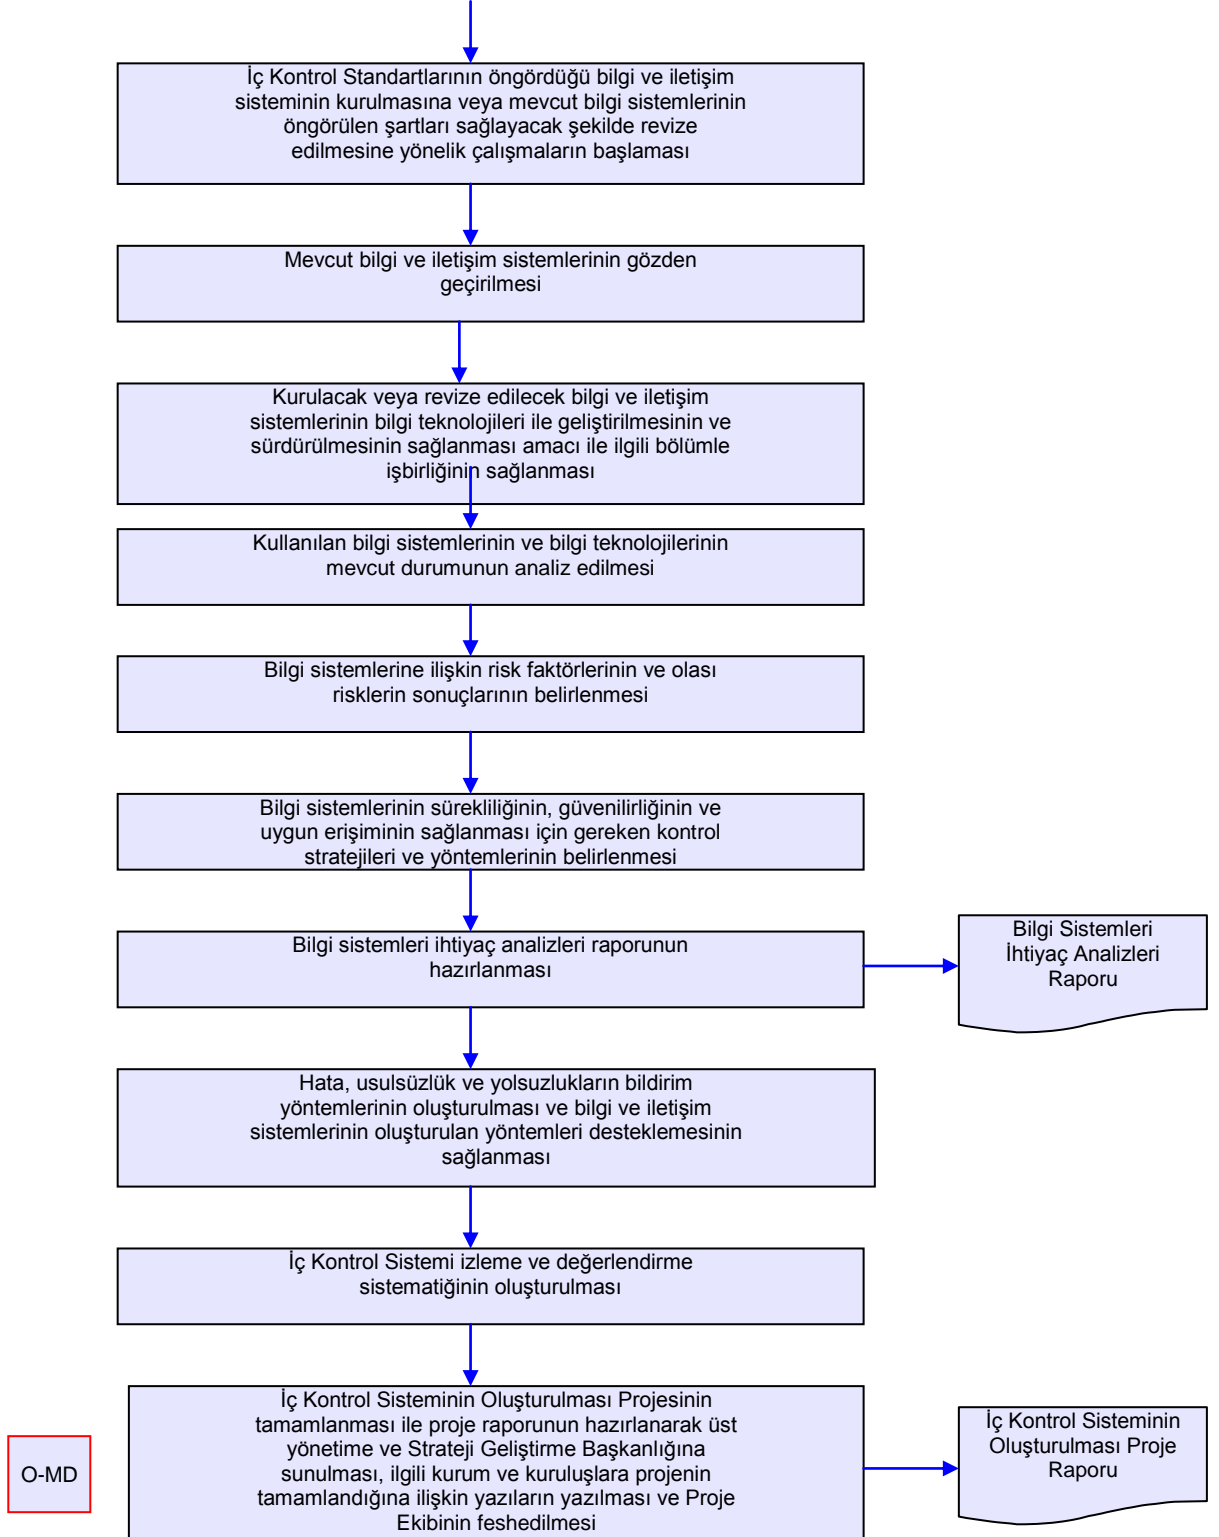

BATMAN İL GIDA TARIM VE HAYVANCILIK MÜDÜRLÜĞÜ İŞ AKIŞ ŞEMASI

BİRİM :	İDARİ VE MALİ İŞLER ŞUBE MÜDÜRLÜĞÜ
ŞEMA NO:	GTHB.72.İLM.İKS/KYS.AKŞ.09.22
ŞEMA ADI :	İKS OLUŞTURULMASI İŞ AKIŞ ŞEMASI

HAZIRLAYAN	KONTROL EDEN	ONAYLAYAN
Kalite Yönetim Ekibi	Kalite Yönetim Sorumlusu	Kalite Yönetim Temsilcisi