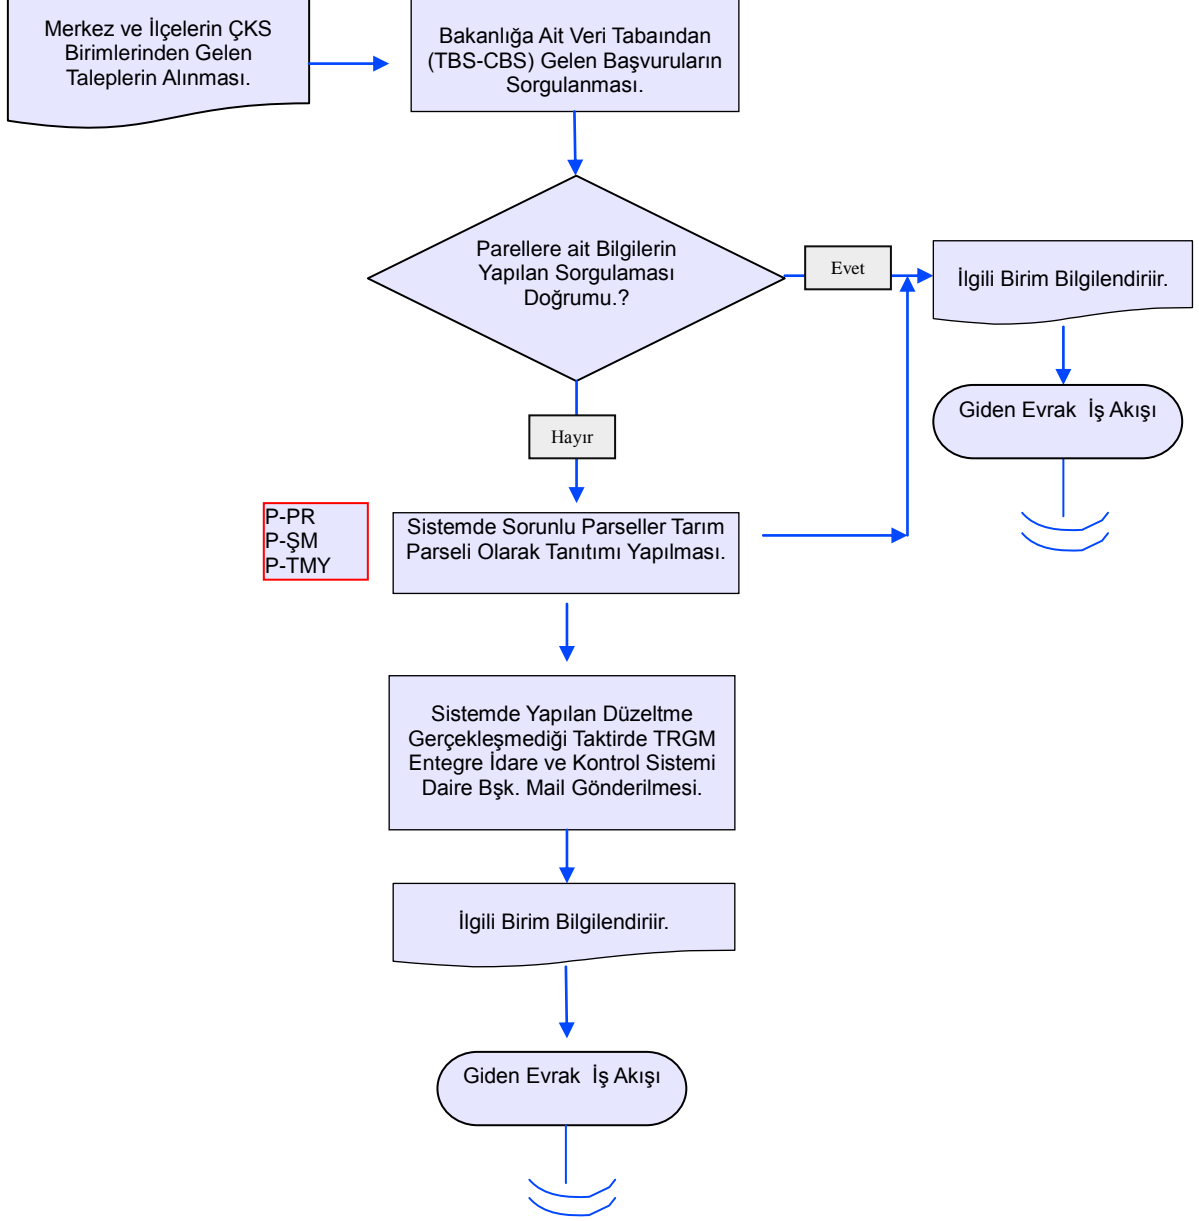

BATMAN İL GIDA, TARIM VE HAYVANCILIK MÜDÜRLÜĞÜ
İŞ AKIŞ ŞEMASI

BİRİM :	ARAZİ TOPLULAŞTIRMA VE TARIMSAL ALTYAPI ŞUBE MÜDÜRLÜĞÜ
ŞEMA NO :	GTHB.72.İLM.İKS.KYS.AKŞ.02.14
ŞEMA ADI :	COĞRAFİ BİLGİ SİSTEM (CBS) UYGULAMALARI

HAZIRLAYAN	KONTROL EDEN	ONAYLAYAN
Kalite Yönetim Ekibi	Kalite Yönetim Sorumlusu	Kalite Yönetim Temsilcisi