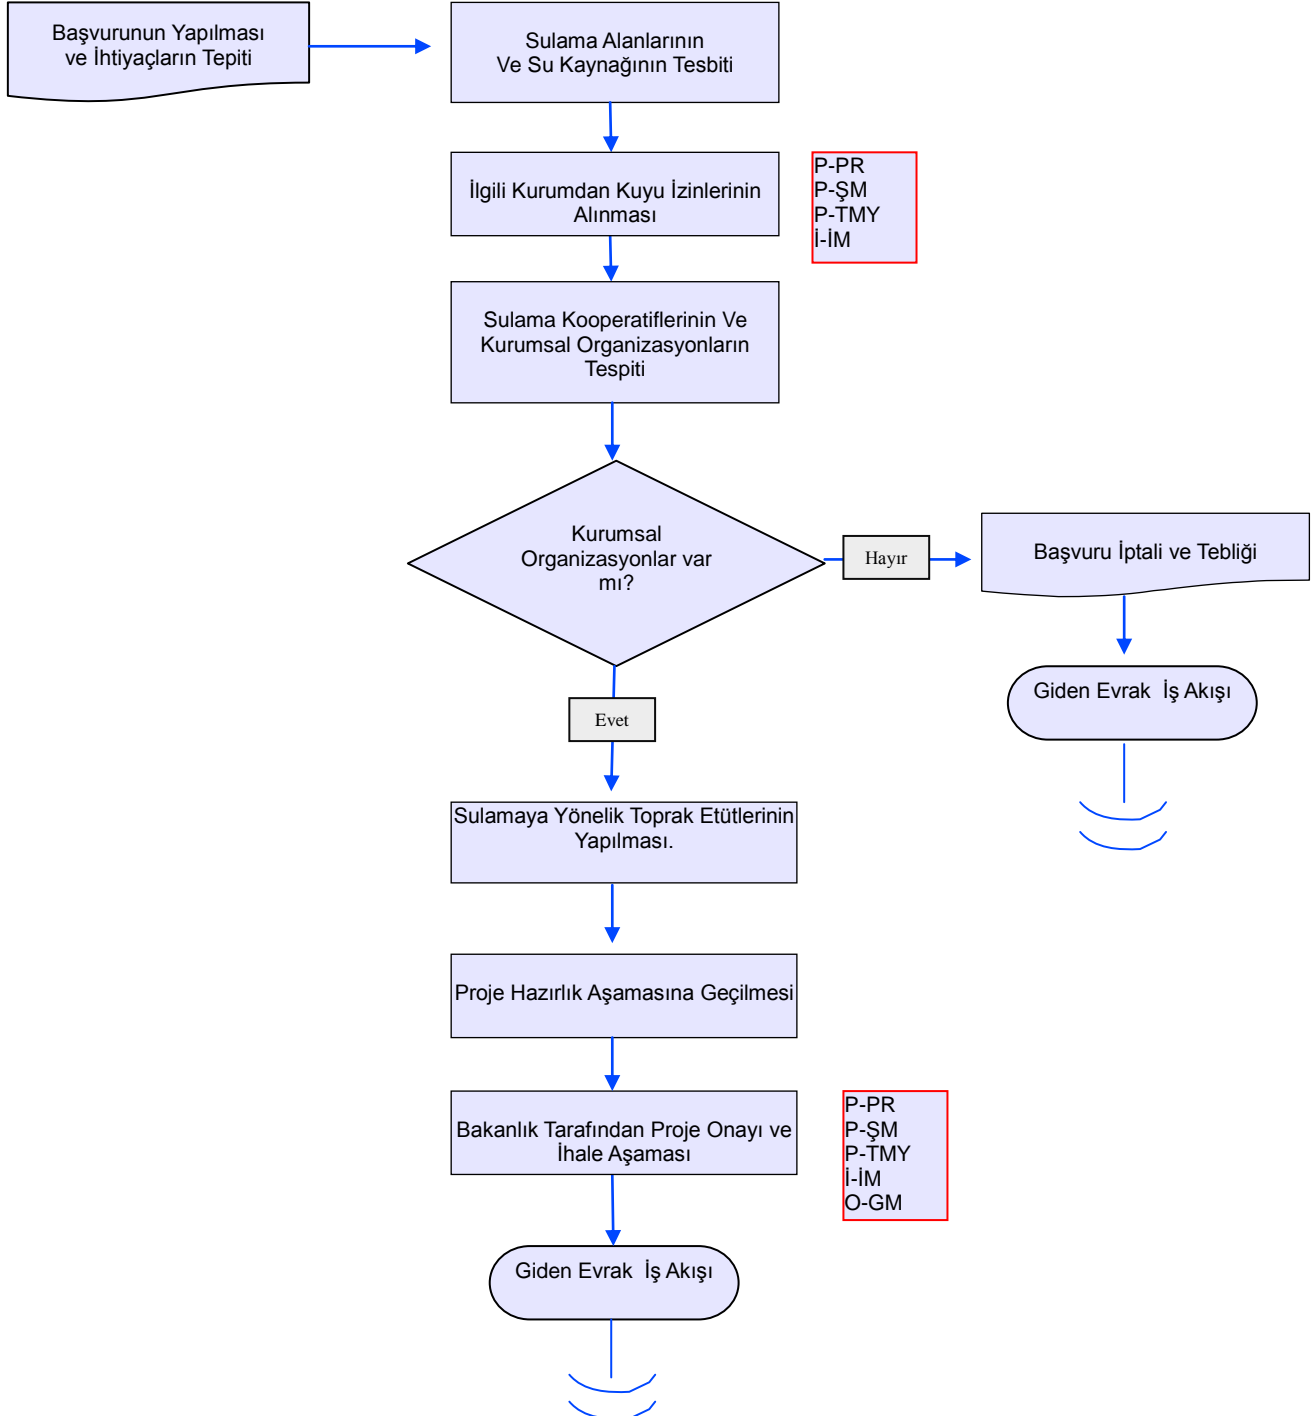

BATMAN İL GIDA, TARIM VE HAYVANCILIK MÜDÜRLÜĞÜ

İŞ AKIŞ ŞEMASI

BİRİM :	ARAZİ TOPLULAŞTIRMA VE TARIMSAL ALTYAPI ŞUBE MÜDÜRLÜĞÜ
ŞEMA NO:	GTHB.72.İLM.İKS.KYS.AKŞ.02.03
ŞEMA ADI :	SULAMAYA AİT ETÜT PROJE UYGULAMALARI

HAZIRLAYAN Kalite Yönetim Ekibi	KONTROL EDEN Kalite Yönetim Sorumlusu	ONAYLAYAN Kalite Yönetim Temsilcisi
---	---	---