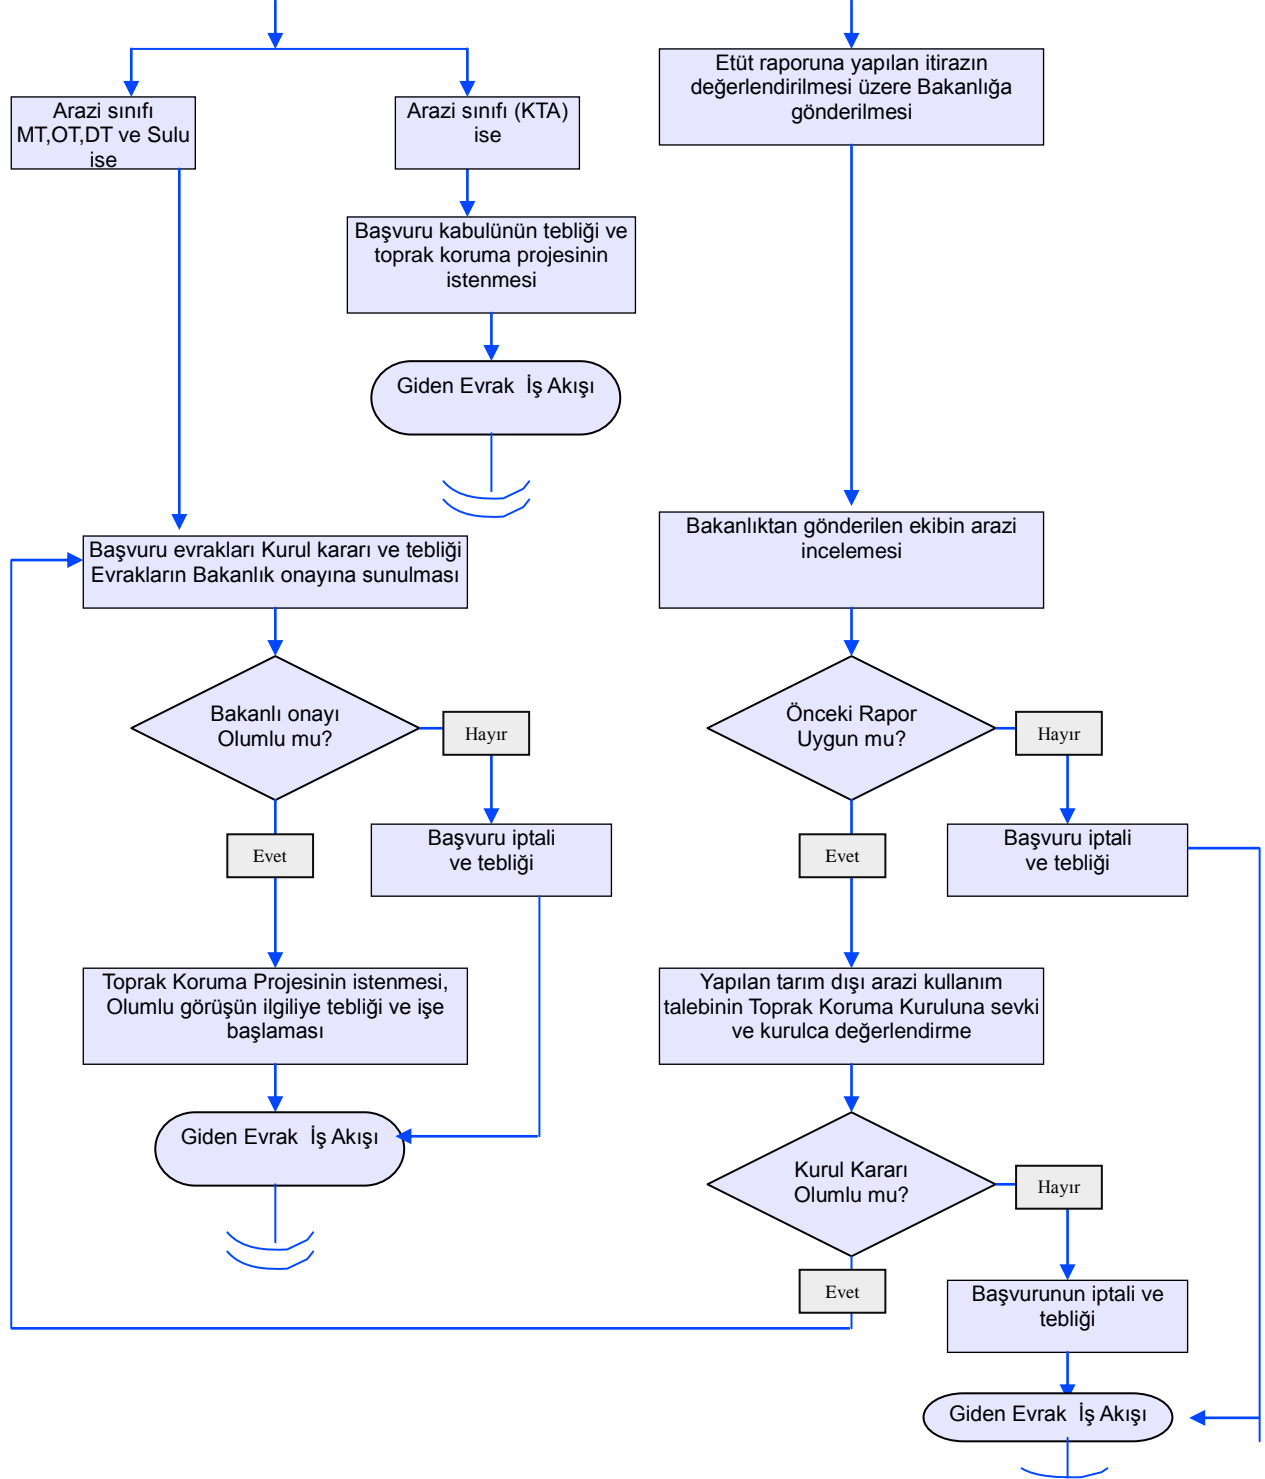

İŞ AKIŞ ŞEMASI

BİRİM : ARAZİ TOPLULAŞTIRMA VE TARIMSAL ALTYAPI ŞUBE MÜDÜRLÜĞÜ

ŞEMA NO: GTHB.72.İLM.İKS.KYS.AKŞ.02.06

SEMA ADI : TARIMSAL ARAZİLERİN TARIM DIŞI KULLANIMI İZİN TALEBİ

HAZIRLAYAN

Kalite Yönetim Ekibi

KONTROL EDEN

Kalite Yönetim Sorumlusu

ONAYLAYAN

Kalite Yönetim Temsilcisi