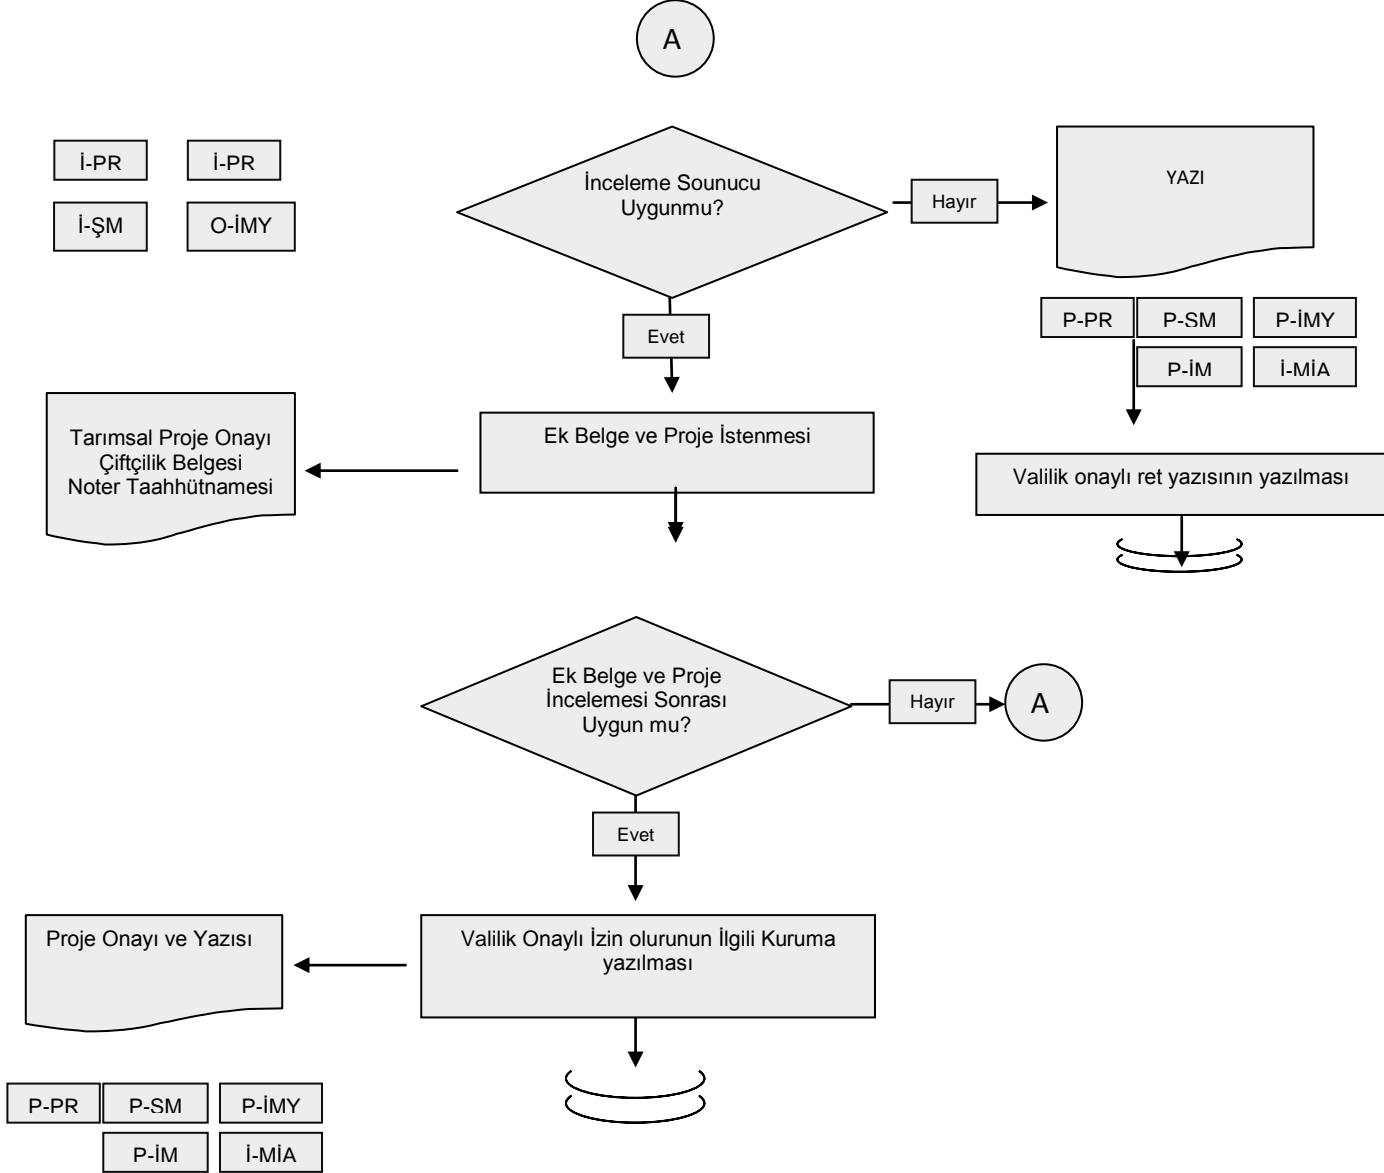

BATMAN İL GIDA, TARIM VE HAYVANCILIK MÜDÜRLÜĞÜ

İŞ AKIŞ ŞEMASI

BİRİM : ARAZİ TOPLULAŞTIRMA VE TARIMSAL ALTYAPI ŞUBE MÜDÜRLÜĞÜ

ŞEMA NO: GTHB.72.İLM.İKS.KYS.AKŞ.02.08

SEMA ADI : TARIMSAL YAPILARA GÖRÜŞ VERME SÜRECİ(5403 SK.)

HAZIRLAYAN	KONTROL EDEN	ONAYLAYAN
Kalite Yönetim Ekibi	Kalite Yönetim Sorumlusu	Kalite Yönetim Temsilcisi

BATMAN İL GIDA, TARIM VE HAYVANCILIK MÜDÜRLÜĞÜ

İŞ AKIŞ ŞEMASI

BİRİM : ARAZİ TOPLULAŞTIRMA VE TARIMSAL ALTYAPI ŞUBE MÜDÜRLÜĞÜ

ŞEMA NO: GTHB.72.İLM.İKS.KYS.AKŞ.02.08

ŞEMA ADI : TARIMSSAL YAPILARA GÖRÜŞ VERME SÜRECİ(5403 SK.)

HAZIRLAYAN Kalite Yönetim Ekibi	KONTROL EDEN Kalite Yönetim Sorumlusu	ONAYLAYAN Kalite Yönetim Temsilcisi
---	---	---