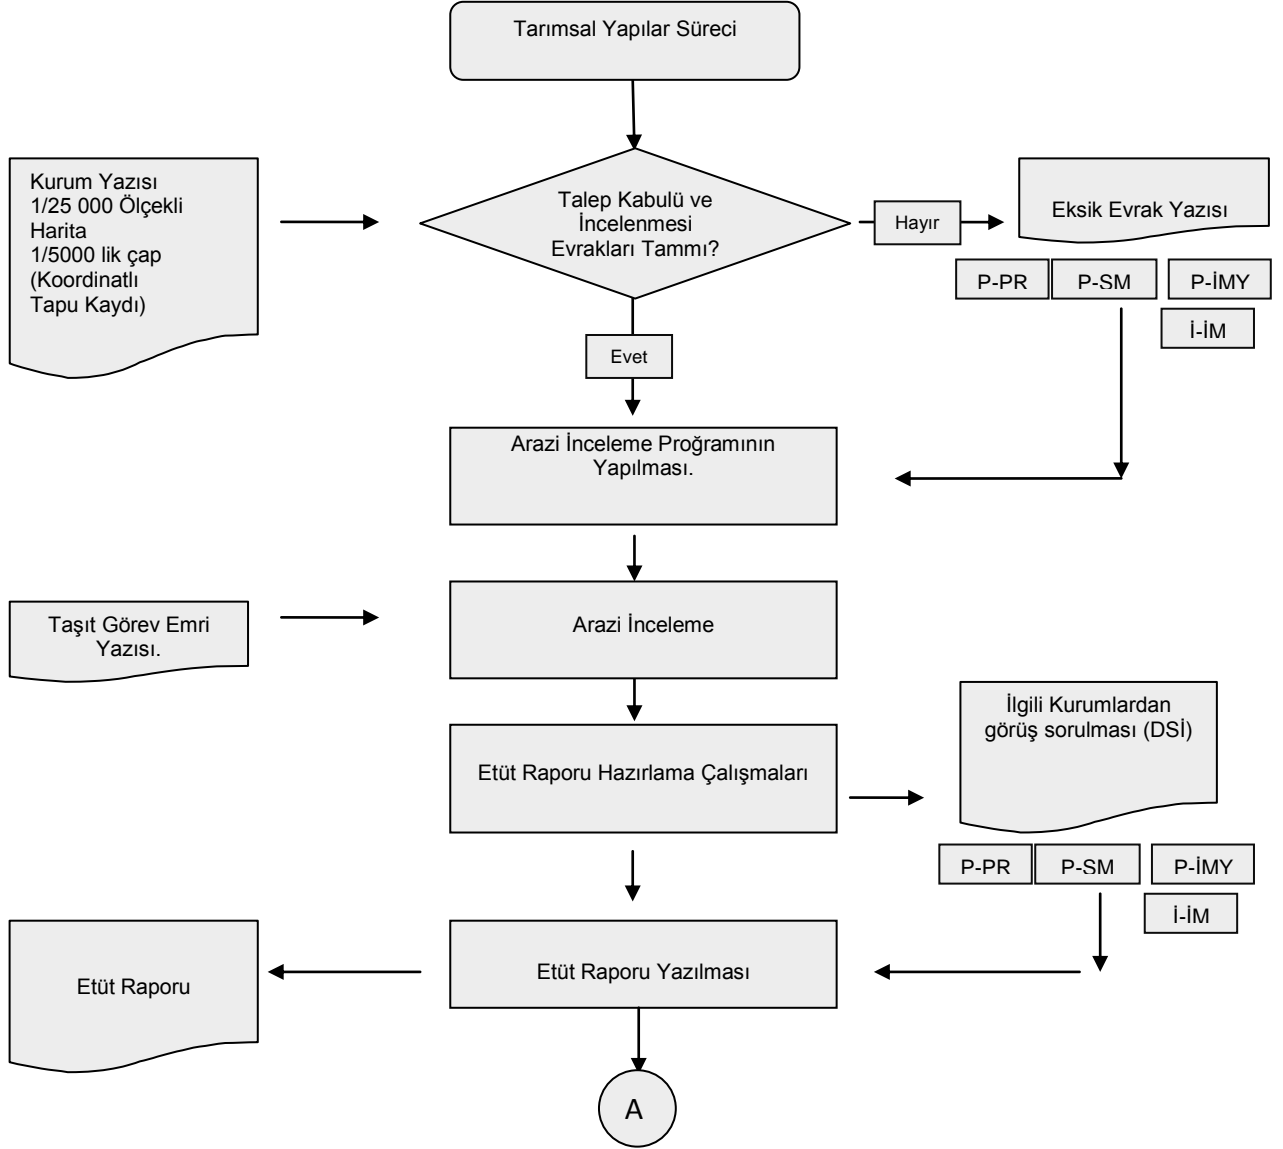

BATMAN İL GIDA, TARIM VE HAYVANCILIK MÜDÜRLÜĞÜ

İŞ AKIŞ ŞEMASI

BİRİM : ARAZİ TOPLULAŞTIRMA VE TARIMSAL ALTYAPI ŞUBE MÜDÜRLÜĞÜ

ŞEMA NO: GTHB.72.İLM.İKS.KYS.AKŞ.02.08

SEMA ADI : TARIMSAL YAPILARA GÖRÜŞ VERME SÜRECİ(5403 SK.)

HAZIRLAYAN	KONTROL EDEN	ONAYLAYAN
Kalite Yönetim Ekibi	Kalite Yönetim Sorumlusu	Kalite Yönetim Temsilcisi

BATMAN İL GIDA, TARIM VE HAYVANCILIK MÜDÜRLÜĞÜ

İŞ AKIŞ ŞEMASI

BİRİM : ARAZİ TOPLULAŞTIRMA VE TARIMSAL ALTYAPI ŞUBE MÜDÜRLÜĞÜ

ŞEMA NO: GTHB.72.İLM.İKS.KYS.AKŞ.02.08

ŞEMA ADI : TARIMSSAL YAPILARA GÖRÜŞ VERME SÜRECİ(5403 SK.)

HAZIRLAYAN Kalite Yönetim Ekibi	KONTROL EDEN Kalite Yönetim Sorumlusu	ONAYLAYAN Kalite Yönetim Temsilcisi
---	---	---