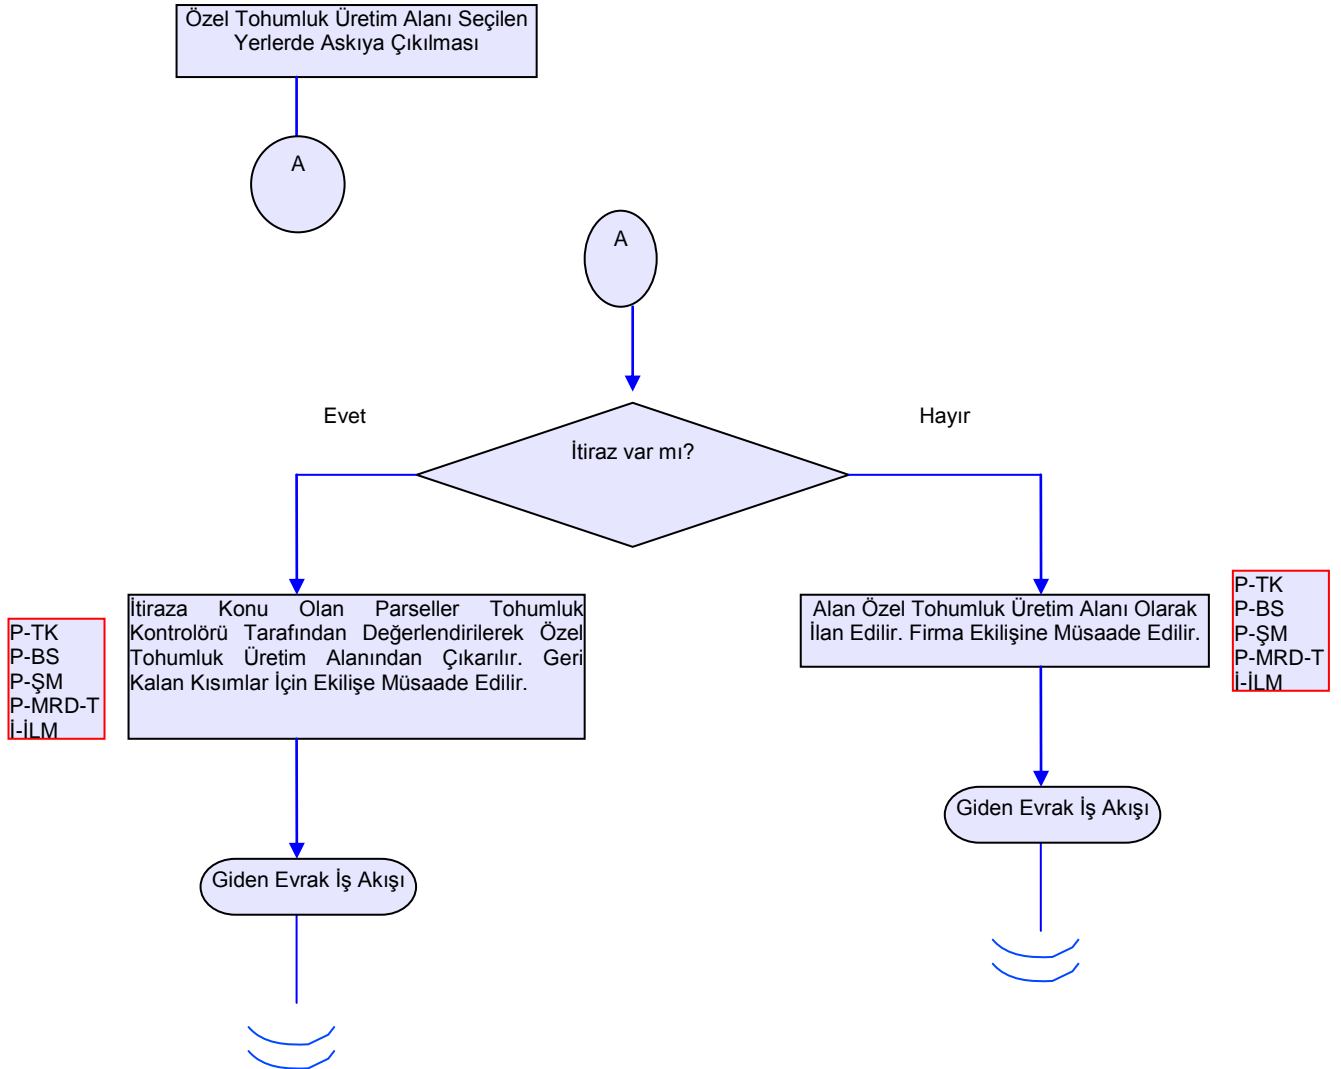

BATMAN İL GIDA, TARIM VE HAYVANCILIK MÜDÜRLÜĞÜ

İŞ AKIŞ ŞEMASI

BİRİM :	BİTKİSEL ÜRETİM VE BİTKİ SAĞLIĞI ŞUBE MÜDÜRLÜĞÜ
ŞEMA NO:	GTHB.72.İLM.İKS.KYS.AKŞ.03.12
SEMA ADI :	ÖZEL TOHURLUK ÜRETİM ALANLARIBDA TOHURLUK ÜRETİMİ İŞ AKIS SEMASI

HAZIRLAYAN	KONTROL EDEN	ONAYLAYAN
Kalite Yönetim Ekibi	Kalite Yönetim Sorumlusu	Kalite Yönetim Temsilcisi

BATMAN İL GIDA, TARIM VE HAYVANCILIK MÜDÜRLÜĞÜ

İŞ AKIŞ ŞEMASI

BİRİM :	BİTKİSEL ÜRETİM VE BİTKİ SAĞLIĞI ŞUBE MÜDÜRLÜĞÜ
ŞEMA NO:	GTHB.72.İLM.İKS.KYS.AKŞ.03.12
SEMA ADI :	ÖZEL TOHURLUK ÜRETİM ALANLARIBDA TOHURLUK ÜRETİMİ İŞ AKIS SEMASI

HAZIRLAYAN Kalite Yönetim Ekibi	KONTROL EDEN Kalite Yönetim Sorumlusu	ONAYLAYAN Kalite Yönetim Temsilcisi