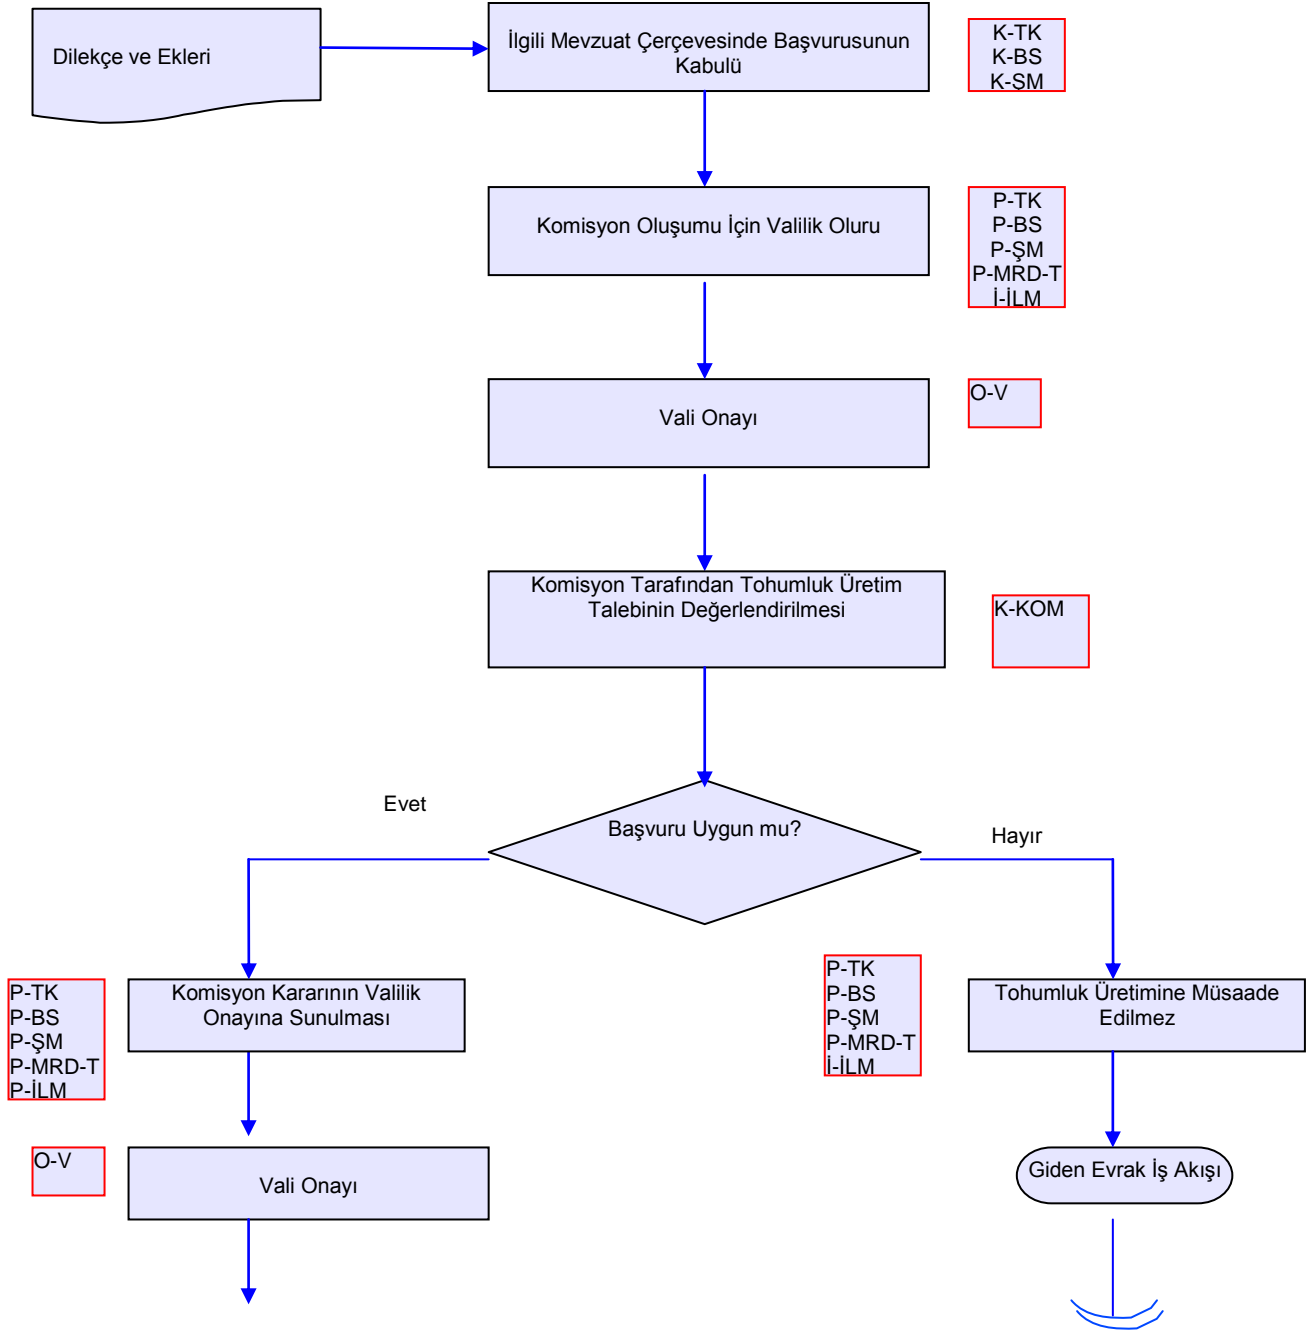

BATMAN İL GIDA, TARIM VE HAYVANCILIK MÜDÜRLÜĞÜ

İŞ AKIŞ ŞEMASI

BİRİM :	BİTKİSEL ÜRETİM VE BİTKİ SAĞLIĞI ŞUBE MÜDÜRLÜĞÜ
ŞEMA NO:	GTHB.72.İLM.İKS.KYS.AKŞ.03.12
SEMA ADI :	ÖZEL TOHURLUK ÜRETİM ALANLARIBDA TOHURLUK ÜRETİMİ İŞ AKIS SEMASI

HAZIRLAYAN	KONTROL EDEN	ONAYLAYAN
Kalite Yönetim Ekibi	Kalite Yönetim Sorumlusu	Kalite Yönetim Temsilcisi

BATMAN İL GIDA, TARIM VE HAYVANCILIK MÜDÜRLÜĞÜ

İŞ AKIŞ ŞEMASI

BİRİM :	BİTKİSEL ÜRETİM VE BİTKİ SAĞLIĞI ŞUBE MÜDÜRLÜĞÜ
ŞEMA NO:	GTHB.72.İLM.İKS.KYS.AKŞ.03.12
SEMA ADI :	ÖZEL TOHURLUK ÜRETİM ALANLARIBDA TOHURLUK ÜRETİMİ İŞ AKIS SEMASI

HAZIRLAYAN Kalite Yönetim Ekibi	KONTROL EDEN Kalite Yönetim Sorumlusu	ONAYLAYAN Kalite Yönetim Temsilcisi