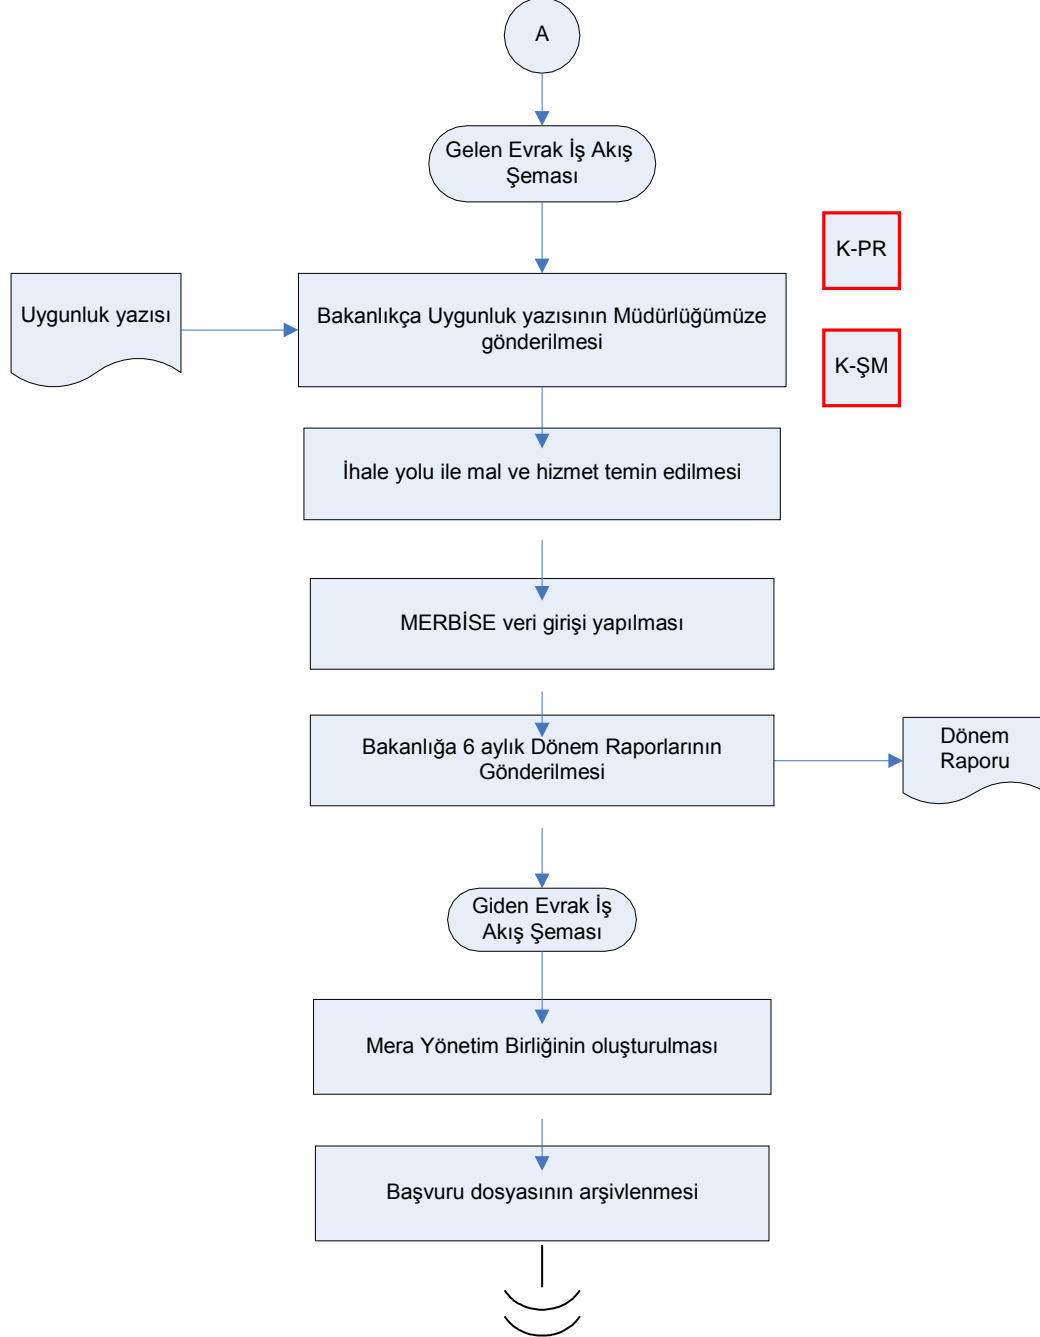

## İŞ AKIŞ ŞEMASI

BİRİM:	BATMAN İL GIDA TARIM VE HAYVANCILIK MÜDÜRLÜĞÜ / ÇAYIR MERA VE YEM BİTKİLERİ ŞUBE MÜDÜRLÜĞÜ
ŞEMA NO:	GTHB.72.İLM.İKS/KYS.AKŞ.04.06
ŞEMA ADI:	MERA ISLAHI PROJESİ VE MERBİSE KAYIT İŞLEMLERİNE İLİŞKİN İŞ AKIŞ ŞEMASI

HAZIRLAYAN	KONTROL EDEN	ONAYLAYAN
Kalite Yönetim Ekibi	Kalite Yönetim Sorumlusu	Kalite Yönetim Temsilcisi

## İŞ AKIŞ ŞEMASI

**BİRİM:** BATMAN İL GIDA TARIM VE HAYVANCILIK MÜDÜRLÜĞÜ / ÇAYIR MERA VE YEM BİTKİLERİ ŞUBE MÜDÜRLÜĞÜ  
**ŞEMA NO:** GTHB.72.İLM.İKS/KYS.AKŞ.04.06  
**ŞEMA ADI:** MERA ISLAHI PROJESİ VE MERBİSE KAYIT İŞLEMLERİNE İLİŞKİN İŞ AKIŞ ŞEMASI