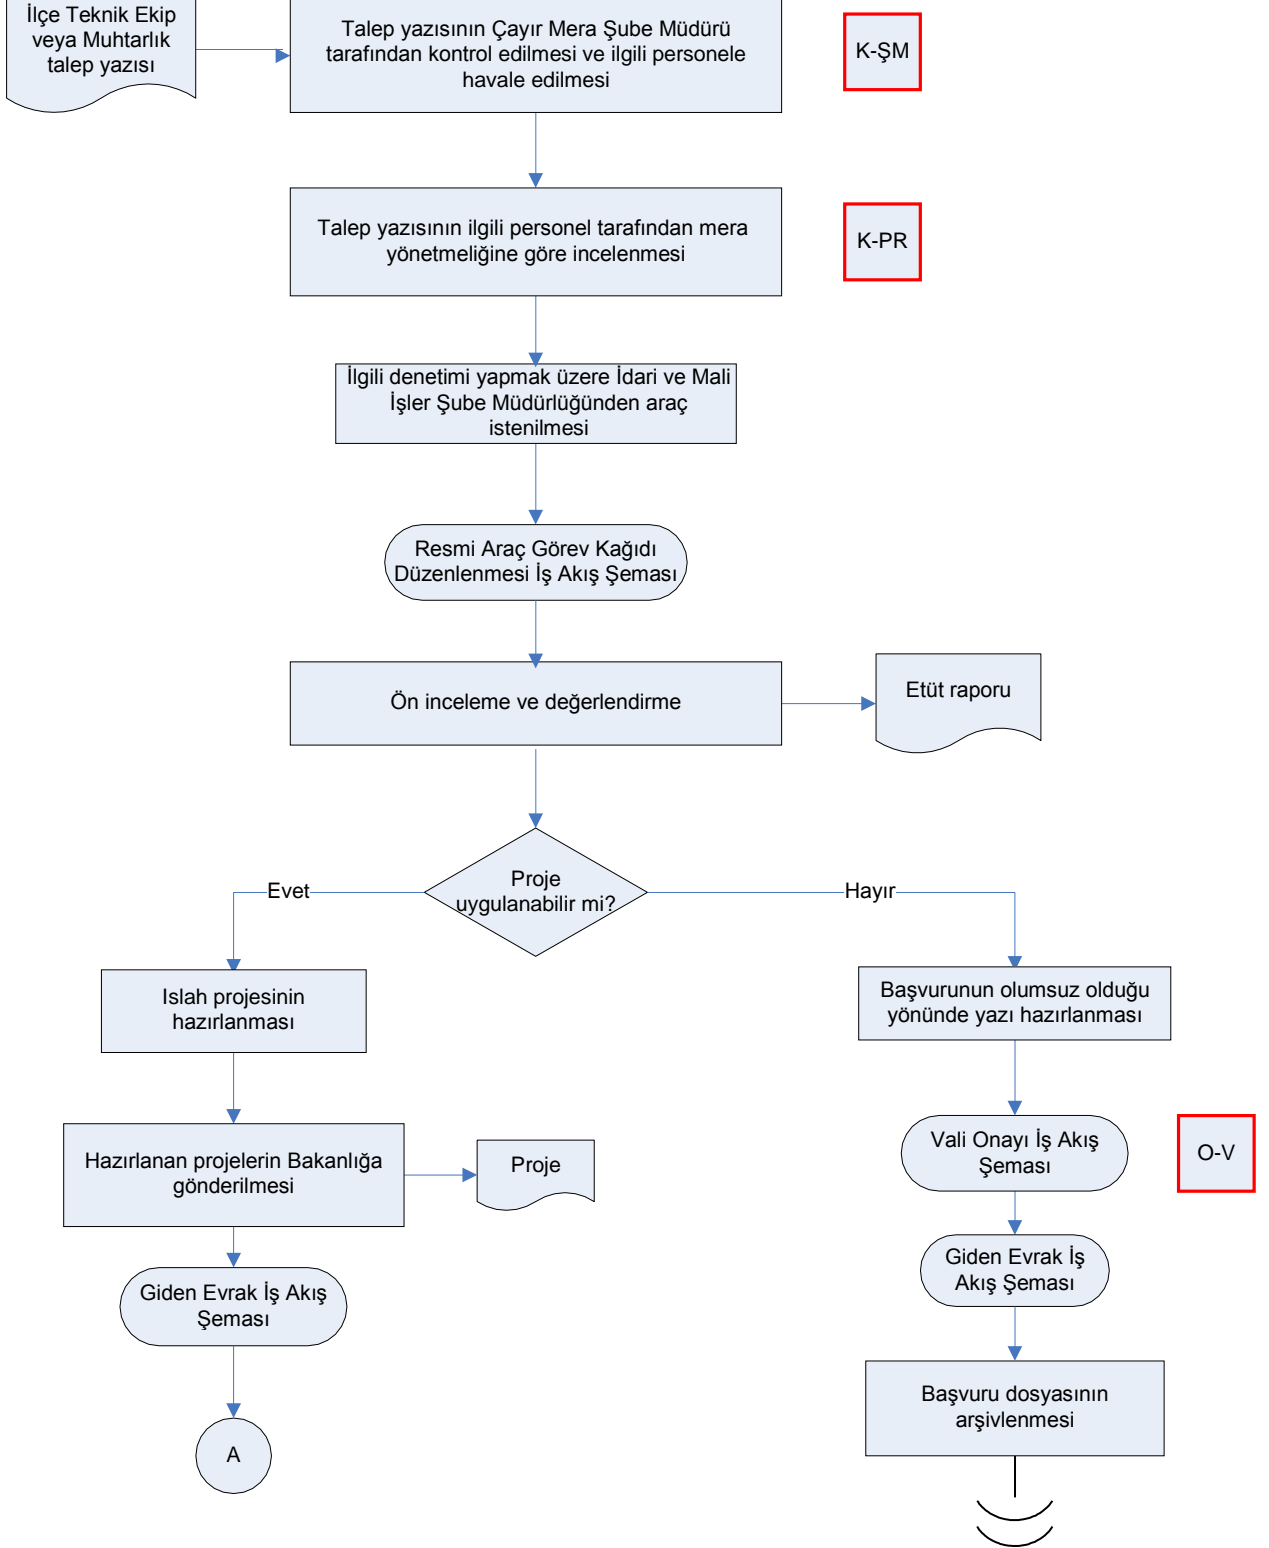

## İŞ AKIŞ ŞEMASI

BİRİM:	BATMAN İL GIDA TARIM VE HAYVANCILIK MÜDÜRLÜĞÜ / ÇAYIR MERA VE YEM BİTKİLERİ ŞUBE MÜDÜRLÜĞÜ
ŞEMA NO:	GTHB.72.İLM.İKS/KYS.AKŞ.04.06
ŞEMA ADI:	MERA ISLAHI PROJESİ VE MERBİSE KAYIT İŞLEMLERİNE İLİŞKİN İŞ AKIŞ ŞEMASI

HAZIRLAYAN	KONTROL EDEN	ONAYLAYAN
Kalite Yönetim Ekibi	Kalite Yönetim Sorumlusu	Kalite Yönetim Temsilcisi

## İŞ AKIŞ ŞEMASI

**BİRİM:** BATMAN İL GIDA TARIM VE HAYVANCILIK MÜDÜRLÜĞÜ / ÇAYIR MERA VE YEM BİTKİLERİ ŞUBE MÜDÜRLÜĞÜ  
**ŞEMA NO:** GTHB.72.İLM.İKS/KYS.AKŞ.04.06  
**ŞEMA ADI:** MERA ISLAHI PROJESİ VE MERBİSE KAYIT İŞLEMLERİNE İLİŞKİN İŞ AKIŞ ŞEMASI

HAZIRLAYAN Kalite Yönetim Ekibi	KONTROL EDEN Kalite Yönetim Sorumlusu	ONAYLAYAN Kalite Yönetim Temsilcisi