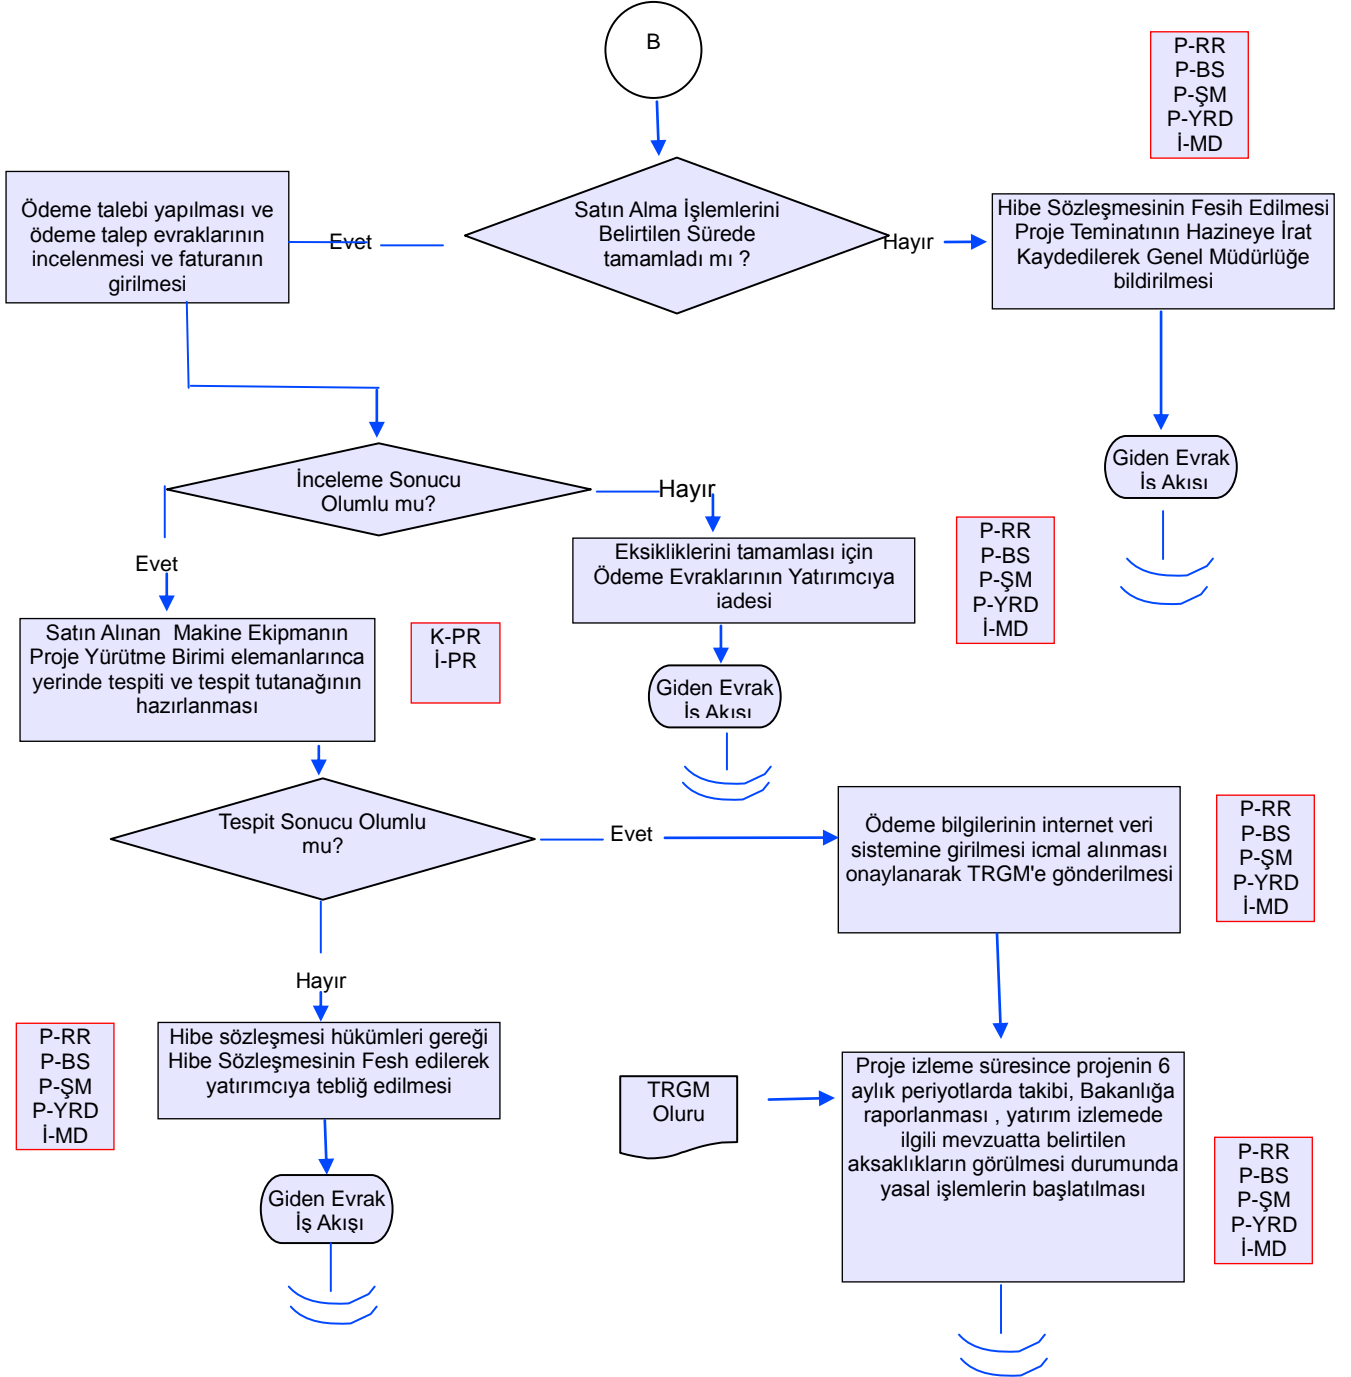

BATMAN İL GIDA, TARIM VE HAYVANCILIK MÜDÜRLÜĞÜ

İŞ AKIŞ ŞEMASI

BİRİM :	KISAL KALKINMA VE ÖRGÜTLENME ŞUBE MÜDÜRLÜĞÜ
ŞEMA NO:	GTHB.72.İLM.İKS/KYS.AKS.06.05
ŞEMA ADI :	KKYPD BİREYSEL SULAMA VE MAKİNA EKİPMAN ALIM DESTEKLENMESİ İŞ AKIŞ

HAZIRLAYAN	KONTROL EDEN	ONAYLAYAN
Kalite Yönetim Ekibi	Kalite Yönetim Sorumlusu	Kalite Yönetim Temsilcisi