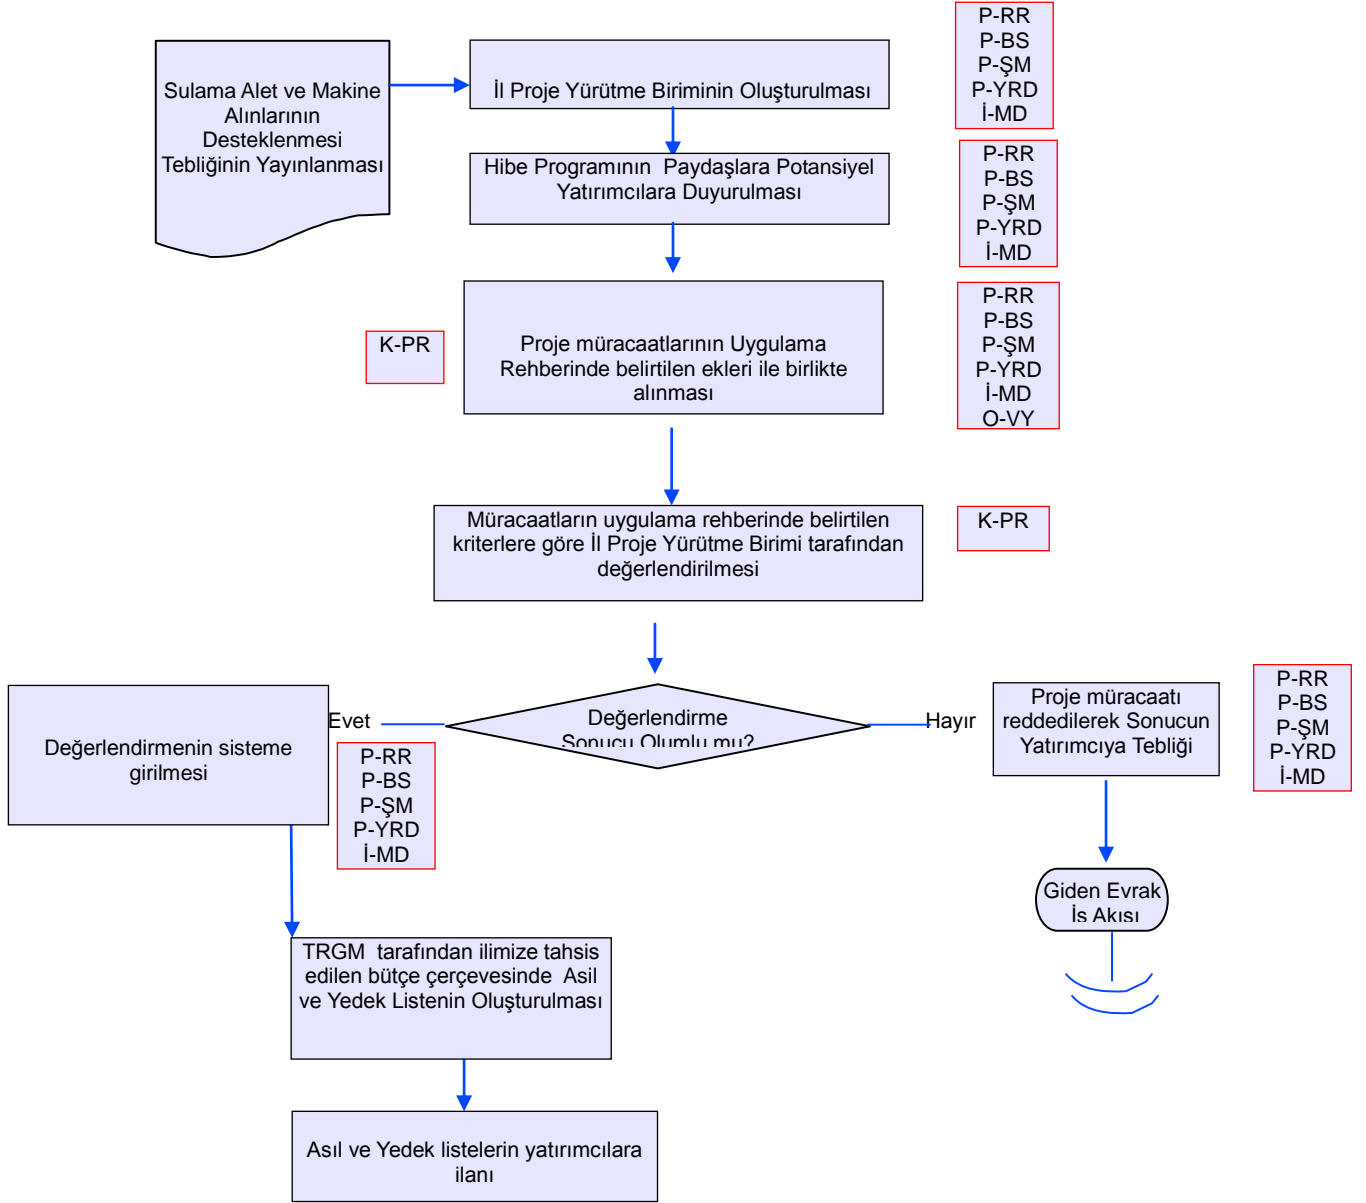

# BATMAN İL GIDA, TARIM VE HAYVANCILIK MÜDÜRLÜĞÜ

## İŞ AKIŞ ŞEMASI

BİRİM :	KISAL KALKINMA VE ÖRGÜTLENME ŞUBE MÜDÜRLÜĞÜ
ŞEMA NO:	GTHB.72.İLM.İKS/KYS.AKS.06.05
ŞEMA ADI :	KKYPD BİREYSEL SULAMA VE MAKİNA EKİPMAN ALIM DESTEKLENMESİ İŞ AKIŞ

<b>HAZIRLAYAN</b> Kalite Yönetim Ekibi	<b>KONTROL EDEN</b> Kalite Yönetim Sorumlusu	<b>ONAYLAYAN</b> Kalite Yönetim Temsilcisi