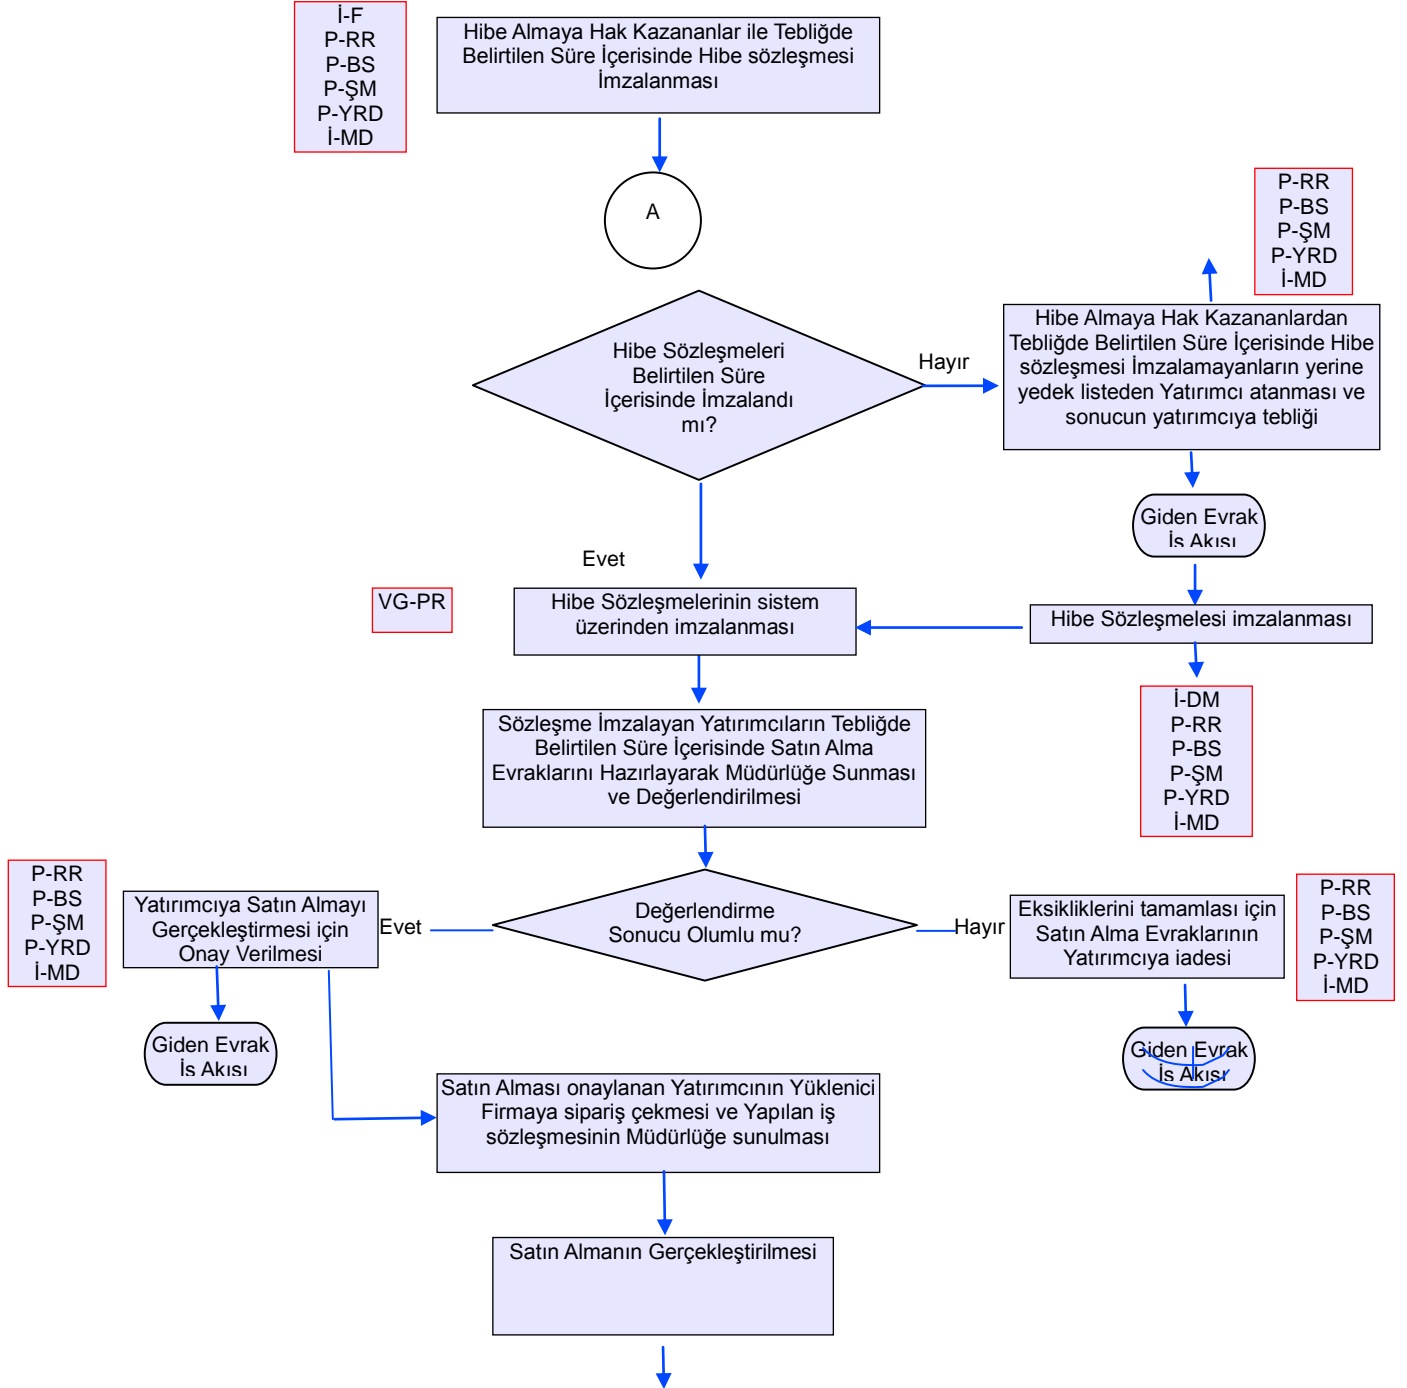

BATMAN İL GIDA, TARIM VE HAYVANCILIK MÜDÜRLÜĞÜ

İŞ AKIŞ ŞEMASI

BİRİM :	KISAL KALKINMA VE ÖRGÜTLENME ŞUBE MÜDÜRLÜĞÜ
ŞEMA NO:	GTHB.72.İLM.İKS/KYS.AKS.06.05
ŞEMA ADI :	KKYPD BİREYSEL SULAMA VE MAKİNA EKİPMAN ALIM DESTEKLENMESİ İŞ AKIŞ

HAZIRLAYAN Kalite Yönetim Ekibi	KONTROL EDEN Kalite Yönetim Sorumlusu	ONAYLAYAN Kalite Yönetim Temsilcisi