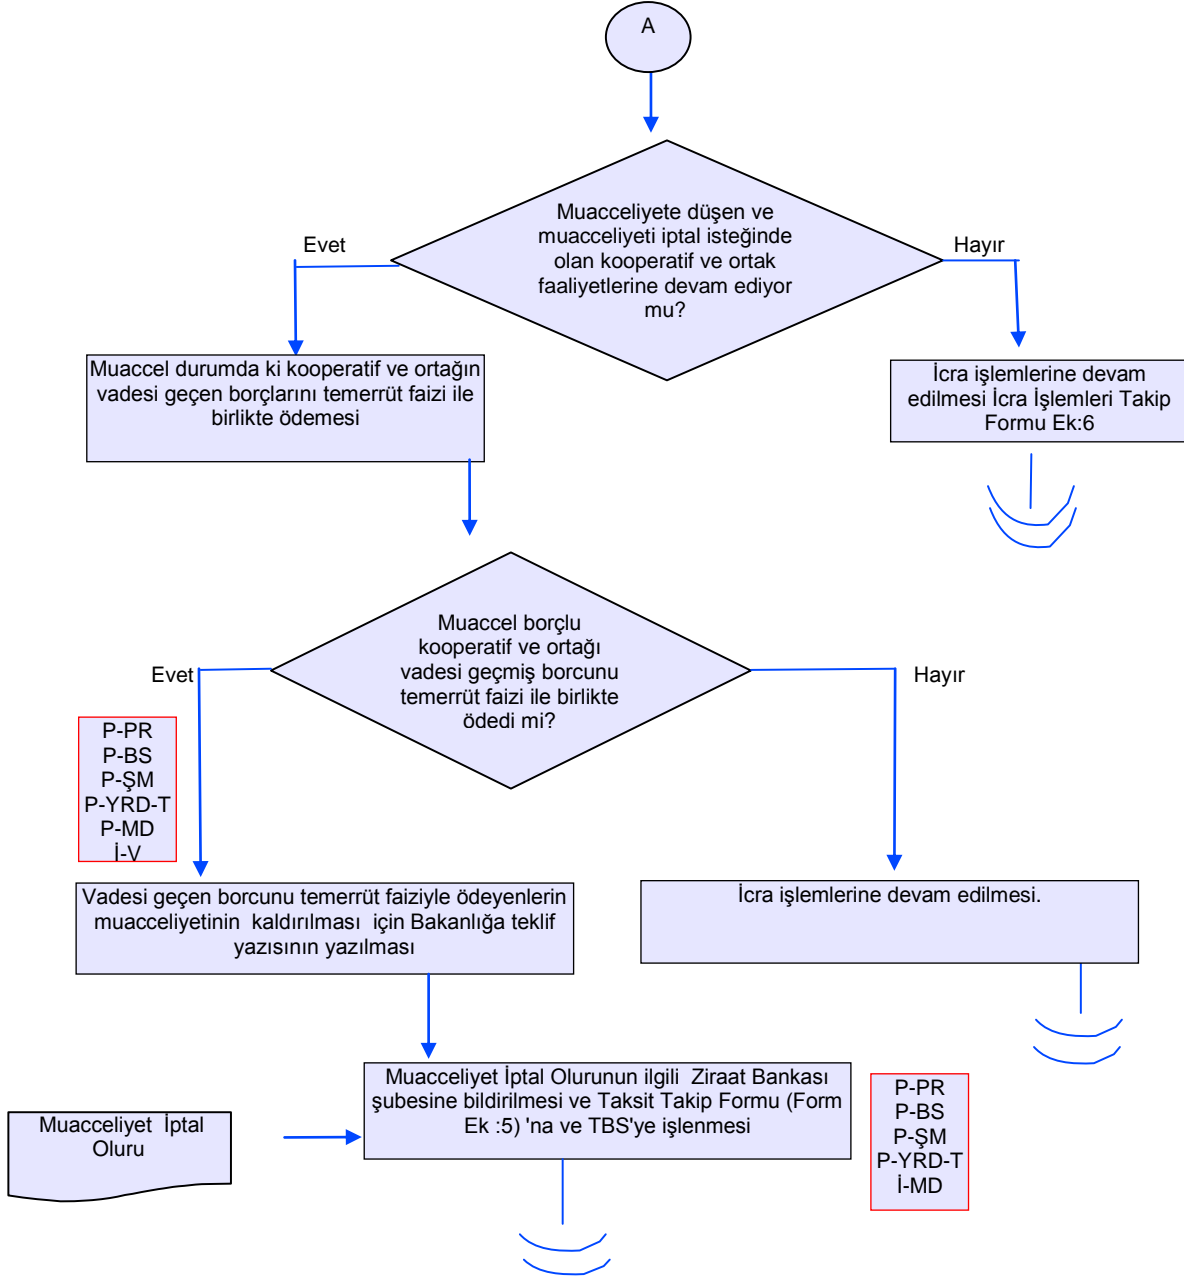

BATMAN İL GIDA, TARIM VE HAYVANCILIK MÜDÜRLÜĞÜ

İŞ AKIŞ ŞEMASI

BİRİM :	KISAL KALKINMA VE ÖRGÜTLENME ŞUBE MÜDÜRLÜĞÜ
ŞEMA NO:	GTHB.72.İLM.İKS/KYS.AKŞ.06.07
ŞEMA ADI :	KREDİ GERİ DÖNÜŞÜMLERİ İŞ AKIŞ ŞEMASI

HAZIRLAYAN Kalite Yönetim Ekibi	KONTROL EDEN Kalite Yönetim Sorumlusu	ONAYLAYAN Kalite Yönetim Temsilcisi