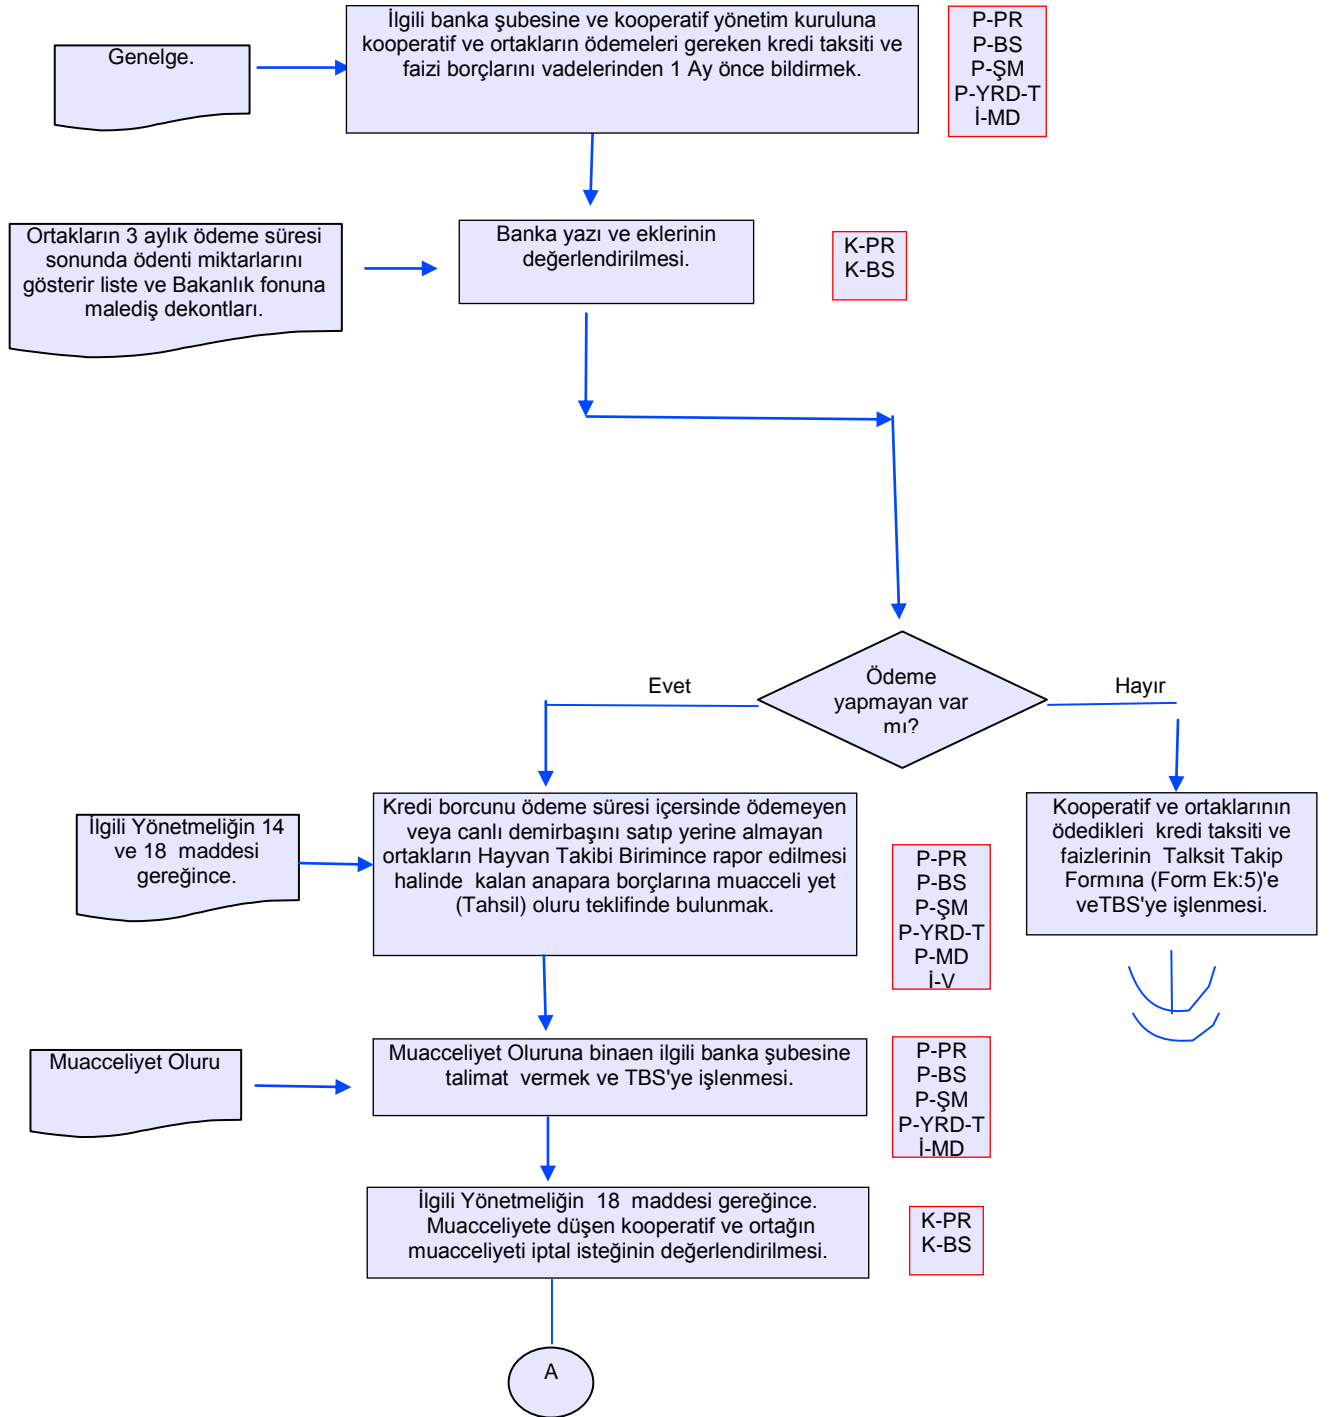

BATMAN İL GIDA, TARIM VE HAYVANCILIK MÜDÜRLÜĞÜ

İŞ AKIŞ ŞEMASI

BİRİM :	KISAL KALKINMA VE ÖRGÜTLENME ŞUBE MÜDÜRLÜĞÜ
ŞEMA NO:	GTHB.72.İLM.İKS/KYS.AKŞ.06.07
ŞEMA ADI :	KREDİ GERİ DÖNÜŞÜMLERİ İŞ AKIŞ ŞEMASI

HAZIRLAYAN Kalite Yönetim Ekibi	KONTROL EDEN Kalite Yönetim Sorumlusu	ONAYLAYAN Kalite Yönetim Temsilcisi