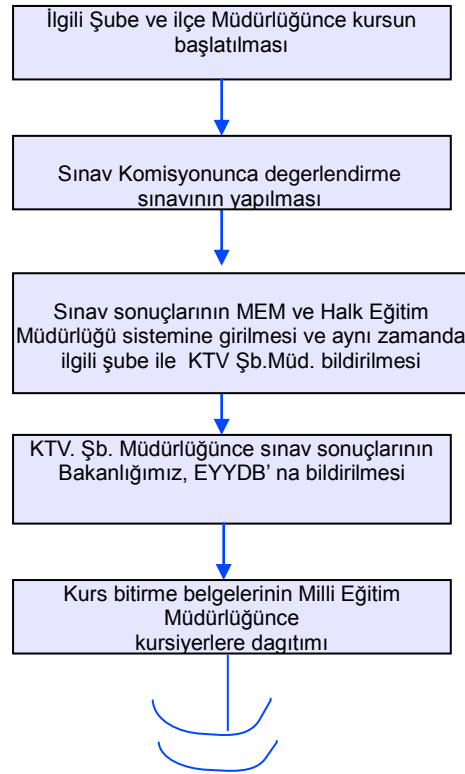

BATMAN İL GIDA TARIM VE HAYVANCILIK MÜDÜRLÜĞÜ İŞ AKIŞ ŞEMASI

BİRİM :	KOORDİNASYON VE TARIMSAL VERİLER ŞUBE MÜDÜRLÜĞÜ
ŞEMA NO:	GTHB.72.İLM.İKS/KYS.AKŞ.07.10
ŞEMA ADI :	ÇİFTÇİ KURSLARI ACILMASI İŞ AKIŞI

HAZIRLAYAN Kalite Yönetim Ekibi	KONTROL EDEN Kalite Yönetim Sorumlusu	ONAYLAYAN Kalite Yönetim Temsilcisi

BATMAN İL GIDA TARIM VE HAYVANCILIK MÜDÜRLÜĞÜ İŞ AKIŞ ŞEMASI

BİRİM :	KOORDİNASYON VE TARIMSAL VERİLER ŞUBE MÜDÜRLÜĞÜ
ŞEMA NO:	GTHB.72.İLM.İKS/KYS.AKŞ.07.10
ŞEMA ADI :	ÇİFTÇİ KURSLARI ACILMASI İŞ AKIŞI

P-PR
P-ŞM
P-YRD-T-İ
İ-MD