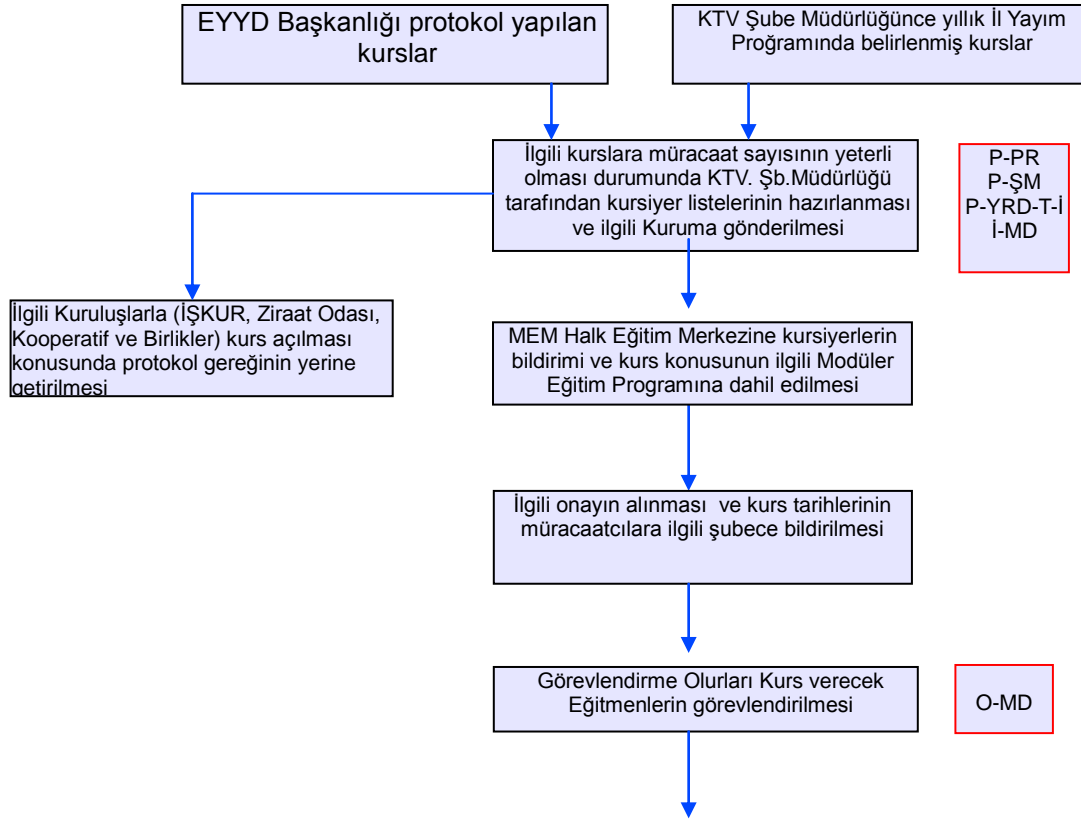

BATMAN İL GIDA TARIM VE HAYVANCILIK MÜDÜRLÜĞÜ İŞ AKIŞ ŞEMASI

BİRİM :	KOORDİNASYON VE TARIMSAL VERİLER ŞUBE MÜDÜRLÜĞÜ
ŞEMA NO:	GTHB.72.İLM.İKS/KYS.AKŞ.07.10
ŞEMA ADI :	ÇİFTÇİ KURSLARI ACILMASI İŞ AKIŞI

HAZIRLAYAN Kalite Yönetim Ekibi	KONTROL EDEN Kalite Yönetim Sorumlusu	ONAYLAYAN Kalite Yönetim Temsilcisi

BATMAN İL GIDA TARIM VE HAYVANCILIK MÜDÜRLÜĞÜ İŞ AKIŞ ŞEMASI

BİRİM :	KOORDİNASYON VE TARIMSAL VERİLER ŞUBE MÜDÜRLÜĞÜ
ŞEMA NO:	GTHB.72.İLM.İKS/KYS.AKŞ.07.10
ŞEMA ADI :	ÇİFTÇİ KURSLARI ACILMASI İŞ AKIŞI

P-PR
P-ŞM
P-YRD-T-İ
İ-MD