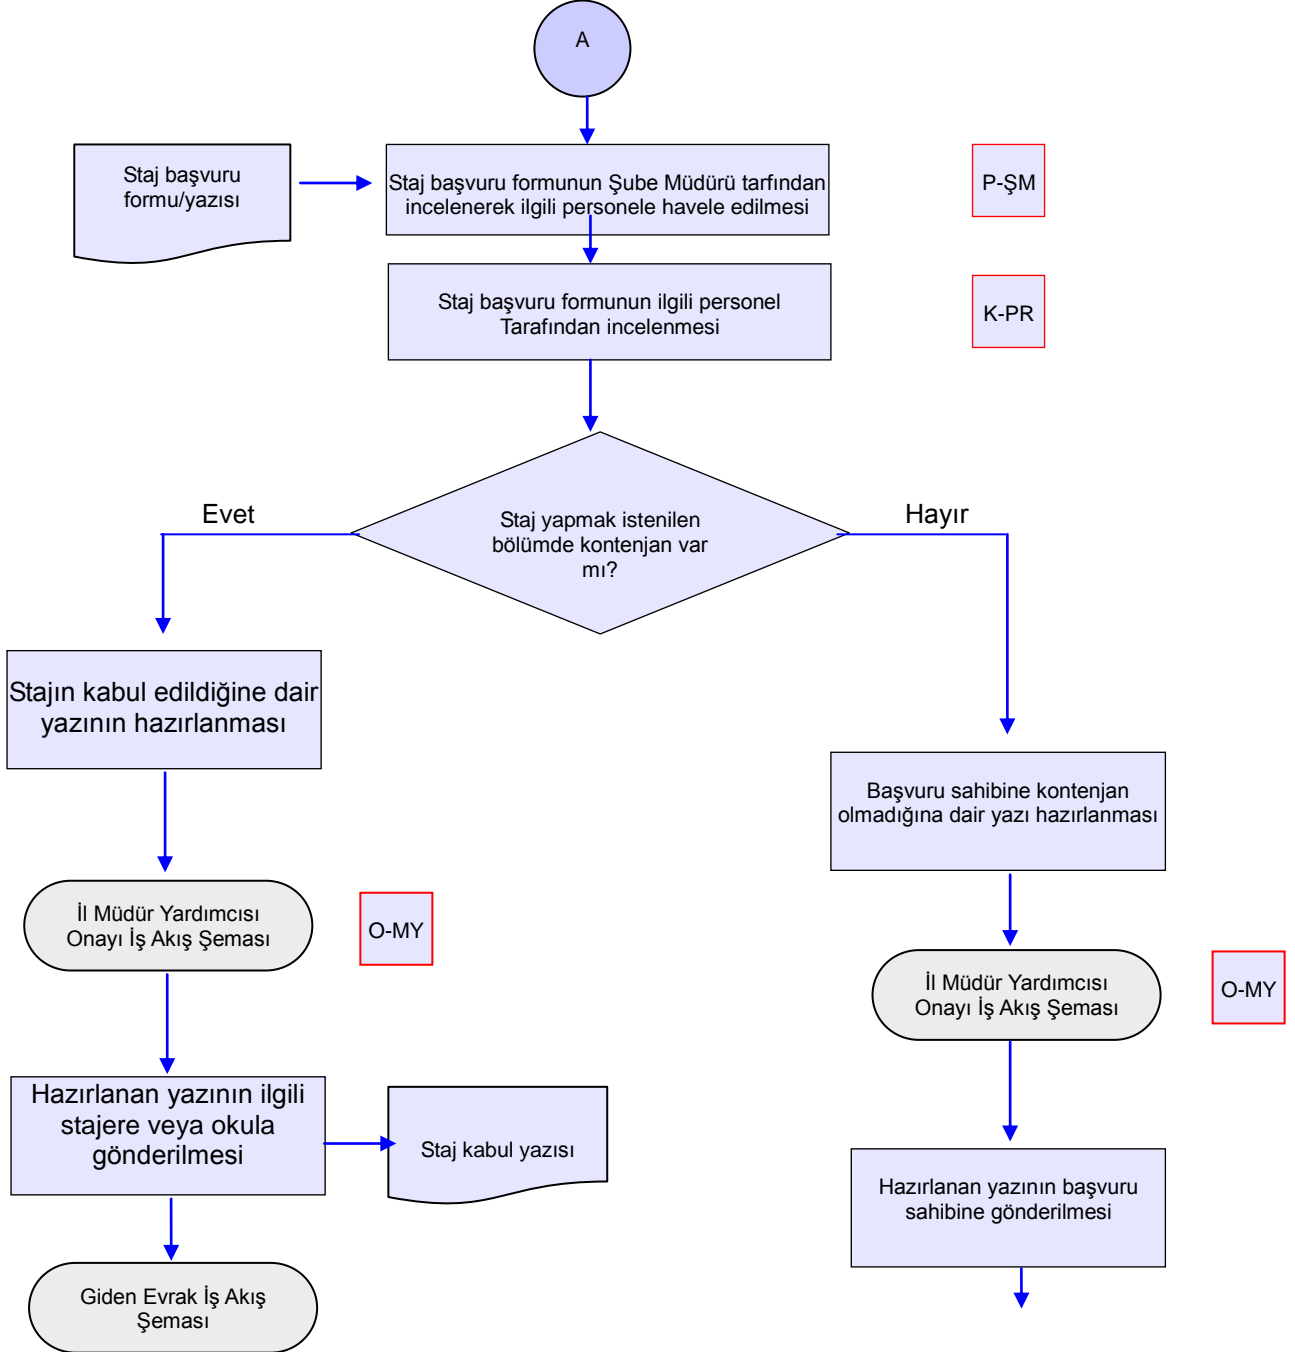

BATMAN İL GIDA TARIM VE HAYVANCILIK MÜDÜRLÜĞÜ İŞ AKIŞ ŞEMASI

BİRİM : KOORDİNASYON VE TARIMSAL VERİLER ŞUBE MÜDÜRLÜĞÜ

ŞEMA NO: GTHB.72.İLM.İKS/KYS.AKŞ.07.14

ŞEMA ADI : ÖĞRENCİ STAJLARI İŞ AKIŞ ŞEMASI

HAZIRLAYAN Kalite Yönetim Ekibi	KONTROL EDEN Kalite Yönetim Sorumlusu	ONAYLAYAN Kalite Yönetim Temsilcisi