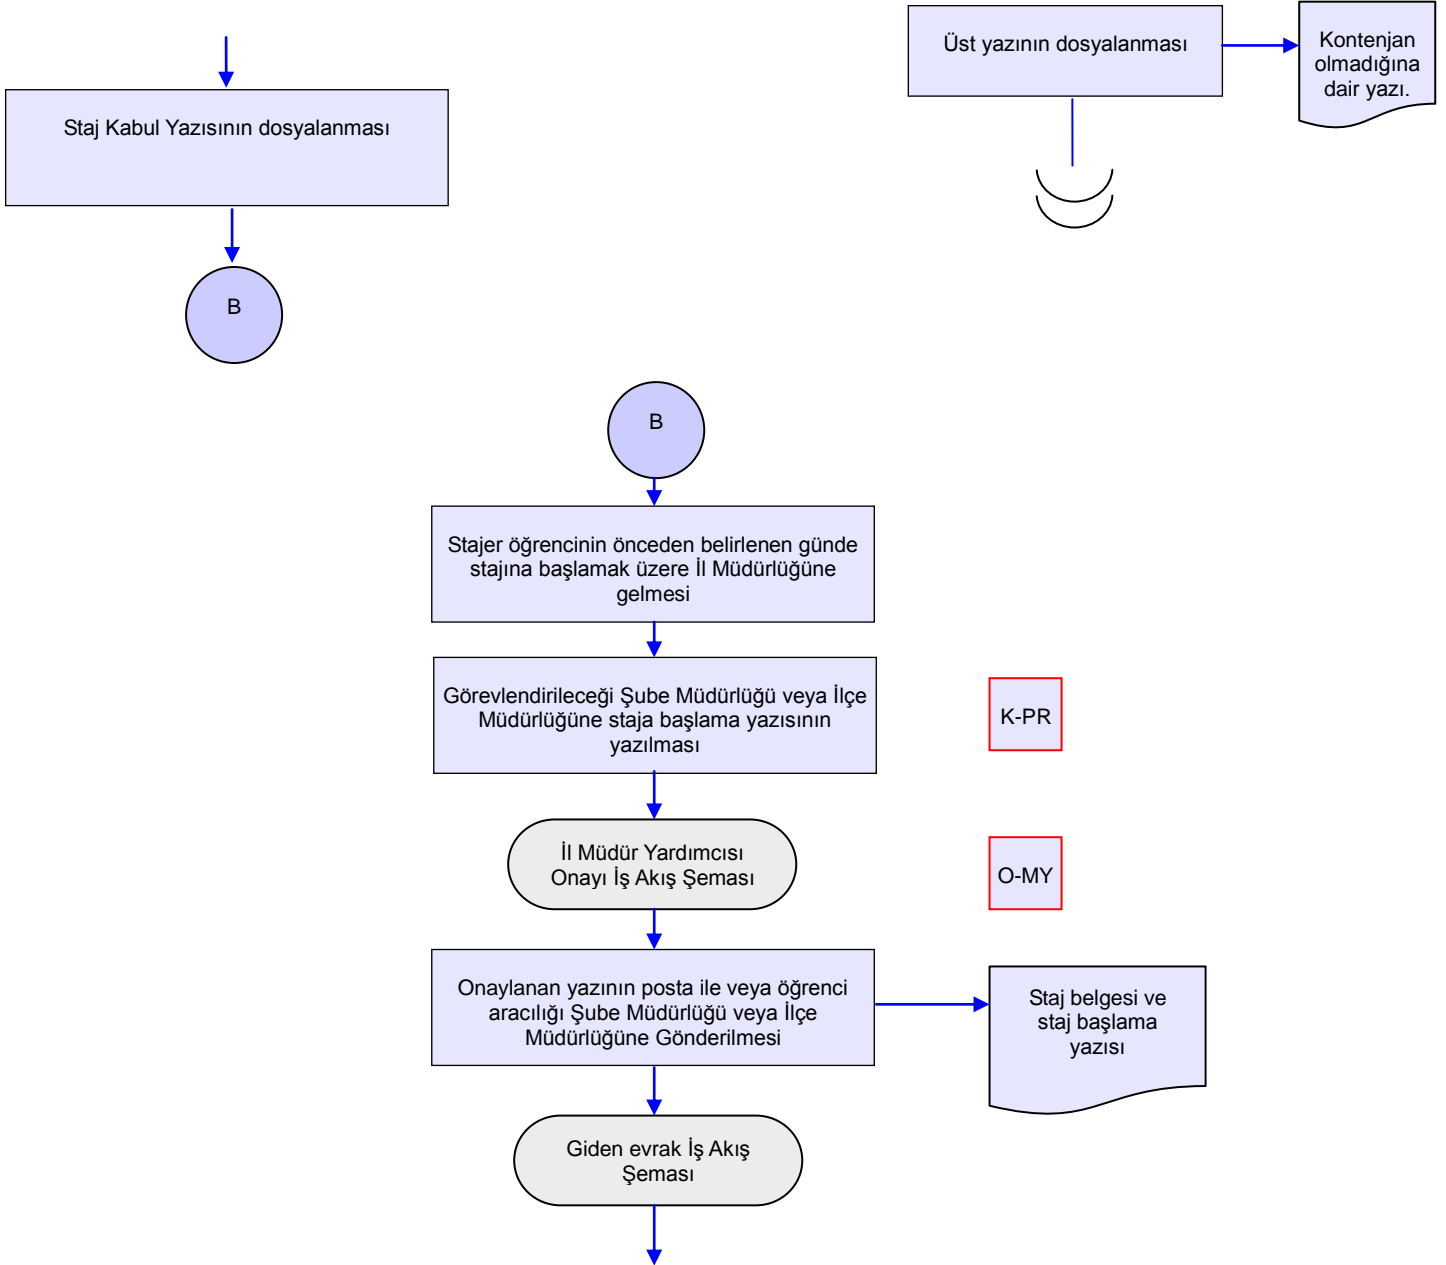

BATMAN İL GIDA TARIM VE HAYVANCILIK MÜDÜRLÜĞÜ İŞ AKIŞ ŞEMASI

BİRİM : KOORDİNASYON VE TARIMSAL VERİLER ŞUBE MÜDÜRLÜĞÜ

ŞEMA NO: GTHB.72.İLM.İKS/KYS.AKŞ.07.14

ŞEMA ADI : ÖĞRENCİ STAJLARI İŞ AKIŞ ŞEMASI

HAZIRLAYAN Kalite Yönetim Ekibi	KONTROL EDEN Kalite Yönetim Sorumlusu	ONAYLAYAN Kalite Yönetim Temsilcisi