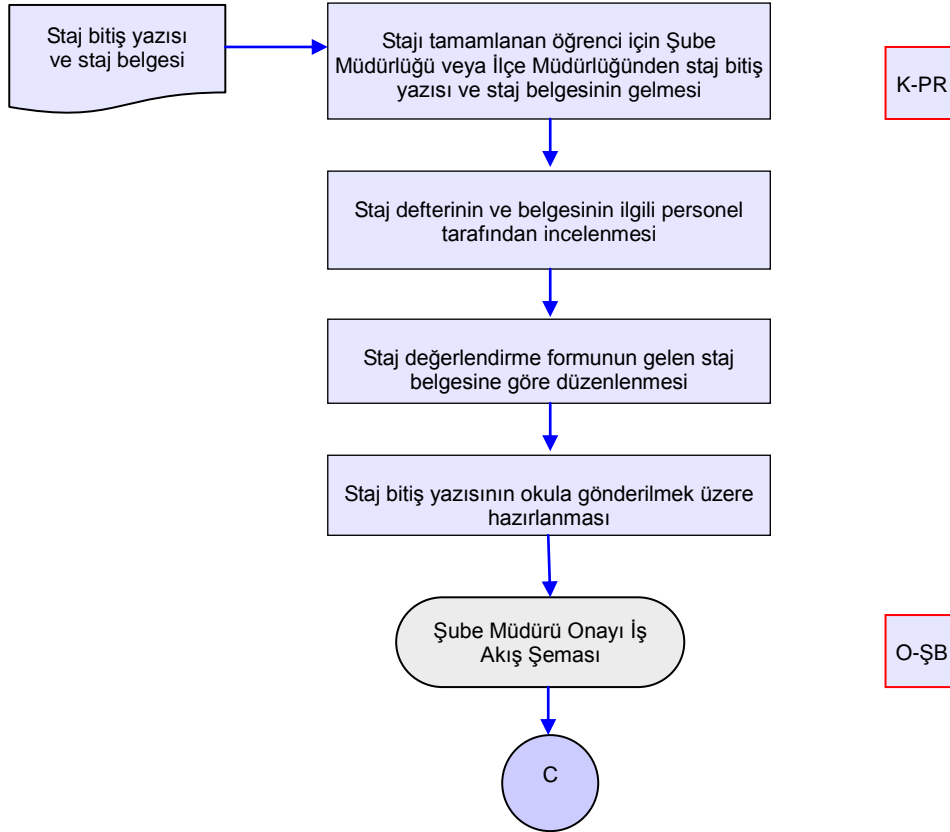

BATMAN İL GIDA TARIM VE HAYVANCILIK MÜDÜRLÜĞÜ İŞ AKIŞ ŞEMASI

BİRİM : KOORDİNASYON VE TARIMSAL VERİLER ŞUBE MÜDÜRLÜĞÜ

ŞEMA NO: GTHB.72.İLM.İKS/KYS.AKŞ.07.14

ŞEMA ADI : ÖĞRENCİ STAJLARI İŞ AKIŞ ŞEMASI

HAZIRLAYAN Kalite Yönetim Ekibi	KONTROL EDEN Kalite Yönetim Sorumlusu	ONAYLAYAN Kalite Yönetim Temsilcisi