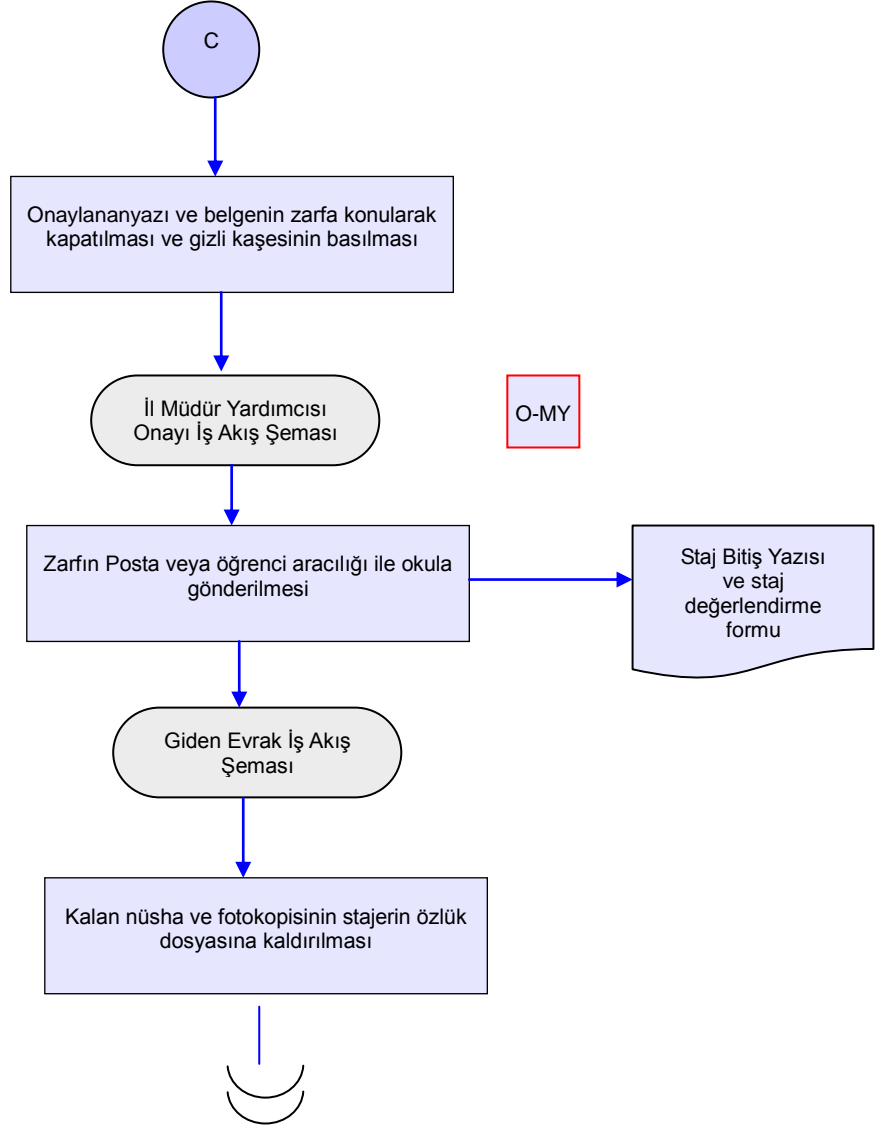

BATMAN İL GIDA TARIM VE HAYVANCILIK MÜDÜRLÜĞÜ İŞ AKIŞ ŞEMASI

BİRİM : KOORDİNASYON VE TARIMSAL VERİLER ŞUBE MÜDÜRLÜĞÜ

ŞEMA NO: GTHB.72.İLM.İKS/KYS.AKŞ.07.14

ŞEMA ADI : ÖĞRENCİ STAJLARI İŞ AKIŞ ŞEMASI

HAZIRLAYAN Kalite Yönetim Ekibi	KONTROL EDEN Kalite Yönetim Sorumlusu	ONAYLAYAN Kalite Yönetim Temsilcisi