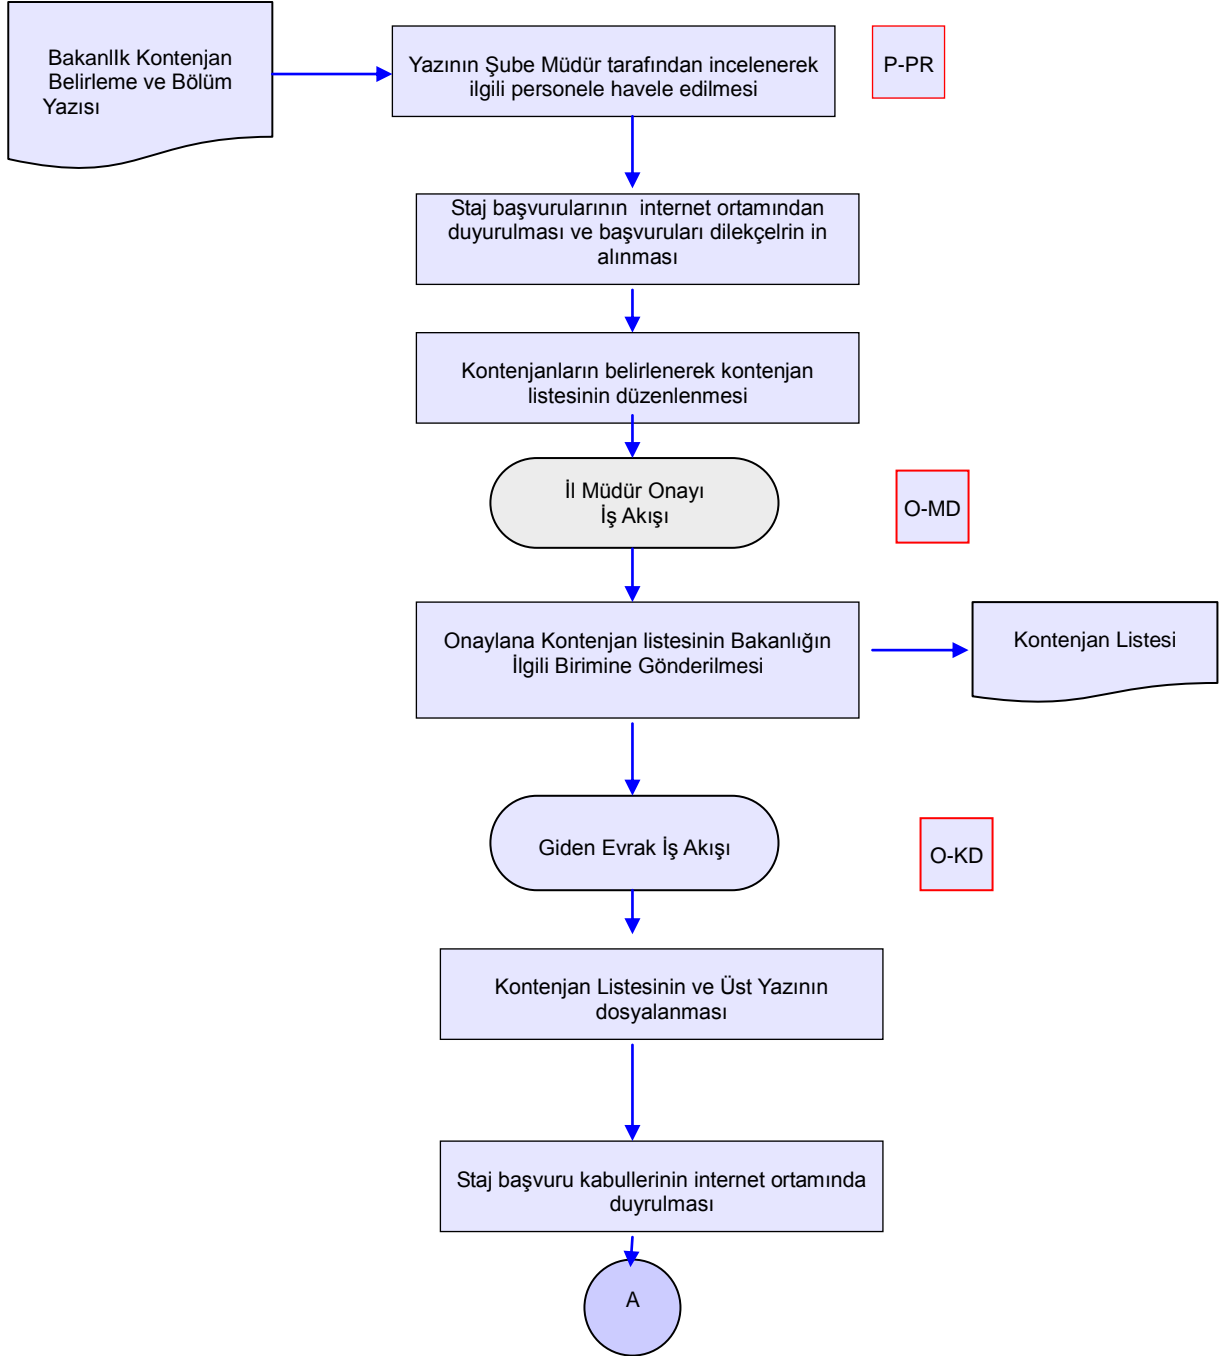

BATMAN İL GIDA TARIM VE HAYVANCILIK MÜDÜRLÜĞÜ İŞ AKIŞ ŞEMASI

BİRİM : KOORDİNASYON VE TARIMSAL VERİLER ŞUBE MÜDÜRLÜĞÜ

ŞEMA NO: GTHB.72.İLM.İKS/KYS.AKŞ.07.14

ŞEMA ADI : ÖĞRENCİ STAJLARI İŞ AKIŞ ŞEMASI

HAZIRLAYAN Kalite Yönetim Ekibi	KONTROL EDEN Kalite Yönetim Sorumlusu	ONAYLAYAN Kalite Yönetim Temsilcisi