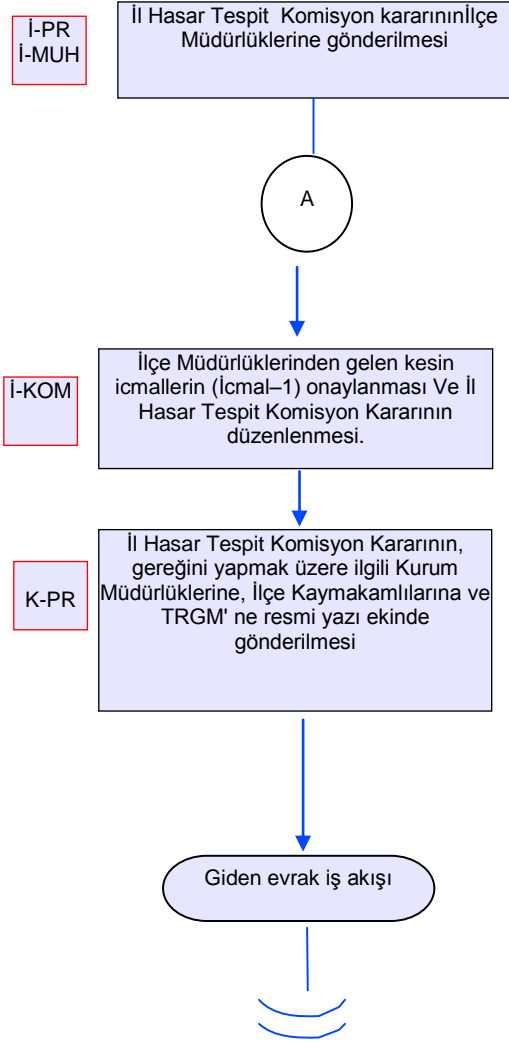

BATMAN İL GIDA TARIM VE HAYVANCILIK MÜDÜRLÜĞÜ İŞ AKIŞ ŞEMASI

BİRİM : KOORDİNASYON VE TARIMSAL VERİLER ŞUBE MÜDÜRLÜĞÜ

ŞEMA NO: GTHB.72.İLM.İKS/KYS.AKŞ.07.17

ŞEMA ADI : BKK KAPSAMINDA HASAR TESPİT İŞLEMLERİ İŞ AKIŞI

HAZIRLAYAN Kalite Yönetim Ekibi	KONTROL EDEN Kalite Yönetim Sorumlusu	ONAYLAYAN Kalite Yönetim Temsilcisi

BATMAN İL GIDA TARIM VE HAYVANCILIK MÜDÜRLÜĞÜ İŞ AKIŞ ŞEMASI

BİRİM :	KOORDİNASYON VE TARIMSAL VERİLER ŞUBE MÜDÜRLÜĞÜ
ŞEMA NO:	GTHB.72.İLM.İKS/KYS.AKŞ.07.17
ŞEMA ADI :	BKK KAPSAMINDA HASAR TESPİT İŞLEMLERİ İŞ AKIŞI