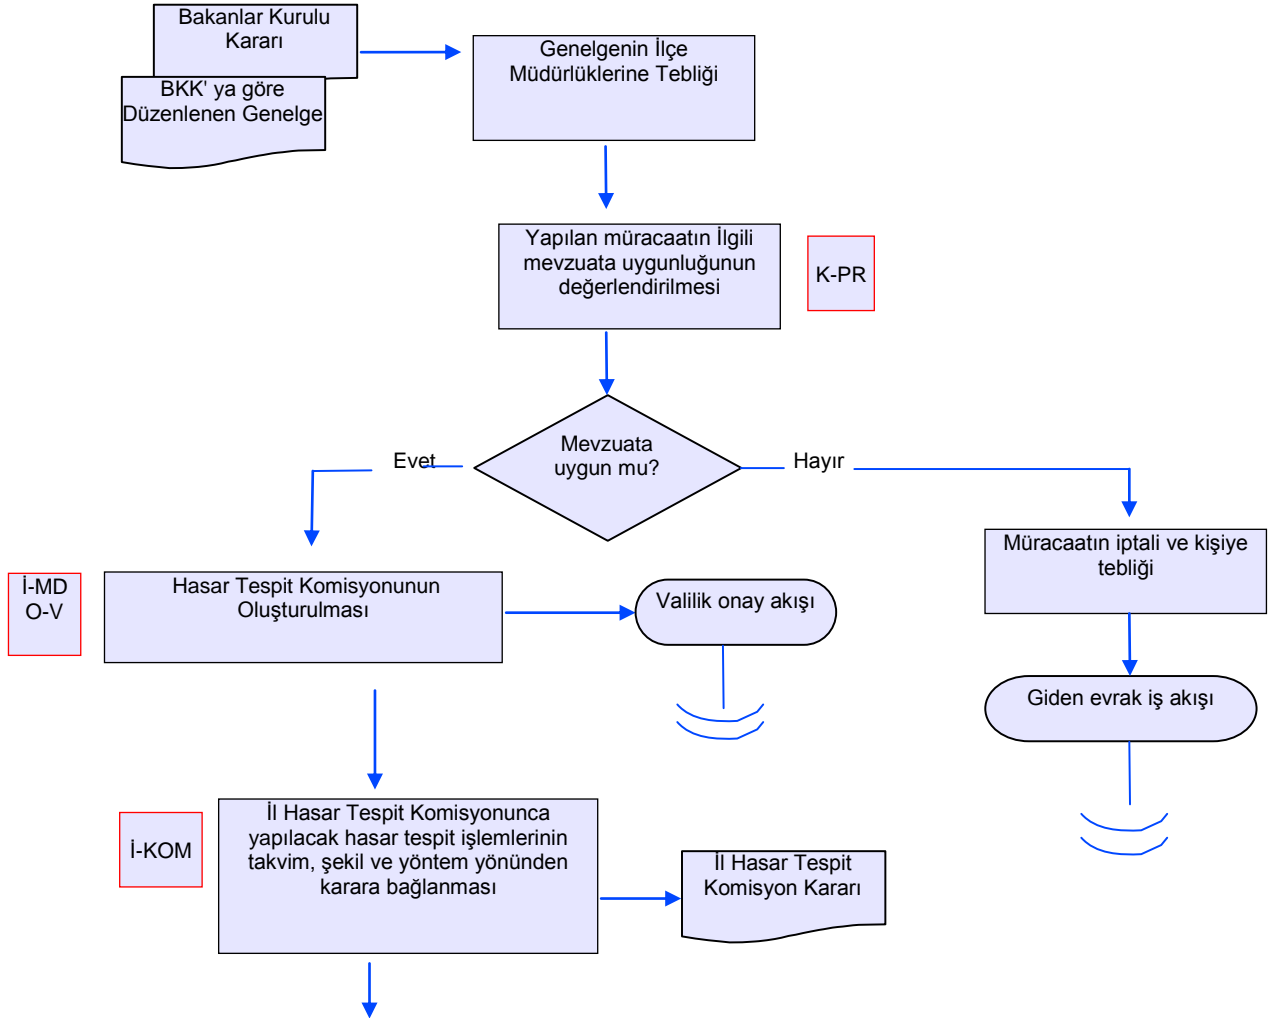

BATMAN İL GIDA TARIM VE HAYVANCILIK MÜDÜRLÜĞÜ İŞ AKIŞ ŞEMASI

BİRİM : KOORDİNASYON VE TARIMSAL VERİLER ŞUBE MÜDÜRLÜĞÜ

ŞEMA NO: GTHB.72.İLM.İKS/KYS.AKŞ.07.17

ŞEMA ADI : BKK KAPSAMINDA HASAR TESPİT İŞLEMLERİ İŞ AKIŞI

HAZIRLAYAN Kalite Yönetim Ekibi	KONTROL EDEN Kalite Yönetim Sorumlusu	ONAYLAYAN Kalite Yönetim Temsilcisi

BATMAN İL GIDA TARIM VE HAYVANCILIK MÜDÜRLÜĞÜ İŞ AKIŞ ŞEMASI

BİRİM :	KOORDİNASYON VE TARIMSAL VERİLER ŞUBE MÜDÜRLÜĞÜ
ŞEMA NO:	GTHB.72.İLM.İKS/KYS.AKŞ.07.17
ŞEMA ADI :	BKK KAPSAMINDA HASAR TESPİT İŞLEMLERİ İŞ AKIŞI

HAZIRLAYAN Kalite Yönetim Ekibi	KONTROL EDEN Kalite Yönetim Sorumlusu	ONAYLAYAN Kalite Yönetim Temsilcisi