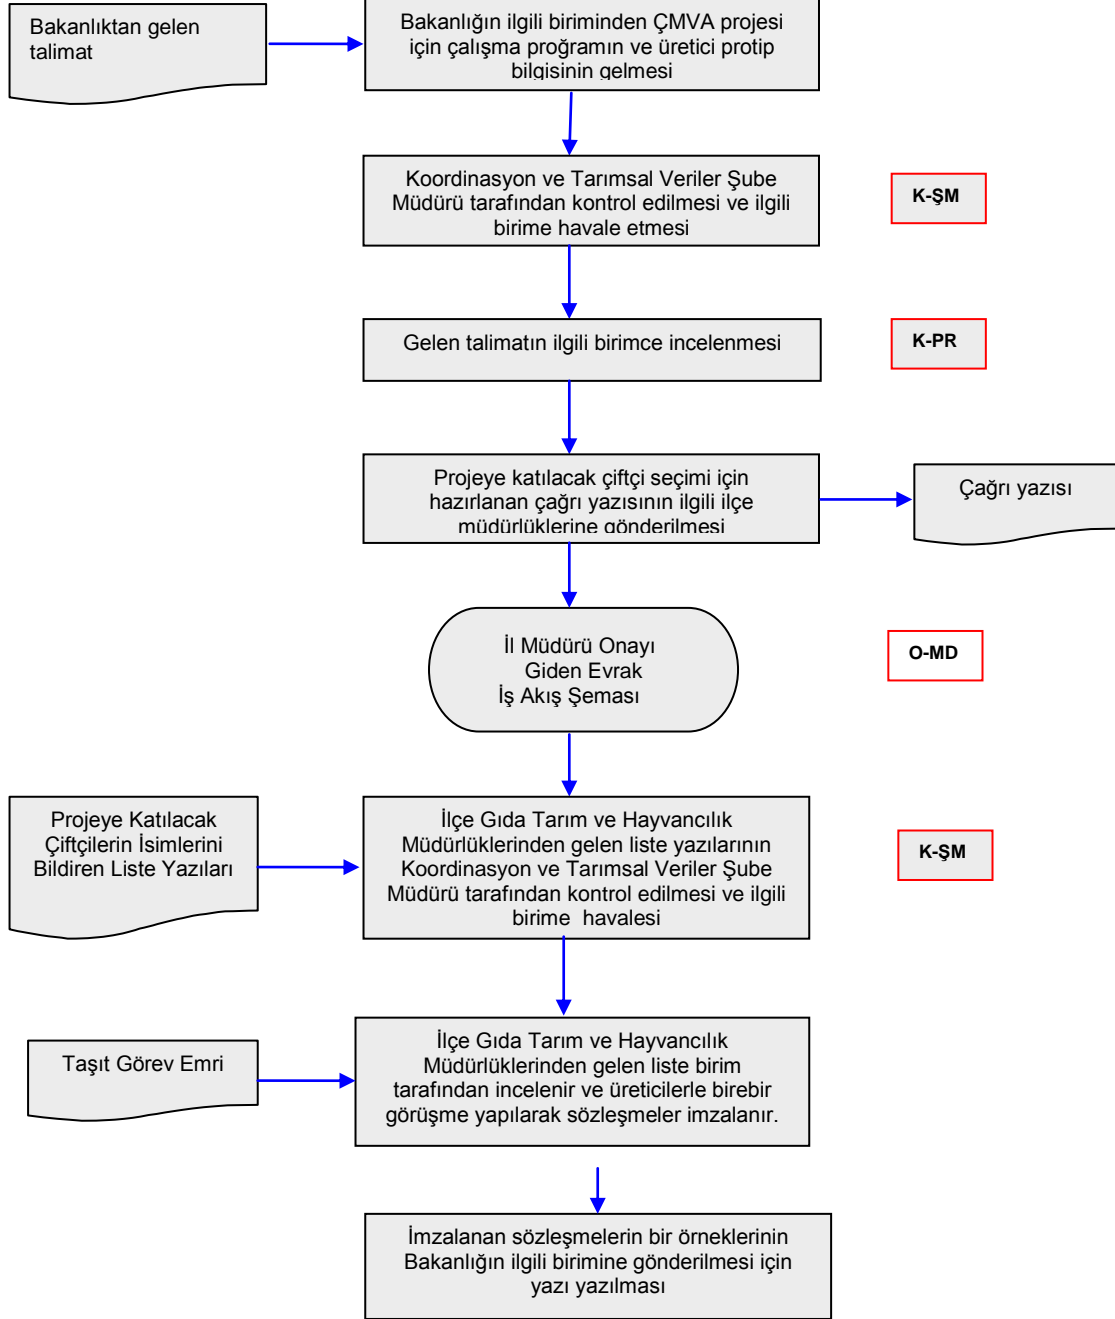

BATMAN İL GIDA TARIM VE HAYVANCILIK MÜDÜRLÜĞÜ İŞ AKIŞ ŞEMASI

BİRİM :	KOORDİNASYON VE TARIMSAL VERİLER ŞUBE MÜDÜRLÜĞÜ
ŞEMA NO:	GTHB.72.İLM.İKS/KYS.AKŞ.07.26
ŞEMA ADI :	ÇMVA ÇALIŞMA İŞ AKIŞI

HAZIRLAYAN Kalite Yönetim Ekibi	KONTROL EDEN Kalite Yönetim Sorumlusu	ONAYLAYAN Kalite Yönetim Temsilcisi