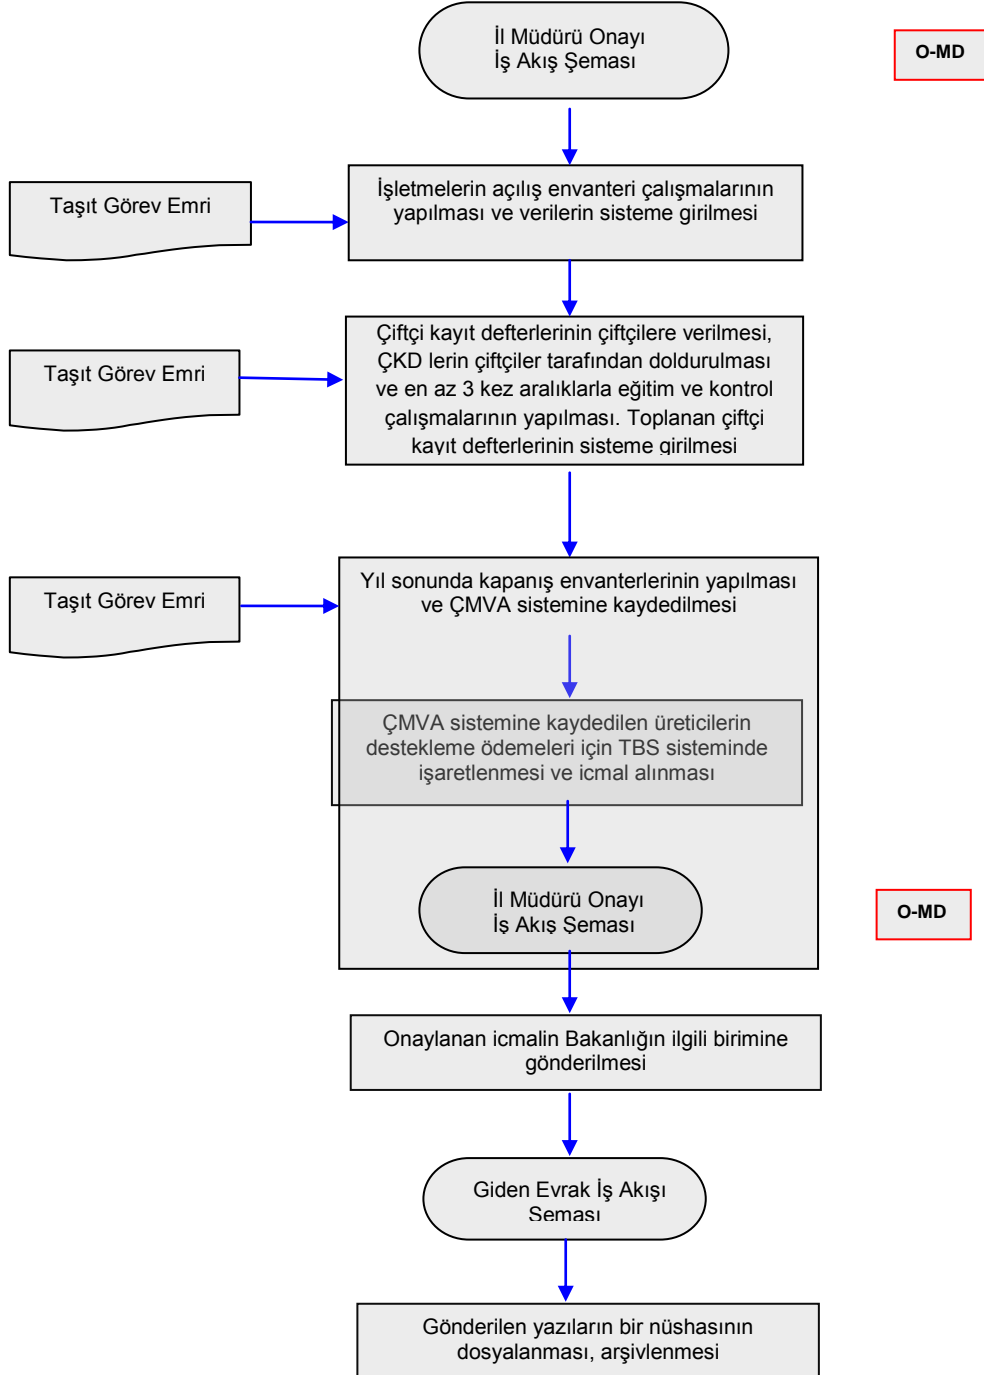

BATMAN İL GIDA TARIM VE HAYVANCILIK MÜDÜRLÜĞÜ İŞ AKIŞ ŞEMASI

BİRİM :	KOORDİNASYON VE TARIMSAL VERİLER ŞUBE MÜDÜRLÜĞÜ
ŞEMA NO:	GTHB.72.İLM.İKS/KYS.AKŞ.07.26
ŞEMA ADI :	ÇMVA ÇALIŞMA İŞ AKIŞI

HAZIRLAYAN Kalite Yönetim Ekibi	KONTROL EDEN Kalite Yönetim Sorumlusu	ONAYLAYAN Kalite Yönetim Temsilcisi